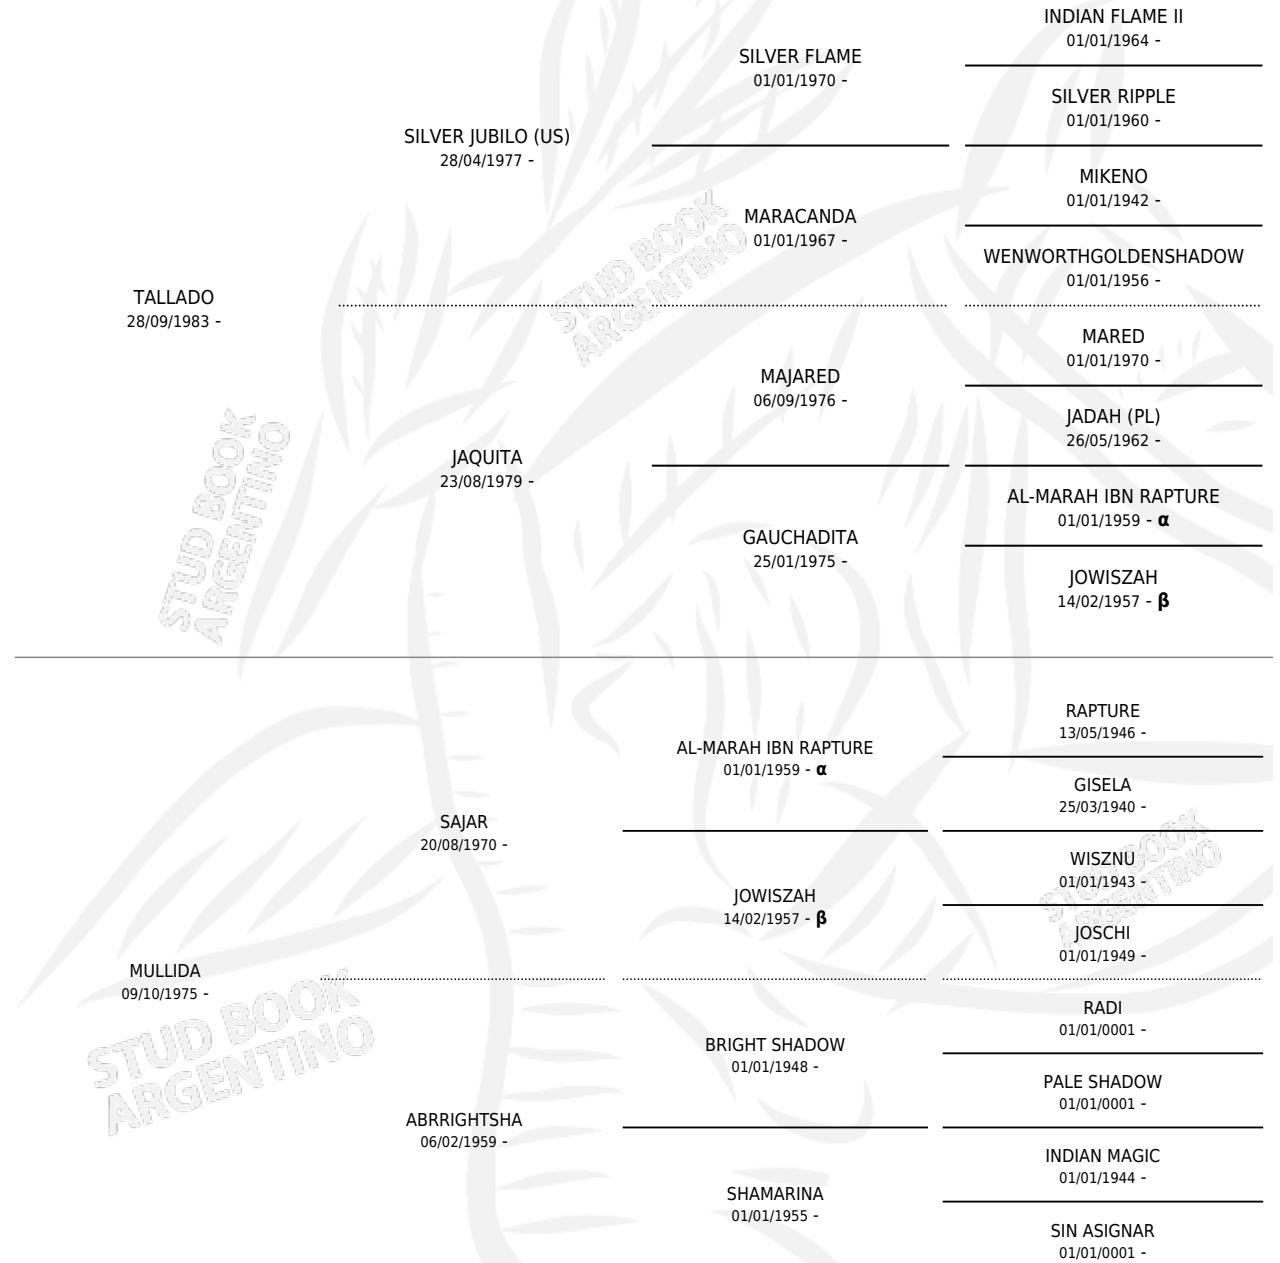

Lugar de nacimiento: Los Toros

Criador: Los Toros

~

HIJOS

	MACHOS	HEMBRAS
16 NACIERON	10	6
SIN ACTUACIONES		

PEDIGREE

INBREEDING : α, β

SERVICIOS PADRILLO