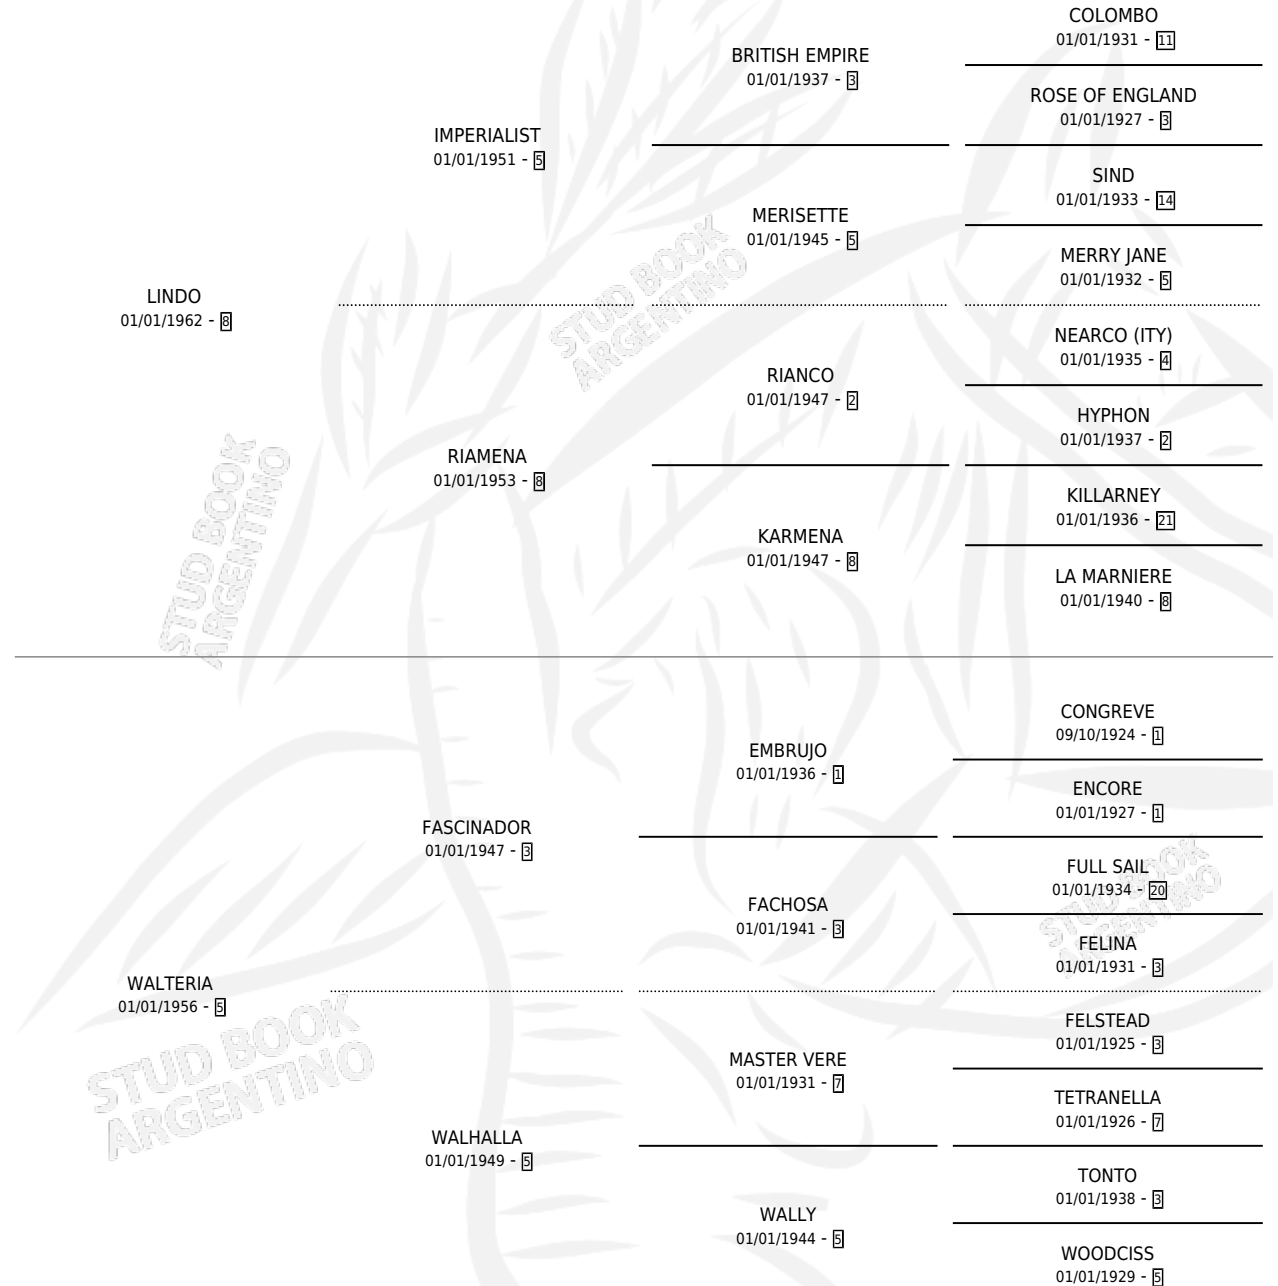

# ABUELA RUBIA

por LINDO y WALTERIA por FASCINADOR

Argentina · Hembra · Zaino · SP · 02/10/1980  
Familia 5-d · Volumen 30

## ESTADO

TIPIFICACIÓN SANGUÍNEA	✓
TIPIFICACIÓN POR ADN	X
PASAPORTE	X
IDENTIFICACIÓN POR MICROCHIP	X
REPRODUCTOR	✓

**Lugar de nacimiento:** Campo particular

**Criador:** Linda Esperanza

~

## PEDIGREE

S

mientos 3 / Efectividad 37.50%

PADRILLO	PRODUCTO	CRIADOR	1ER SERVICIO	ÚLTIMO SERVICIO
NAVAJITO	∅		08/12/1994	08/12/1994
<b>ABUELA RUBIA</b>				
FRAY TIMBERO	FRAY NAVIDAD (H Z, 12/11/1992)	LINDA ESPERANZA	02/12/1991	04/12/1991
FRAY TIMBERO	∅		22/10/1990	24/10/1990
FRAY TIMBERO	FRAY TOMMASO (M AT, 14/10/1990)	LINDA ESPERANZA	23/10/1989	25/10/1989
FRAY TIMBERO	∅		30/10/1988	05/11/1988
FRAY TIMBERO	∅		01/12/1987	03/12/1987
FRAY TIMBERO	FRAY FORTUNA (H A, 22/11/1987)	LINDA ESPERANZA	22/12/1986	24/12/1986
FRAY TIMBERO	∅		08/12/1985	29/12/1985