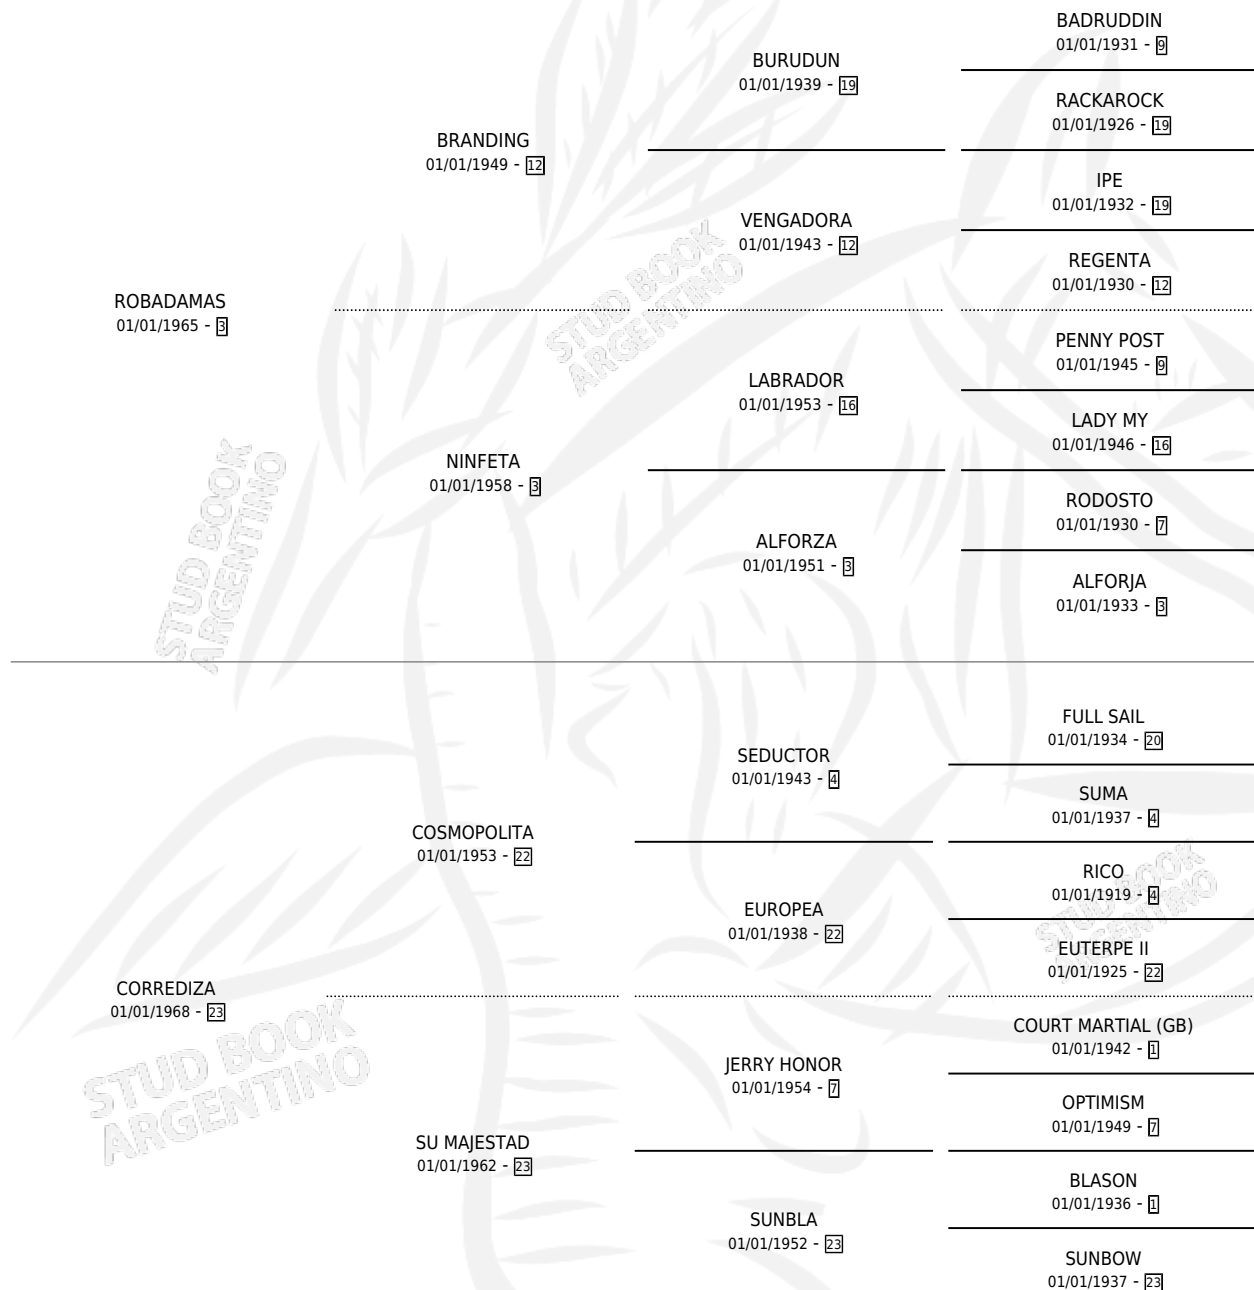

ROBLI

por **ROBADAMAS** y **CORREDIZA** por **COSMOPOLITA**

Argentina · Hembra · Zaino · SP · 01/01/1981
Familia 23-a · Volumen 31

ESTADO

TIPIFICACIÓN SANGUÍNEA	✓
TIPIFICACIÓN POR ADN	X
PASAPORTE	X
IDENTIFICACIÓN POR MICROCHIP	X
REPRODUCTOR	✓

Lugar de nacimiento: Campo particular

Criador: Sin dato

~

HIJOS

	MACHOS	HEMBRAS
4 NACIERON	2	2
SIN ACTUACIONES		

PEDIGREE

S

cimientos 4 / Efectividad 28.57%

PADRILLO	PRODUCTO	CRIADOR	1ER SERVICIO	ÚLTIMO SERVICIO
OFFSHORE	Ø		14/12/1998	15/12/1998
ROBLI	CUCHI HUASI (H Z, 07/12/1998)	SIN DATO	20/12/1997	21/12/1997
OFFSHORE	Ø		30/12/1996	31/12/1996
OFFSHORE	Ø		29/11/1995	30/11/1995
ACK-ACKERLY	Ø		25/11/1994	26/11/1994
INTENTO	Ø		08/12/1993	09/12/1993
INTENTO	Ø		02/12/1992	03/12/1992
ARABIAN STRONG	Ø		09/11/1991	10/11/1991
INTENTO	DOKO (M A, 31/10/1991) •MURIÓ EL 01/11/1991•	SIN DATO	14/11/1990	15/11/1990
ARABIAN STRONG	Ø		11/12/1989	11/12/1989
ARABIAN STRONG	GORDA CARMELA (H ZD, 03/12/1989)	SIN DATO	13/12/1988	14/12/1988
ARABIAN STRONG	Ø		28/12/1987	29/12/1987
ARABIAN STRONG	GORDO CARMELO (M Z, 08/12/1987)	SIN DATO	17/12/1986	18/12/1986
VIGO	Ø		17/11/1985	18/11/1985