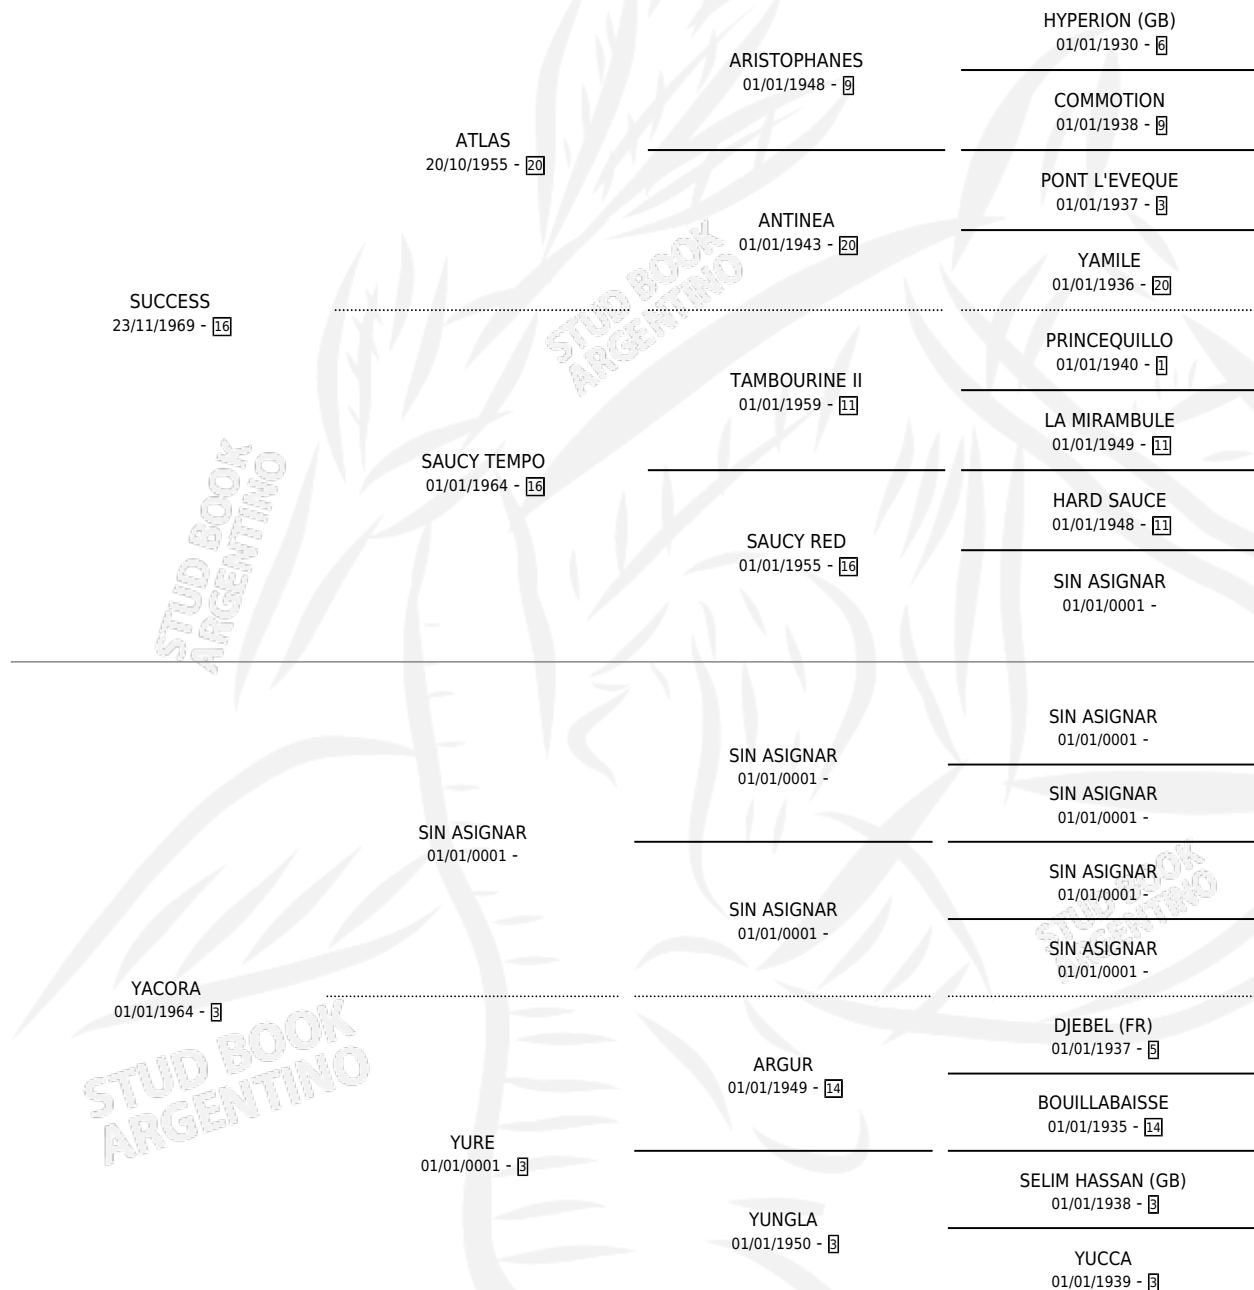

YANK

por **SUCCESS** y **YACORA** por **SIN ASIGNAR**

Argentina · Hembra · Alazan · SP · 01/01/1980
Familia 3 · Volumen 30

ESTADO

TIPIFICACIÓN SANGUÍNEA	X
TIPIFICACIÓN POR ADN	X
PASAPORTE	X
IDENTIFICACIÓN POR MICROCHIP	X
REPRODUCTOR	✓

Lugar de nacimiento: Campo particular

Criador: Asociacion Cooperativa De Criadores De Caballos De Carrera

PEDIGREE