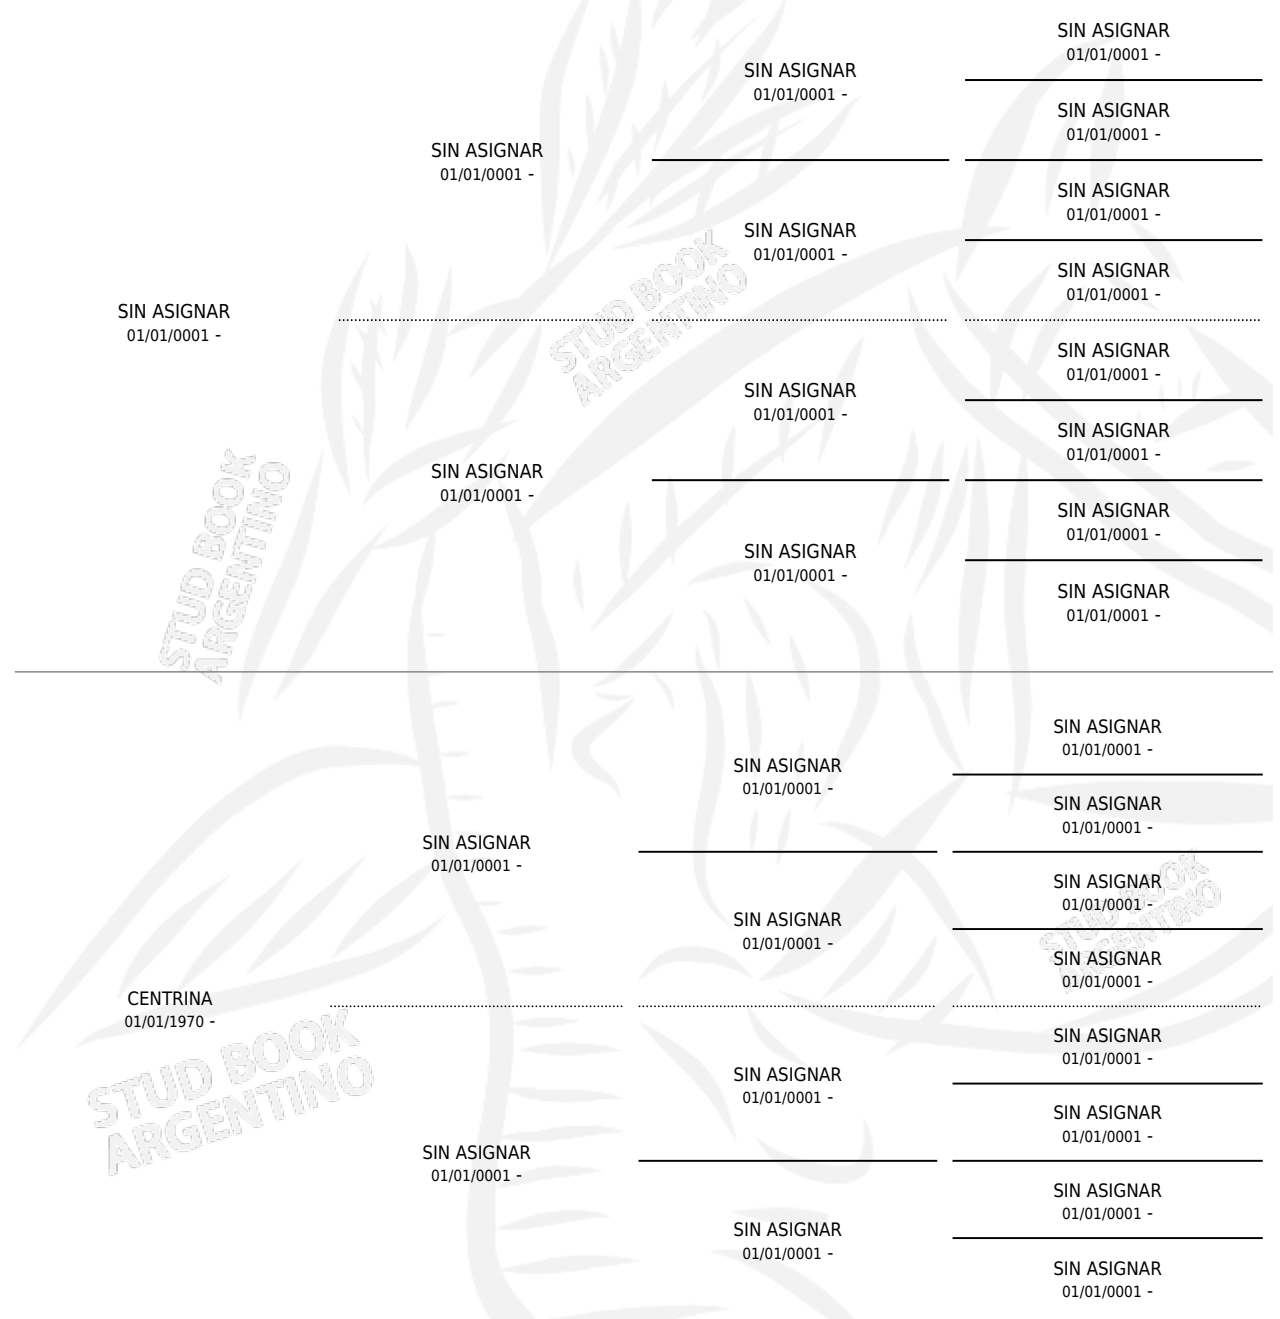

CENTRADA

PEDIGREE

por SIN ASIGNAR y CENTRINA por SIN ASIGNAR

Argentina · Hembra · Zaino Negro · SP · 01/01/1979
Familia · Volumen 30

ESTADO

TIPIFICACIÓN SANGUÍNEA	X
TIPIFICACIÓN POR ADN	X
PASAPORTE	X
IDENTIFICACIÓN POR MICROCHIP	X
REPRODUCTOR	✓

Lugar de nacimiento: Campo particular

Criador: Sin dato

~

HIJOS

	MACHOS	HEMBRAS
1 NACIERON	1	0
SIN ACTUACIONES