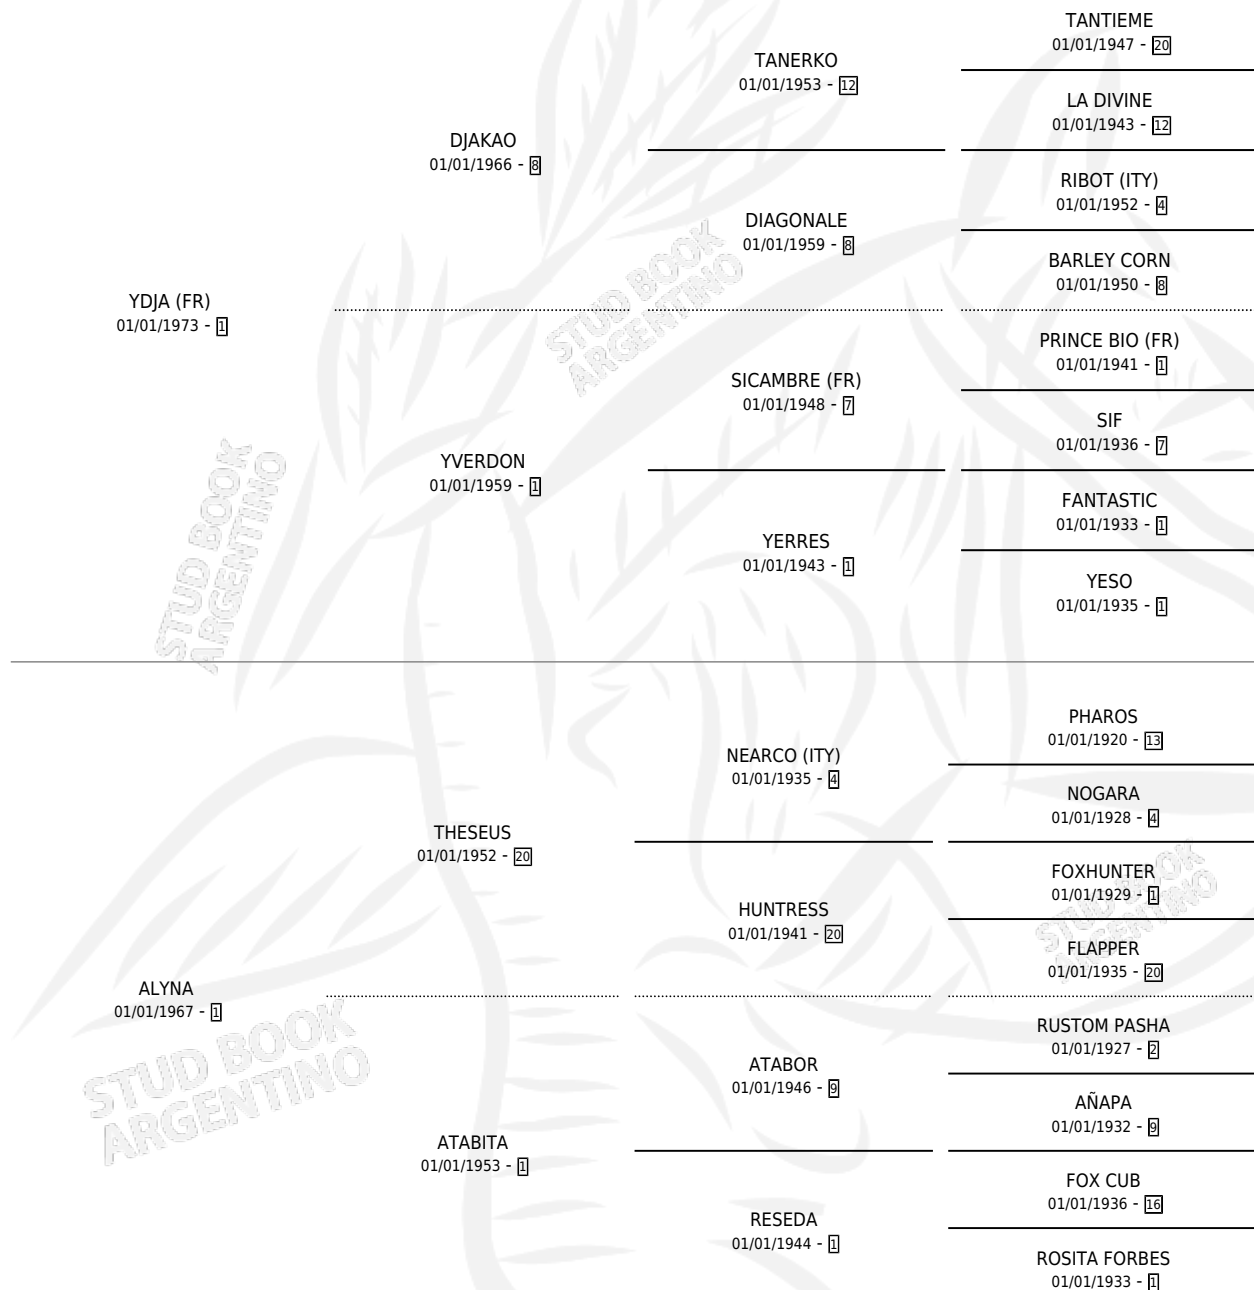

YLYNA

por YDJA (FR) y ALYNA por THESEUS

Argentina · Hembra · Alazan · SP · 10/11/1981
Familia 1-s · Volumen 31

ESTADO

TIPIFICACIÓN SANGUÍNEA	✓
TIPIFICACIÓN POR ADN	X
PASAPORTE	X
IDENTIFICACIÓN POR MICROCHIP	X
REPRODUCTOR	✓

Lugar de nacimiento: Campo particular

Criador: Sin dato

~

HIJOS

	MACHOS	HEMBRAS
3 NACIERON	0	3
SIN ACTUACIONES		

PEDIGREE

S

mientos 3 / Efectividad 42.86%

PADRILLO	PRODUCTO	CRIADOR	1ER SERVICIO	ÚLTIMO SERVICIO
MISTER AHMAD	Ø		20/09/1995	23/09/1995
LYLYNA	Ø		27/12/1994	29/12/1994
MISTER AHMAD	PIEDRA LOCA (H ZC, 15/11/1994)	SIN DATO	28/11/1993	30/11/1993
DATO	Ø		17/11/1990	28/12/1990
DATO	DATYLYNA (H A, 13/11/1990) •MURIÓ EL 21/08/1991•	SIN DATO	09/11/1989	13/11/1989
EVENING POST	Ø		11/11/1985	13/11/1985
EVENING POST	LYNA POST (H A, 18/10/1988)	SIN DATO		