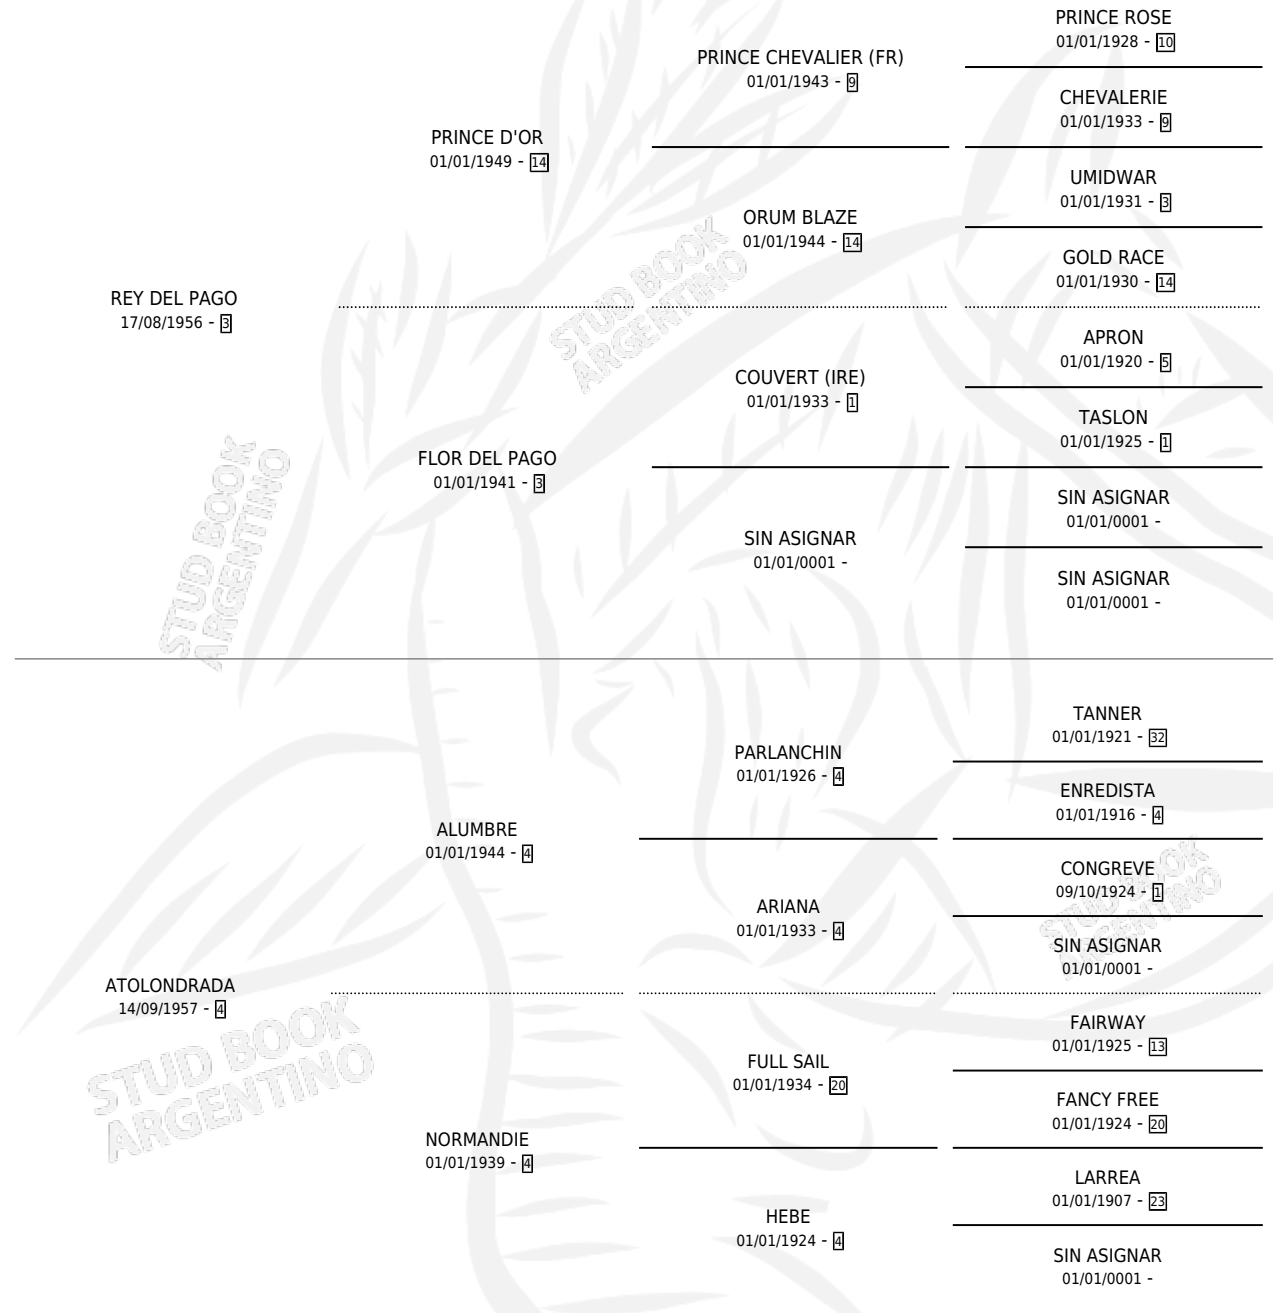

REINARA

por **REY DEL PAGO** y **ATOLONDRADA** por **ALUMBRE**

Argentina · Hembra · Zaino Doradillo · SP · 28/07/1969
Familia 4-p · Volumen 27

ESTADO

TIPIFICACIÓN SANGUÍNEA	X
TIPIFICACIÓN POR ADN	X
PASAPORTE	X
IDENTIFICACIÓN POR MICROCHIP	X
REPRODUCTOR	X

Lugar de nacimiento: Campo particular

Criador: Sin dato

~

HIJOS

	MACHOS	HEMBRAS
1 NACIERON	0	1

SIN ACTUACIONES

PEDIGREE

REINARA