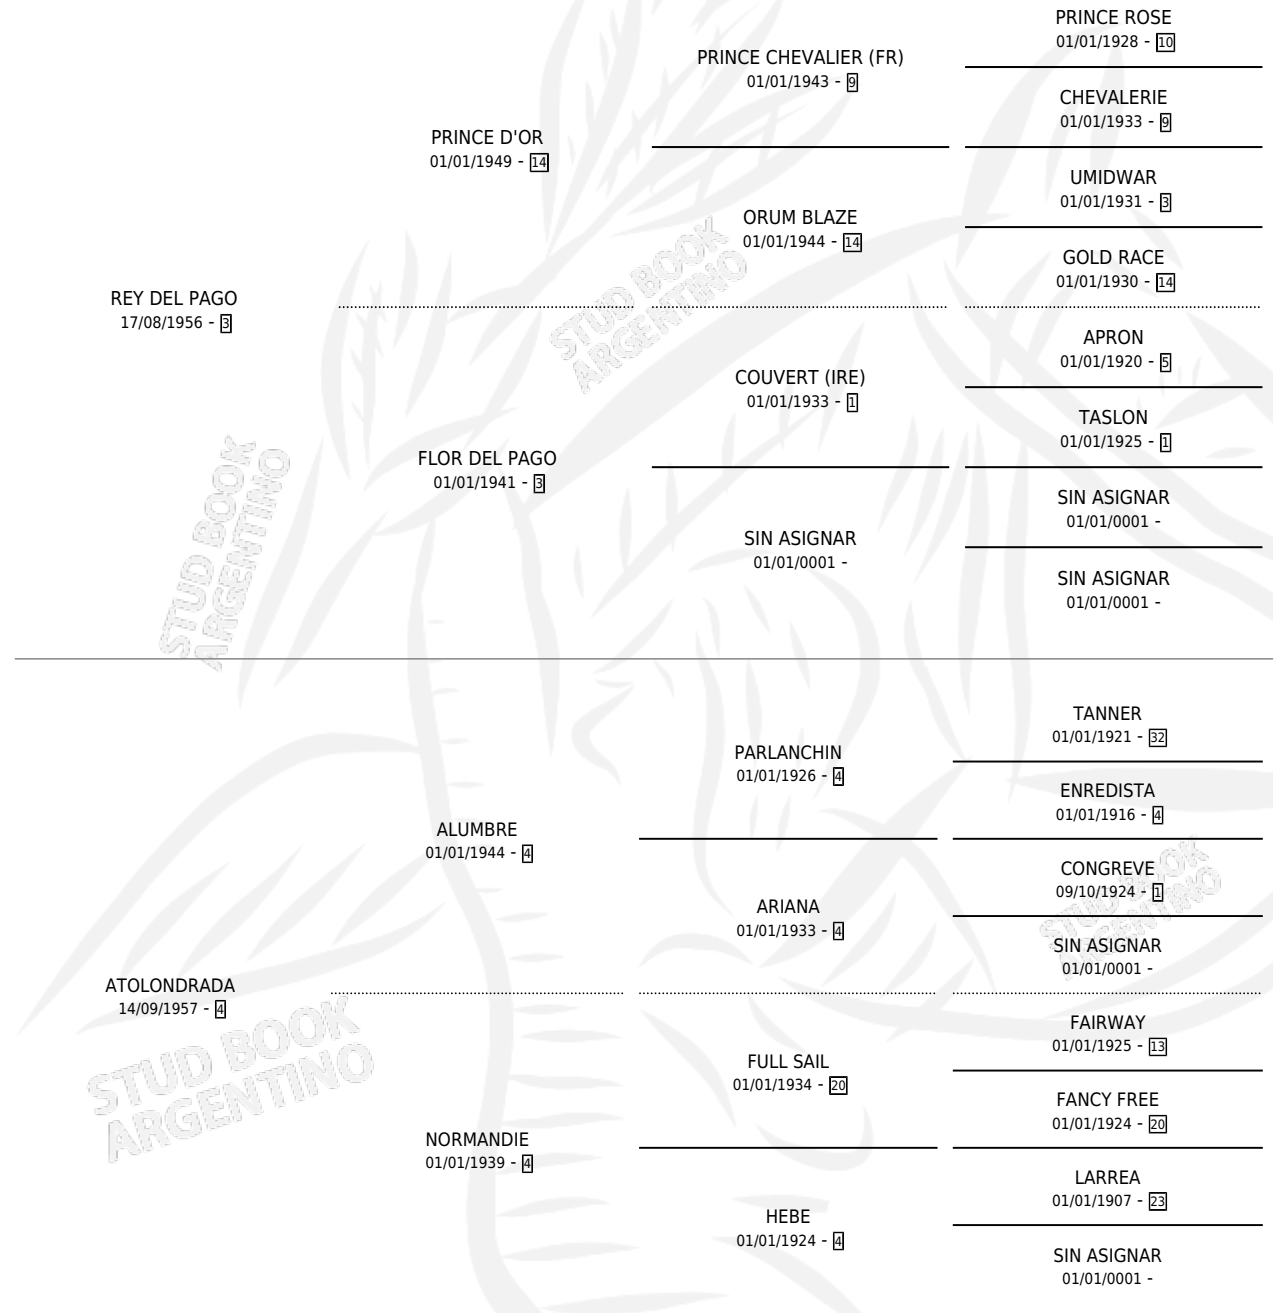

# REINARA

por **REY DEL PAGO** y **ATOLONDRADA** por **ALUMBRE**

Argentina · Hembra · Zaino Doradillo · SP · 28/07/1969  
Familia 4-p · Volumen 27

## ESTADO

TIPIFICACIÓN SANGUÍNEA	X
TIPIFICACIÓN POR ADN	X
PASAPORTE	X
IDENTIFICACIÓN POR MICROCHIP	X
REPRODUCTOR	X

**Lugar de nacimiento:** Campo particular

**Criador:** Sin dato

~