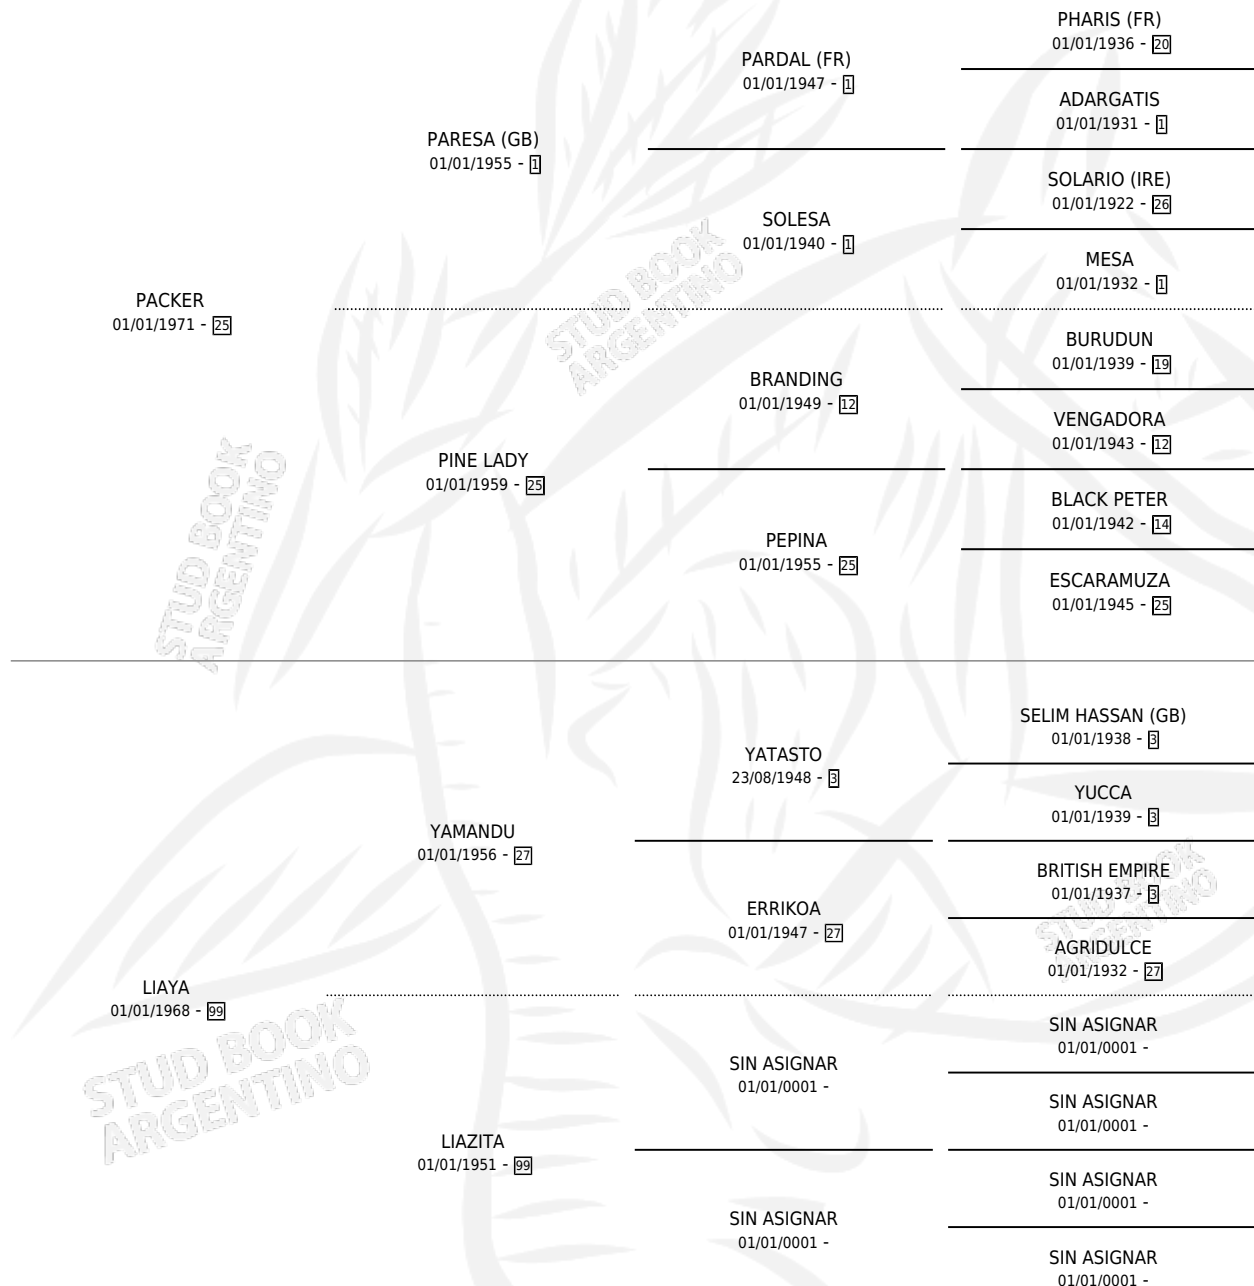

PACKERIAYA

por PACKER y LIAYA por YAMANDU

Argentina · Hembra · Zaino Doradillo · SP · 01/01/1979
Familia 99 · Volumen 30

ESTADO

TIPIFICACIÓN SANGUÍNEA	✓
TIPIFICACIÓN POR ADN	X
PASAPORTE	X
IDENTIFICACIÓN POR MICROCHIP	X
REPRODUCTOR	✓

Lugar de nacimiento: Campo particular

Criador: Napolitani Eduardo Justo Suc

~

HIJOS

	MACHOS	HEMBRAS
6 NACIERON	4	2
2 CORRIERON	2	0
1 GANARON	1	0
0 GANADORES CL	0 GANADORES GR	0 GANADORES G1

PEDIGREE

CAMPAÑA

Solo carreras oficiales de Argentina

POR EDAD

EDAD	CC	1°	2°	3°	4°	5°	NP	CLC	CLG	CLCG1	CLGG1	IMPORTE	GANANCIA / CC
3 AÑOS	1	1	0	0	0	0	0	0	0	0	0	\$0	\$0
TOTALES	1	1	0	0	0	0	0	0	0	0	0	\$0	\$0
%		100%	0.0%	0.0%	0.0%	0.0%	0.0%	0.0%	0.0%	0.0%	0.0%		