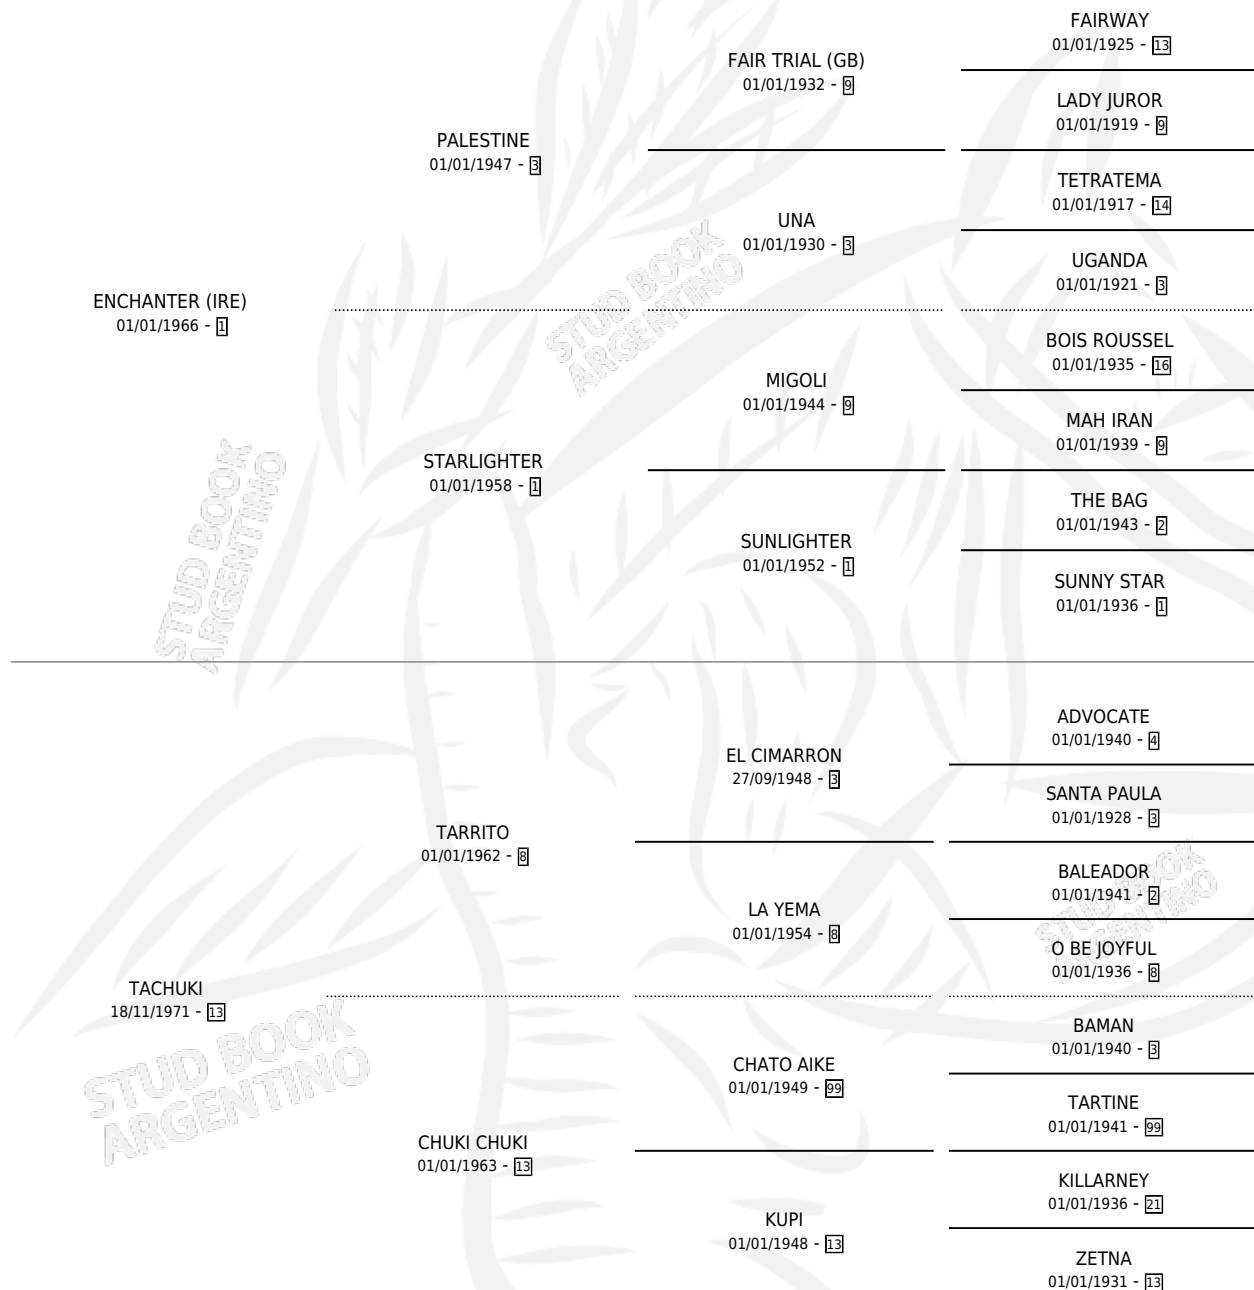

EN TARRITA

por ENCHANTER (IRE) y TACHUKI por TARRITO

Argentina · Hembra · Alazan · SP · 01/01/1982
Familia 13 · Volumen 31

ESTADO

TIPIFICACIÓN SANGUÍNEA	✓
TIPIFICACIÓN POR ADN	X
PASAPORTE	X
IDENTIFICACIÓN POR MICROCHIP	X
REPRODUCTOR	✓

Lugar de nacimiento: Campo particular

Criador: Sin dato

~

HIJOS

	MACHOS	HEMBRAS
9 NACIERON	4	5
1 CORRIERON	1	0

SIN ACTUACIONES

PEDIGREE

S

cimientos 9 / Efectividad 69.23%

PADRILLO	PRODUCTO	CRIADOR	1ER SERVICIO	ÚLTIMO SERVICIO
ZENON	Ø		10/08/1998	14/08/1998
ZENON	Ø		13/09/1997	15/09/1997
SNOW FRAGUADO	BAIROLETO PAN (M A, 23/09/1996)	AVIPAN	01/10/1995	19/10/1995
SNOW FRAGUADO	EN CHUQUITA (H A, 22/09/1995)	SIN DATO	24/10/1994	28/10/1994
SNOW FRAGUADO	EN LA FRAGUA (H A, 16/10/1994)	SIN DATO	25/08/1993	30/10/1993
AZULADO	Ø		07/11/1992	24/12/1992
LINCE	EN TARRO (M A, 14/10/1992) •MURIÓ EL 15/12/1992•	SIN DATO	01/11/1991	01/11/1991
LINCE	LARAMIE TARRITA (H A, 23/10/1991) •MURIÓ EL 22/01/1993•	SIN DATO	20/11/1990	21/11/1990
LINCE	LINRRITO (M A, 12/11/1990) •MURIÓ EL 10/01/1991•	SIN DATO	29/11/1989	02/12/1989
LINCE	ENCHARRITA (H A, 20/11/1989)	SIN DATO	07/11/1988	15/12/1988
FLAVOUR SUN	FLAVOUR TARRO (M A, 29/10/1988)	SIN DATO	13/10/1987	12/11/1987
FLAVOUR SUN	Ø		01/12/1986	01/12/1986
FLAVOUR SUN	SOL TARRITA (H A, 10/11/1986)	SIN DATO	09/08/1985	02/12/1985