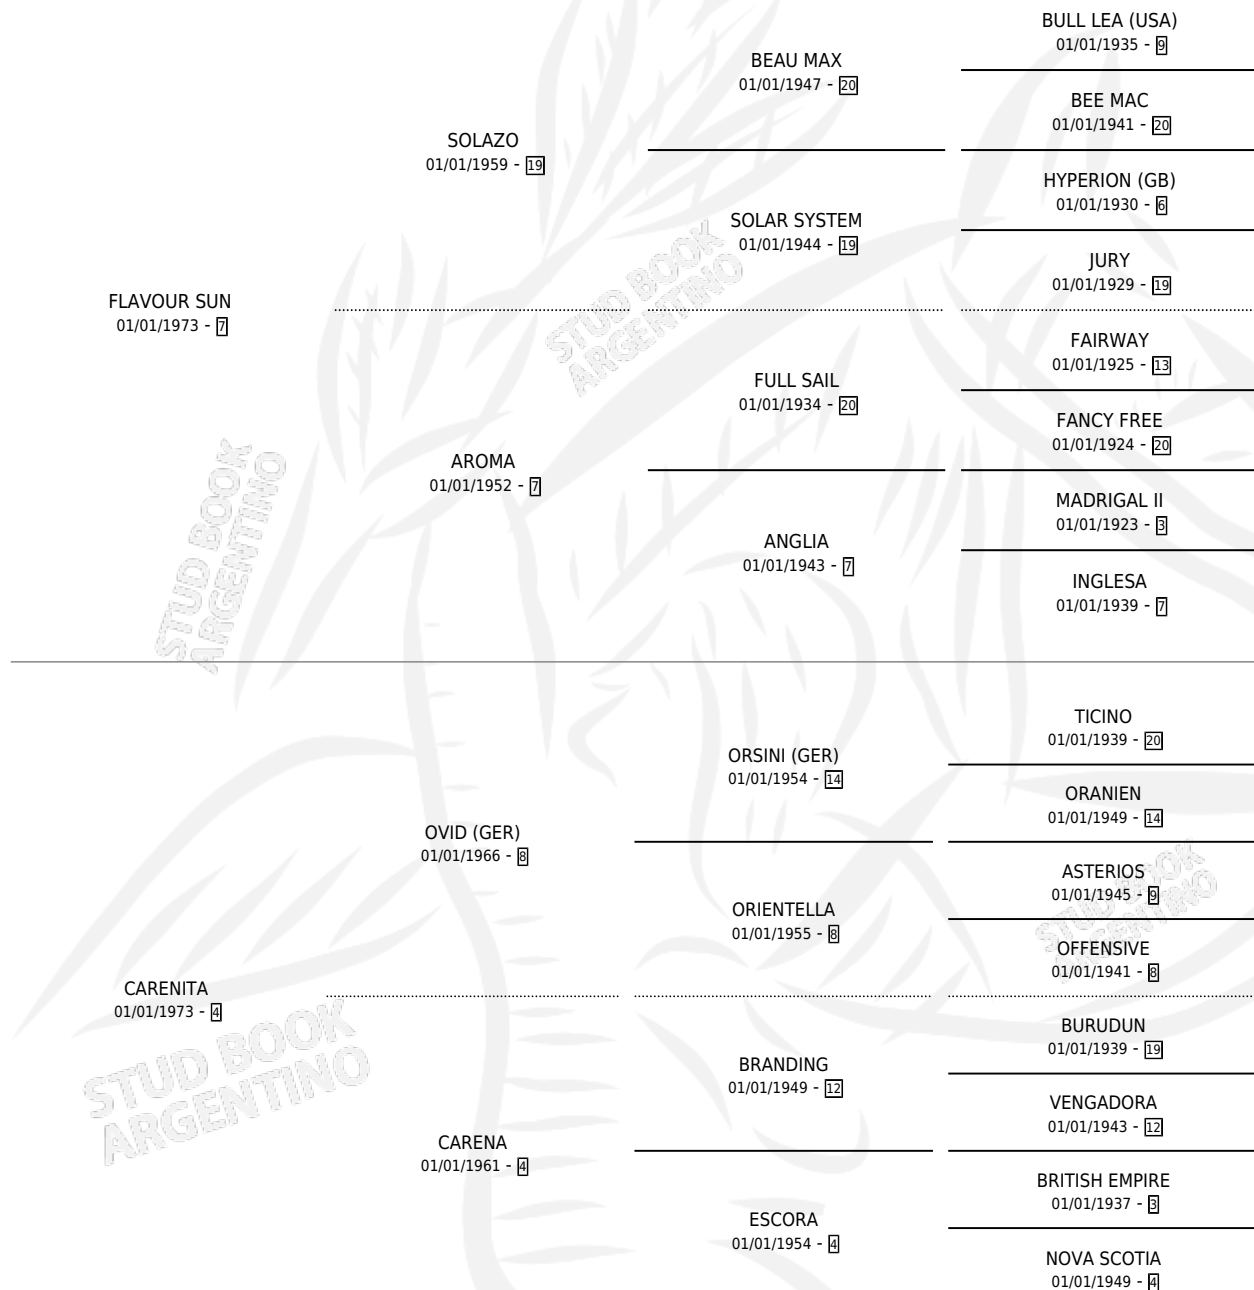

NICE HILDE

por **FLAVOUR SUN** y **CARENITA** por **OID (GER)**

Argentina · Hembra · Zaino · SP · 07/09/1981
Familia 4-h · Volumen 31

ESTADO

TIPIFICACIÓN SANGUÍNEA	X
TIPIFICACIÓN POR ADN	X
PASAPORTE	X
IDENTIFICACIÓN POR MICROCHIP	X
REPRODUCTOR	✓

Lugar de nacimiento: Campo particular

Criador: Sin dato

~

HIJOS

	MACHOS	HEMBRAS
4 NACIERON	2	2
2 CORRIERON	2	0
2 GANARON	2	0
0 GANADORES CL	0 GANADORES GR	0 GANADORES G1

PEDIGREE