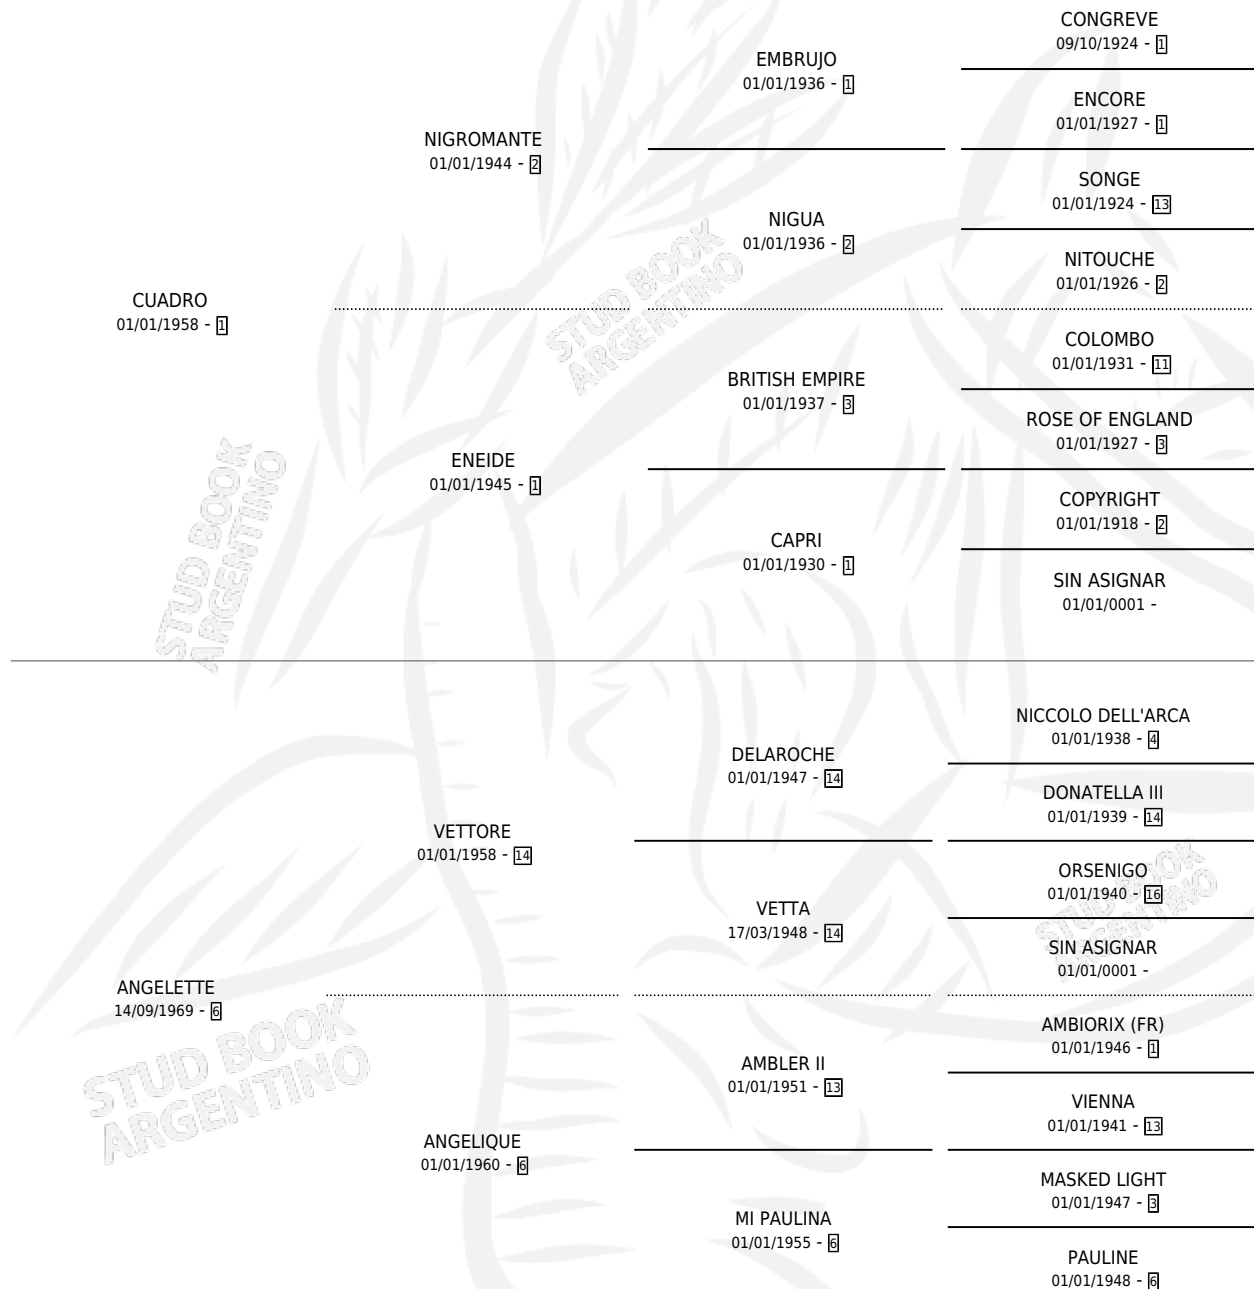

Lugar de nacimiento: Campo particular

Criador: Sin dato

~

HIJOS

	MACHOS	HEMBRAS
6 NACIERON	4	2
5 CORRIERON	3	2
5 GANARON	3	2
0 GANADORES CL	0 GANADORES GR	0 GANADORES G1

PEDIGREE

CAMPAÑA

Solo carreras oficiales de Argentina