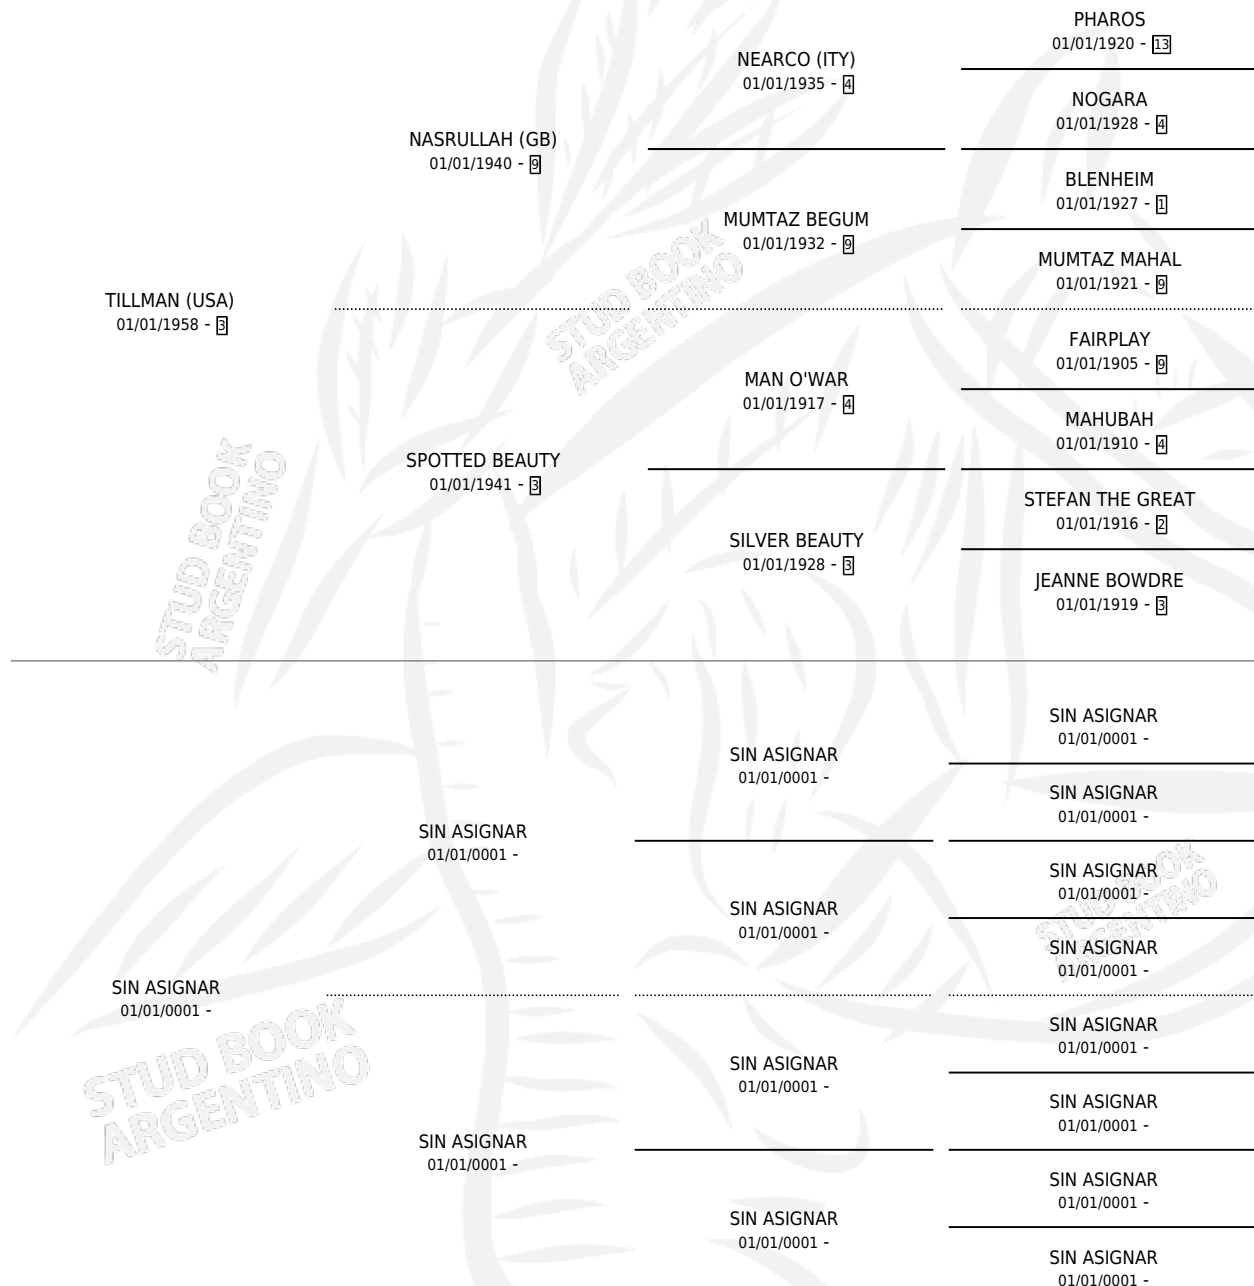

Lugar de nacimiento: Campo particular

Criador: Sin dato

~

HIJOS

	MACHOS	HEMBRAS
1 NACIERON	1	0
1 CORRIERON	1	0

SIN ACTUACIONES

PEDIGREE

CAMPAÑA

Solo carreras oficiales de Argentina

POR EDAD

EDAD	CC	1°	2°	3°	4°	5°	NP	CLC	CLG	CLCG1	CLGG1	IMPORTE	GANANCIA / CC
5 AÑOS	1	1	0	0	0	0	0	0	0	0	0	\$0	\$0
TOTALES	1	1	0	0	0	0	0	0	0	0	0	\$0	\$0
%		100%	0.0%	0.0%	0.0%	0.0%	0.0%	0.0%	0.0%	0.0%	0.0%		