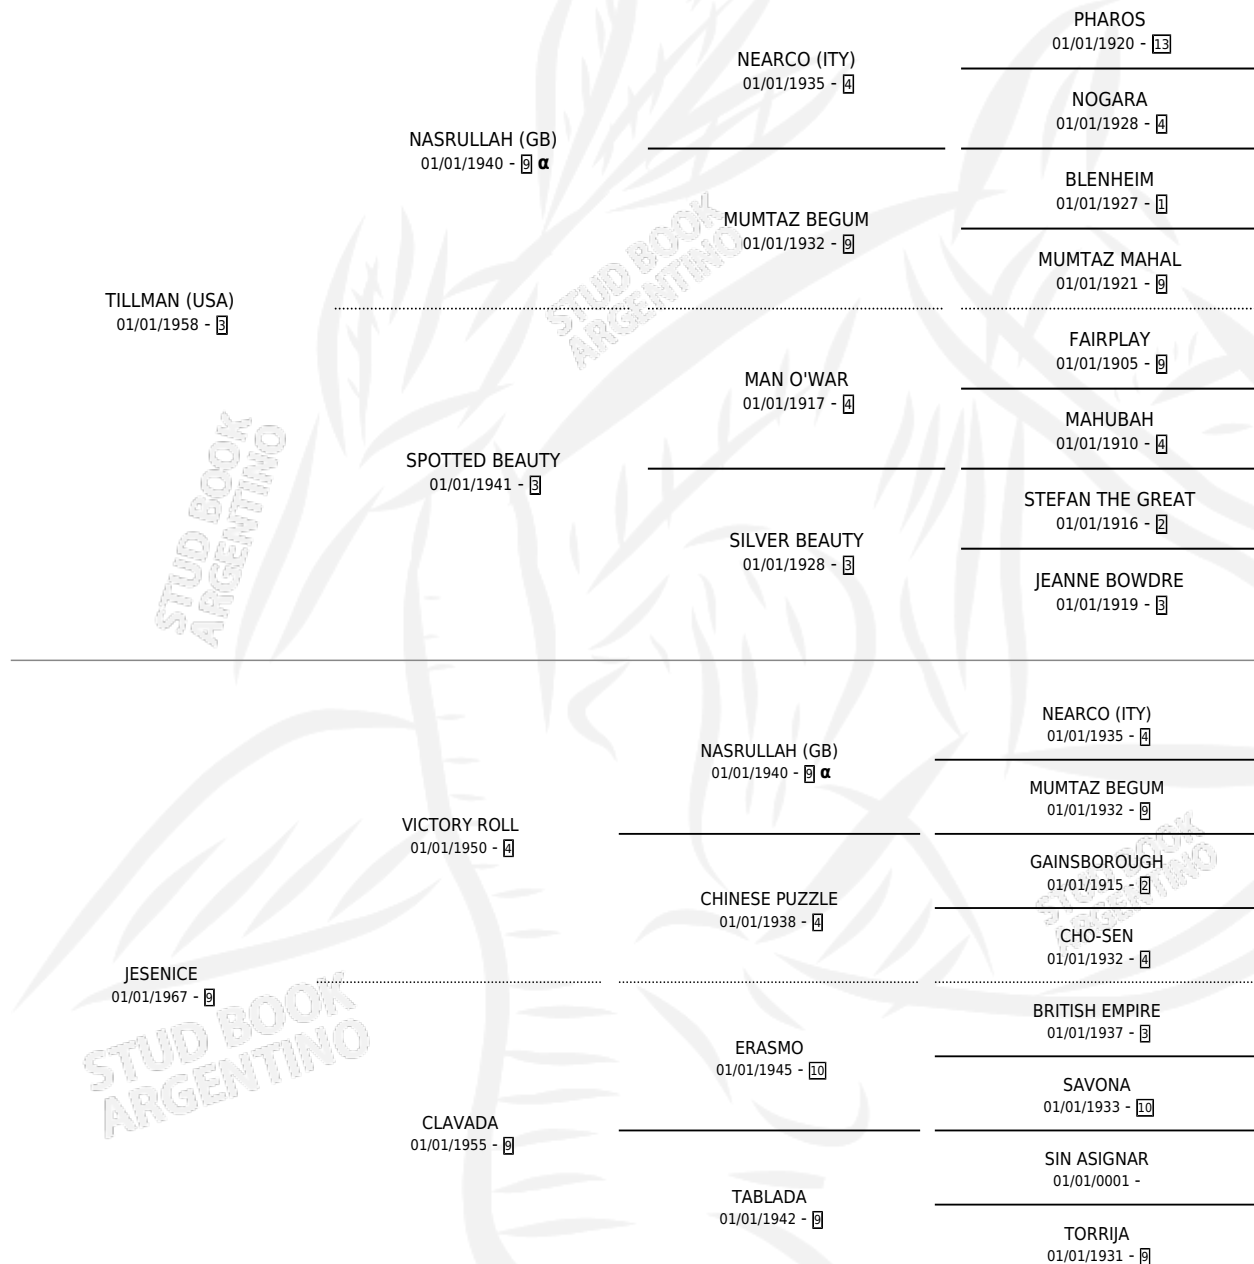

RARE GEM

por TILLMAN (USA) y JESENICE por VICTORY ROLL

PEDIGREE

Argentina · Hembra · Tordillo · SP · 22/09/1981
Familia 9-h · Volumen 31

ESTADO

TIPIFICACIÓN SANGUÍNEA	X
TIPIFICACIÓN POR ADN	X
PASAPORTE	X
IDENTIFICACIÓN POR MICROCHIP	X
REPRODUCTOR	✓

Lugar de nacimiento: Campo particular

Criador: Sin dato

~

HIJOS

	MACHOS	HEMBRAS
5 NACIERON	2	3
1 CORRIERON	0	1

SIN ACTUACIONES

INBREEDING : α

S

mientos 5 / Efectividad 55.56%

PADRILLO	PRODUCTO	CRIADOR	1ER SERVICIO	ÚLTIMO SERVICIO
PINGAZO	Ø		13/08/1993	09/09/1993
RARE GEM	Ø		01/10/1992	23/11/1992
Datos oficiales del Stud Book Argentino				
PORTLAW (USA)	Ø		25/10/1991	14/12/1991
SPRING HICKORY (USA) studbook.org.ar	RARE BOY (M A, 20/10/1991) •MURIÓ EL 07/02/1992•	EL CHAÑAR	28/10/1990	20/11/1990
ROYAL DANCER (USA)	RARE DANCER (H Z, 20/10/1990)	EL CHAÑAR	19/11/1989	21/11/1989
ROYAL DANCER (USA)	ROYAL GEM (M A, 02/11/1989)	SIN DATO	14/11/1988	28/11/1988
NEW NOBLE (USA)	NEW GEM (H Z, 05/11/1988)	SIN DATO	13/10/1987	23/11/1987
FRANCIS U. (USA)	FRANCIS GEM (H Z, 02/10/1987) •MURIÓ EL 10/03/2005•	SIN DATO	06/10/1986	19/10/1986
FRANCIS U. (USA)	Ø		16/11/1985	18/11/1985