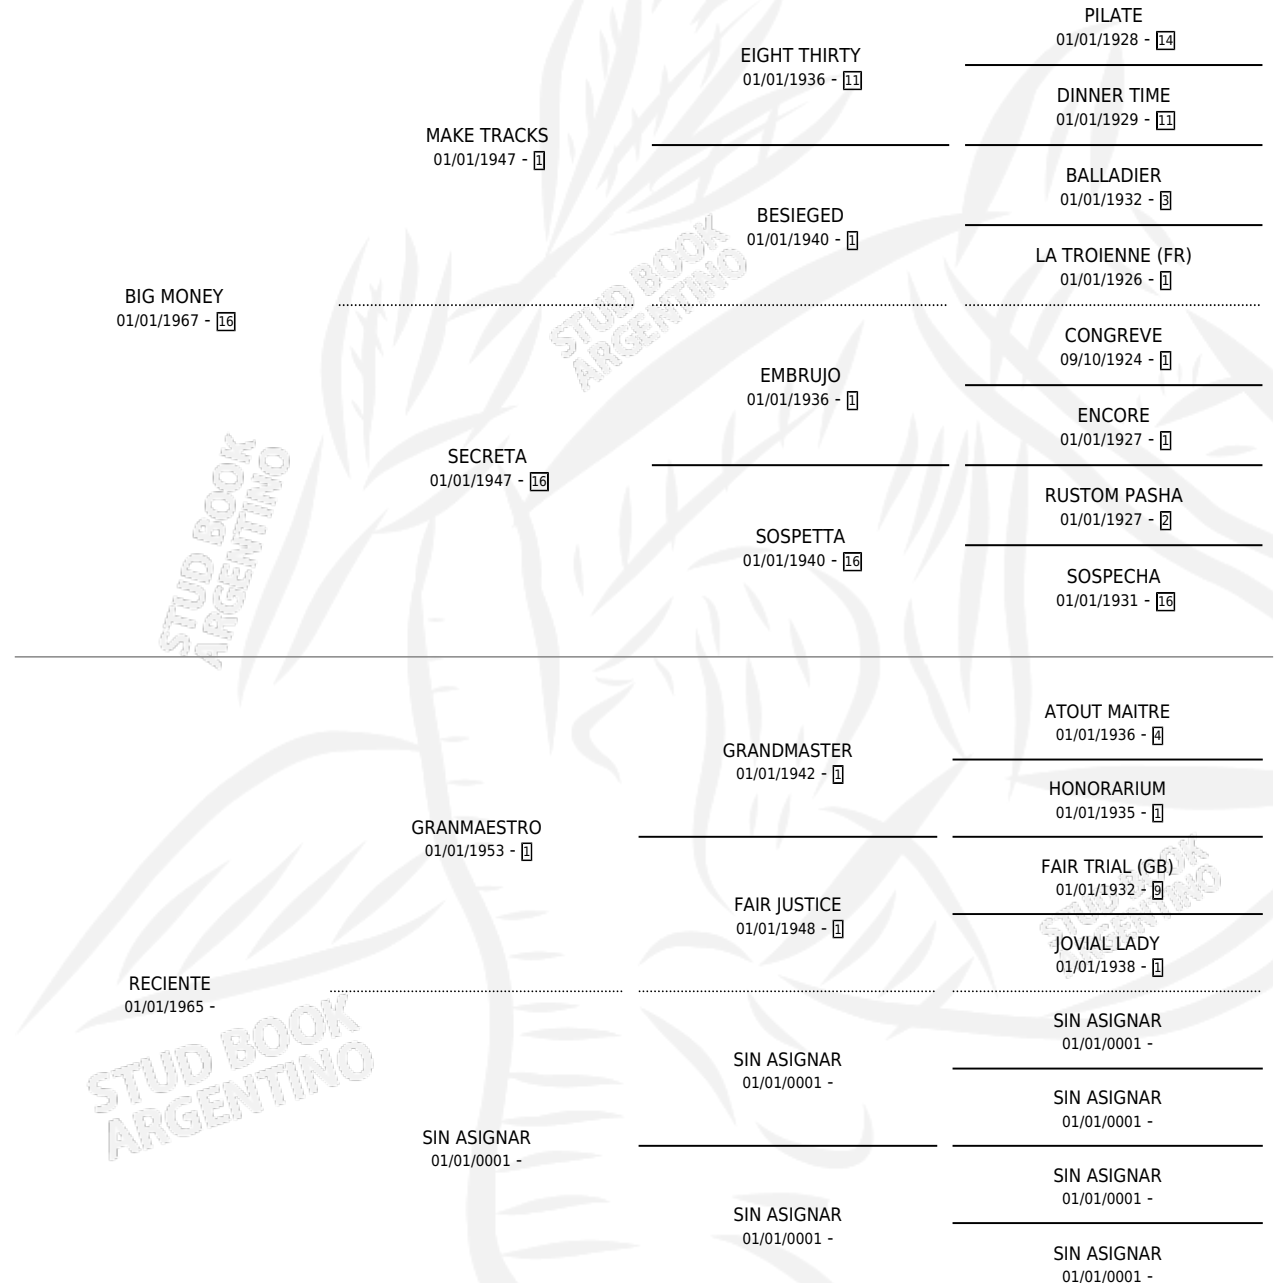

Lugar de nacimiento: Campo particular

Criador: Nordio Victor Hugo

~

HIJOS

	MACHOS	HEMBRAS
6 NACIERON	4	2
3 CORRIERON	3	0
3 GANARON	3	0
0 GANADORES CL	0 GANADORES GR	0 GANADORES G1

PEDIGREE

CAMPAÑA

Solo carreras oficiales de Argentina