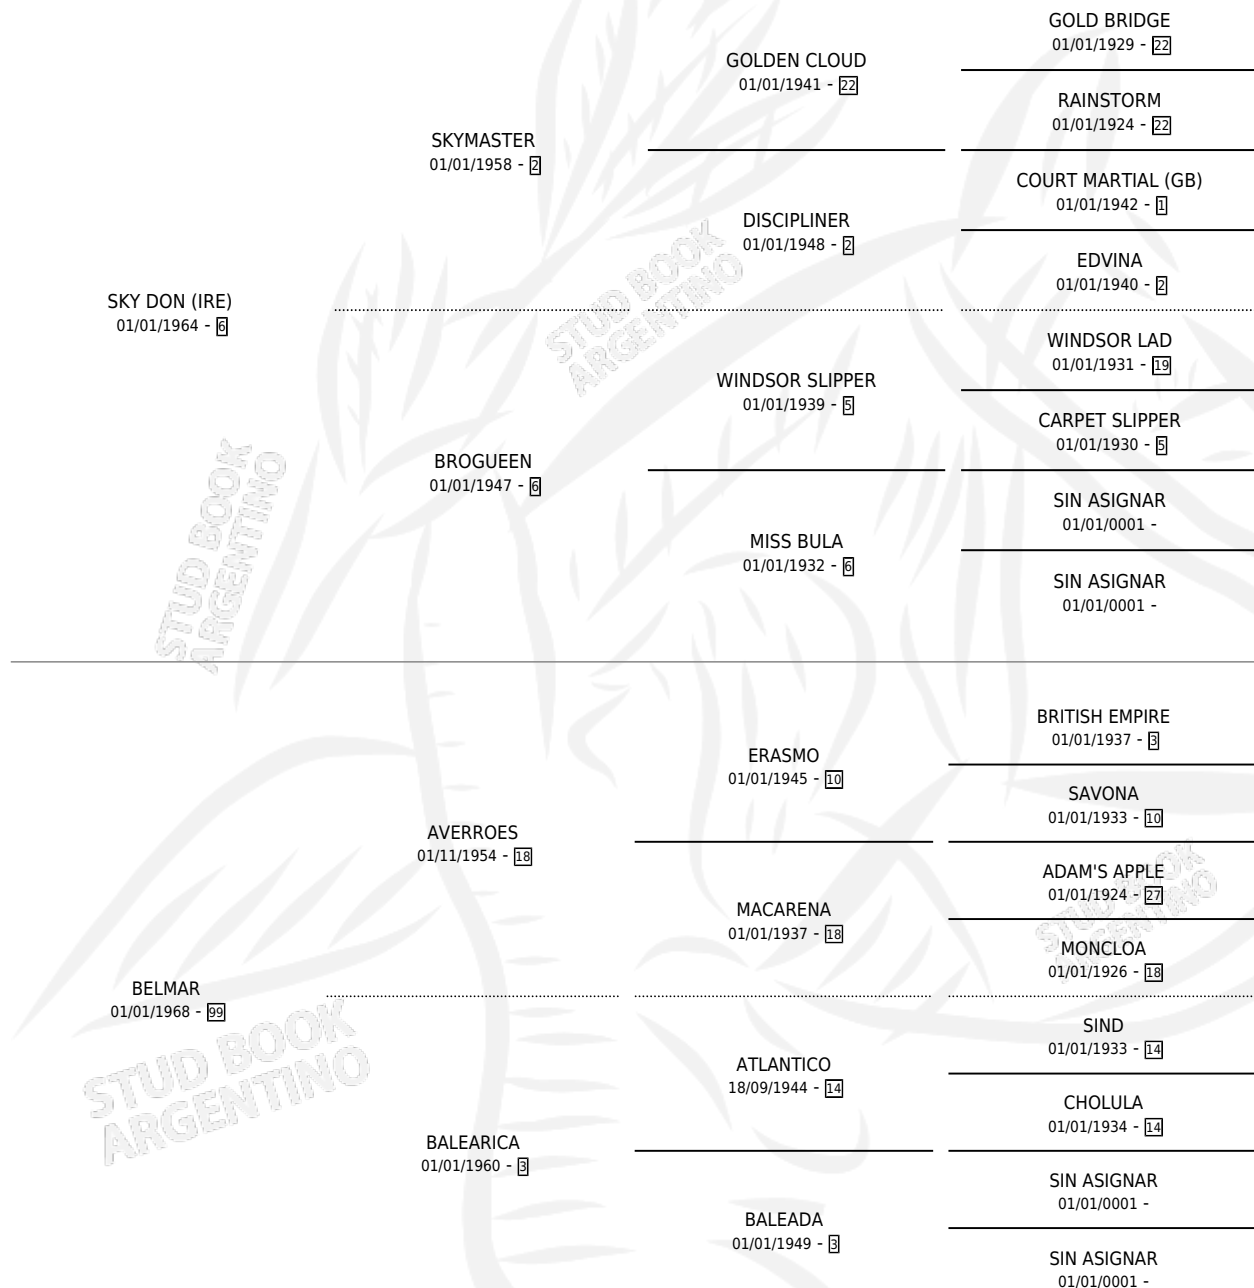

MAREA AZUL

por SKY DON (IRE) y BELMAR por AVERROES

Argentina · Hembra · Alazan · SP · 01/01/1979
Familia 99 · Volumen 30

ESTADO

TIPIFICACIÓN SANGUÍNEA	X
TIPIFICACIÓN POR ADN	X
PASAPORTE	X
IDENTIFICACIÓN POR MICROCHIP	X
REPRODUCTOR	✓

Lugar de nacimiento: Campo particular

Criador: Asociacion Cooperativa De Criadores De Caballos De Carrera

~

HIJOS

	MACHOS	HEMBRAS
1 NACIERON	0	1
SIN ACTUACIONES		

PEDIGREE

CAMPAÑA

Solo carreras oficiales de Argentina