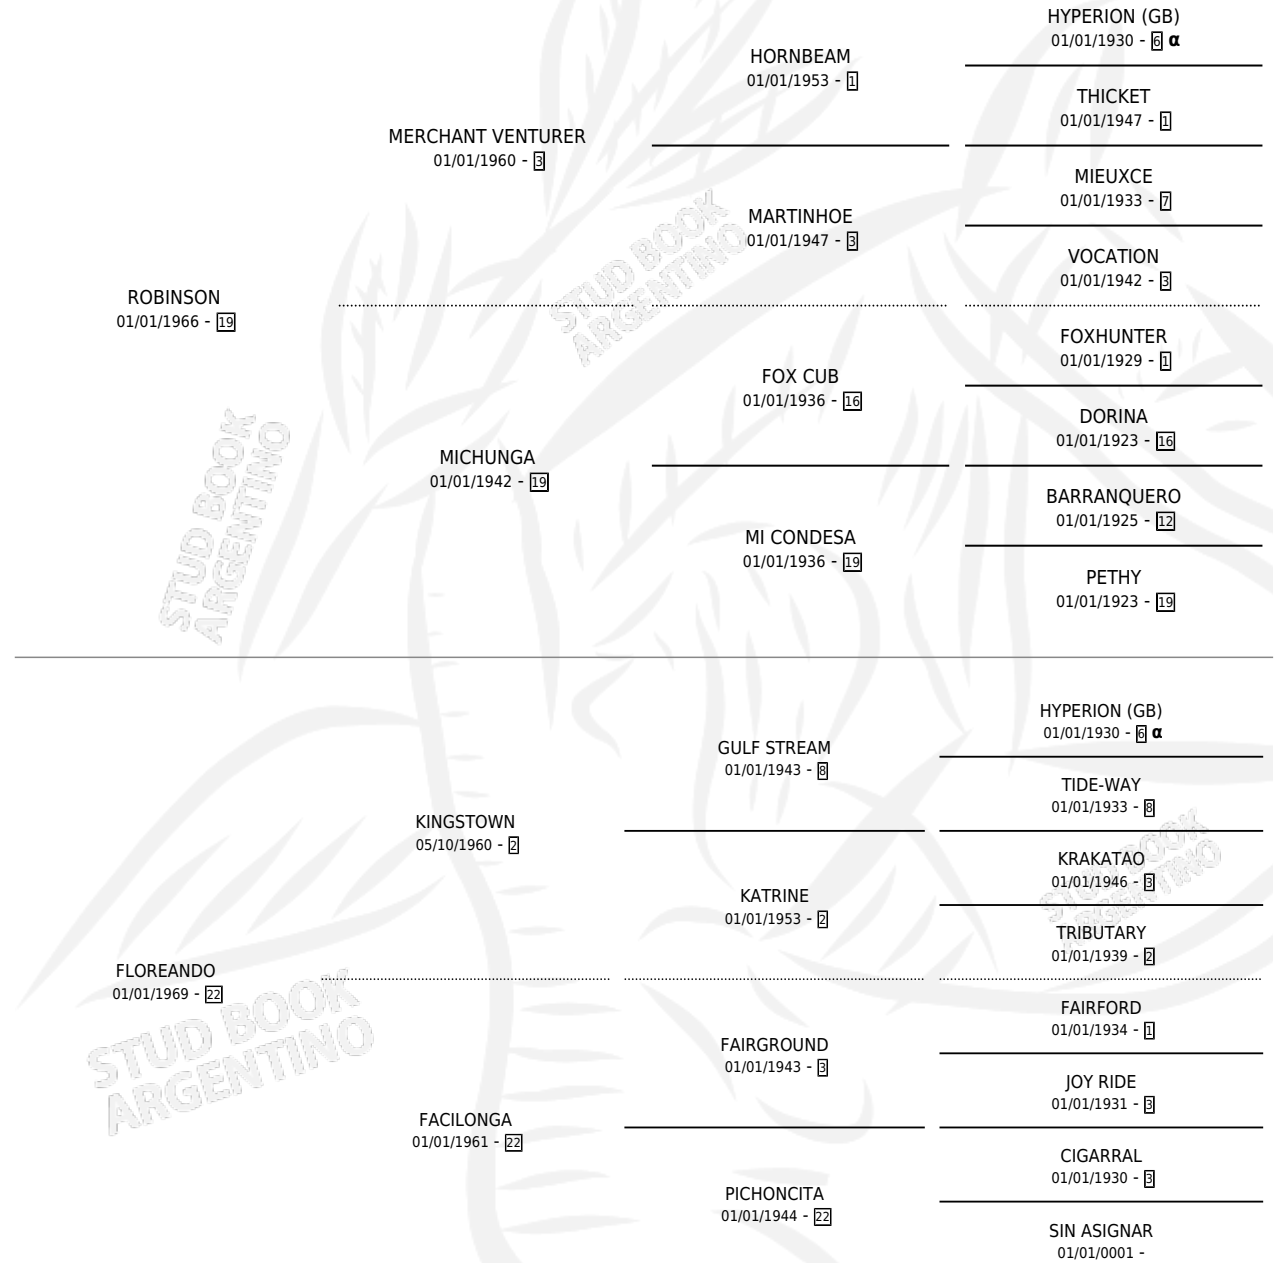

FLORIDITA

por **ROBINSON** y **FLOREANDO** por **KINGSTOWN**

Argentina · Hembra · Alazan · SP · 01/01/1979
Familia 22 · Volumen 30

ESTADO

TIPIFICACIÓN SANGUÍNEA	X
TIPIFICACIÓN POR ADN	X
PASAPORTE	X
IDENTIFICACIÓN POR MICROCHIP	X
REPRODUCTOR	✓

Lugar de nacimiento: Campo particular

Criador: Tierra Nuestra

PEDIGREE

INBREEDING : α

S

mientos 0 / Efectividad 0.00%

PADRILLO	PRODUCTO	CRIADOR	1ER SERVICIO	ÚLTIMO SERVICIO
GLEE	∅		09/12/1988	11/12/1988
FLORIDITA	∅		23/09/1987	06/10/1987
Datos oficiales del Stud Book Argentino	∅		30/11/1986	24/12/1986
SADE	∅		22/12/1985	29/12/1985
GLEE	∅			
studbook.org.ar				

FLORIDITA

Datos oficiales del Stud Book Argentino

Documento generado el 14/05/2026