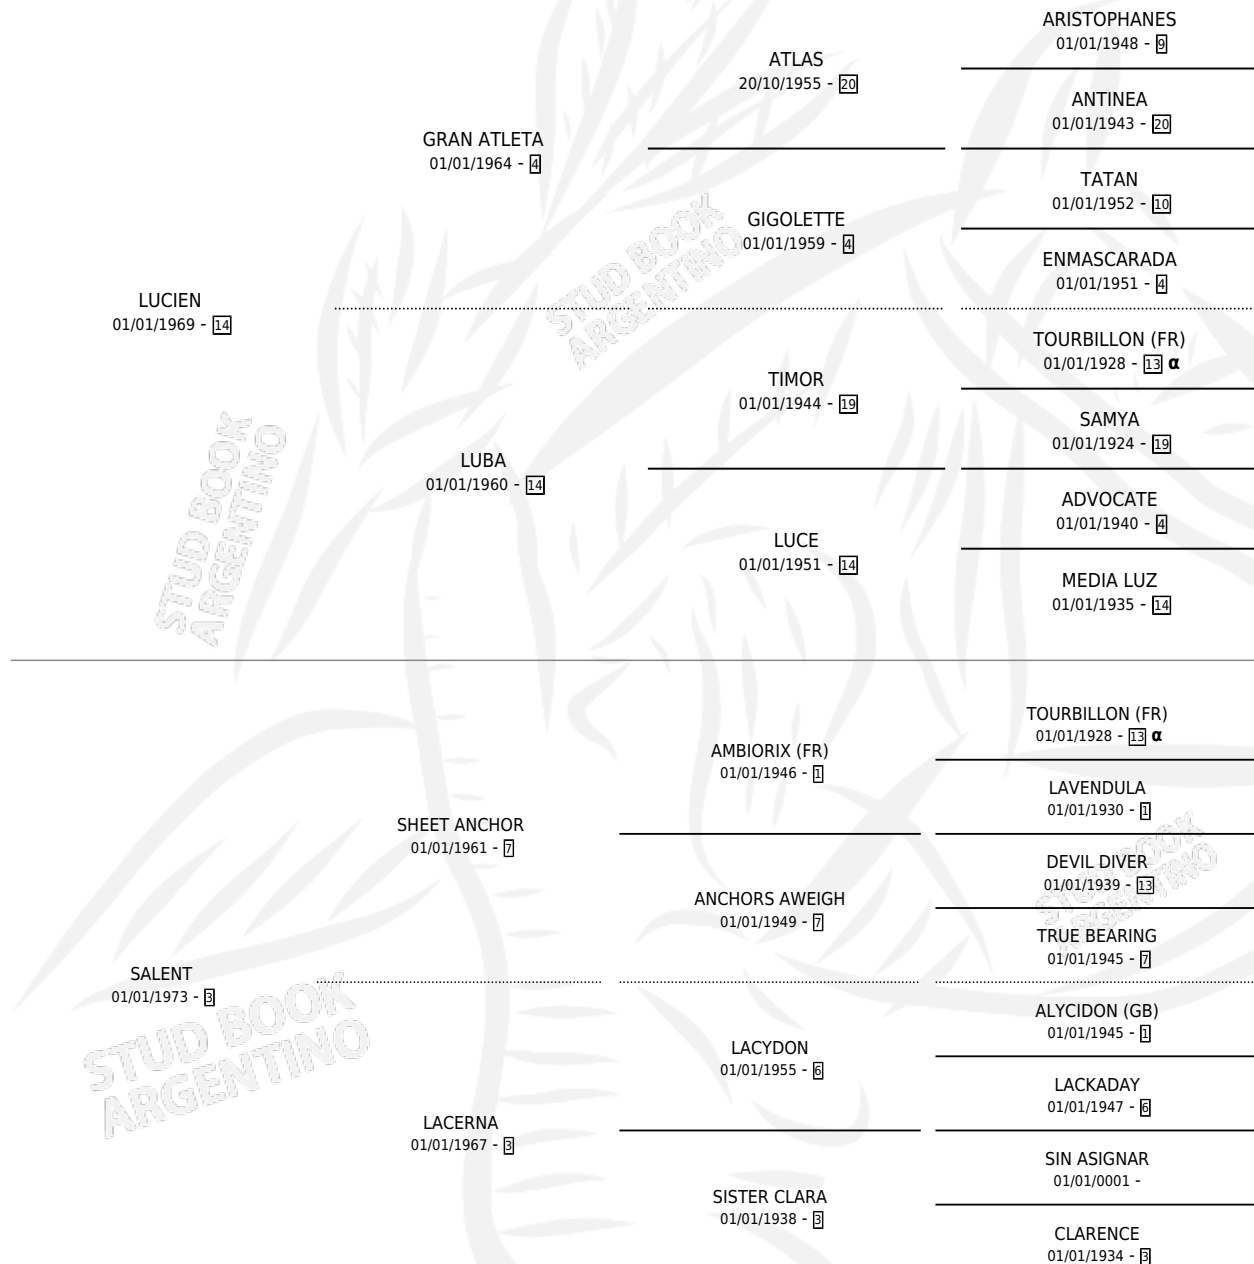

SALARY

por LUCIEN y SALENT por SHEET ANCHOR

Argentina · Hembra · Zaino · SP · 01/01/1981
Familia 3-m · Volumen 31

ESTADO

TIPIFICACIÓN SANGUÍNEA	X
TIPIFICACIÓN POR ADN	X
PASAPORTE	X
IDENTIFICACIÓN POR MICROCHIP	X
REPRODUCTOR	✓

Lugar de nacimiento: Campo particular

Criador: Sin dato

~

HIJOS

	MACHOS	HEMBRAS
1 NACIERON	1	0
SIN ACTUACIONES		

PEDIGREE

INBREEDING : α

S