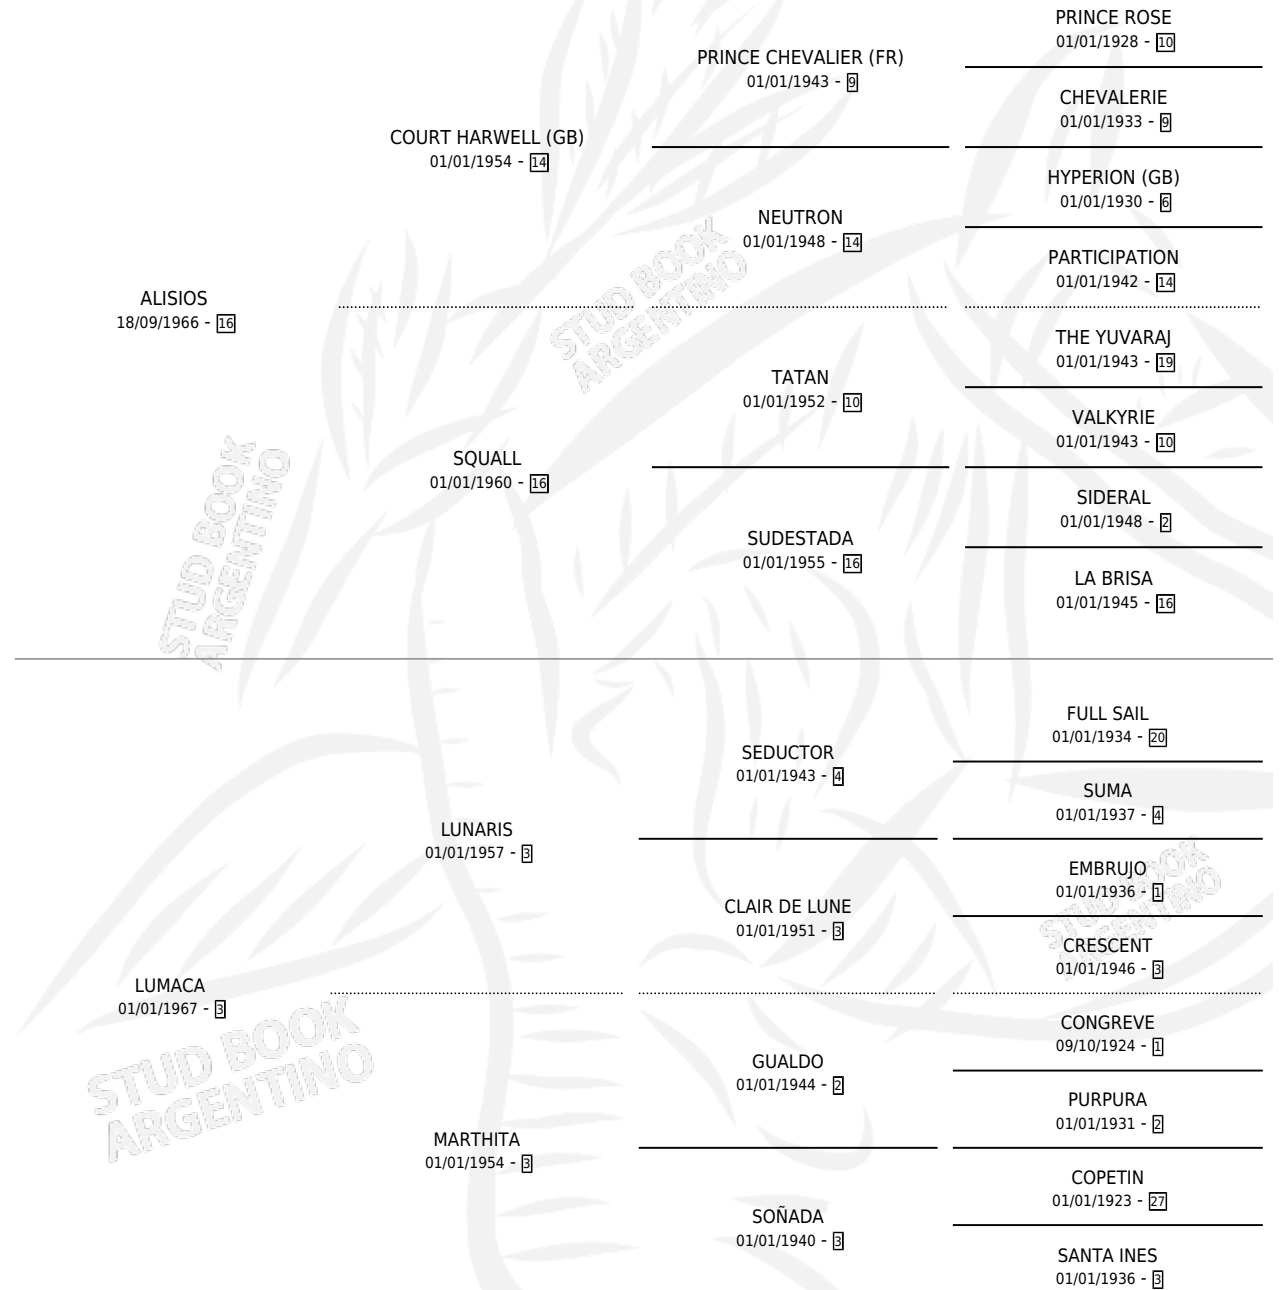

AGRAVIADA

por ALISIOS y LUMACA por LUNARIS

Argentina · Hembra · Alazan · SP · 01/01/1978
Familia 3-f · Volumen 30

ESTADO

TIPIFICACIÓN SANGUÍNEA	X
TIPIFICACIÓN POR ADN	X
PASAPORTE	X
IDENTIFICACIÓN POR MICROCHIP	X
REPRODUCTOR	✓

Lugar de nacimiento: Campo particular

Criador: Sin dato

PEDIGREE

S

mientos 0 / Efectividad 0.00%

PADRILLO	PRODUCTO	CRIADOR	1ER SERVICIO	ÚLTIMO SERVICIO
CAP SUN	∅		03/12/1988	08/12/1988
AGRAVIADA	∅		14/10/1987	20/10/1987
IGLEHART	∅		08/08/1985	10/08/1985