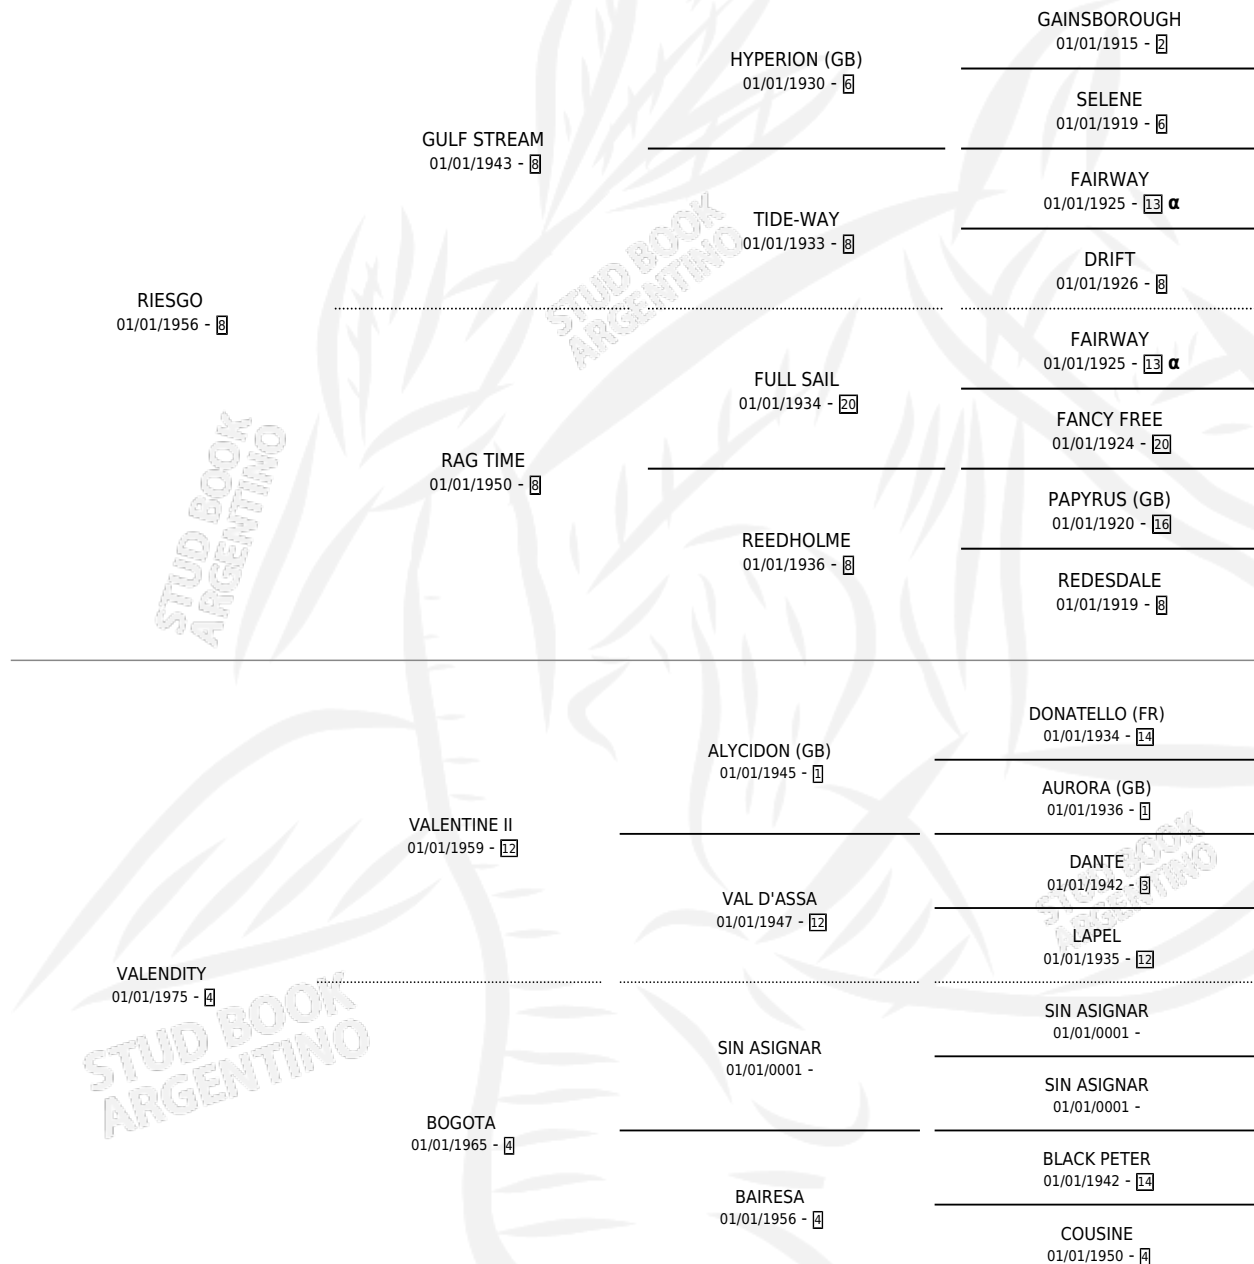

RIESGODITY

por RIESGO y VALENDITY por VALENTINE II

Argentina · Hembra · Alazan · SP · 01/01/1981
Familia 4-e · Volumen 31

ESTADO

TIPIFICACIÓN SANGUÍNEA	X
TIPIFICACIÓN POR ADN	X
PASAPORTE	X
IDENTIFICACIÓN POR MICROCHIP	X
REPRODUCTOR	✓

Lugar de nacimiento: Campo particular

Criador: Sin dato

~

HIJOS

	MACHOS	HEMBRAS
1 NACIERON	1	0

SIN ACTUACIONES

PEDIGREE

INBREEDING : α

S

mientos 1 / Efectividad 33.33%

PADRILLO	PRODUCTO	CRIADOR	1ER SERVICIO	ÚLTIMO SERVICIO
EL CASTLE	KASESGO (M ZC, 30/09/1988)	SIN DATO	11/09/1987	14/10/1987
EL CASTLE	Ø		20/10/1986	22/10/1986
EL CASTLE	Ø		29/10/1985	01/11/1985