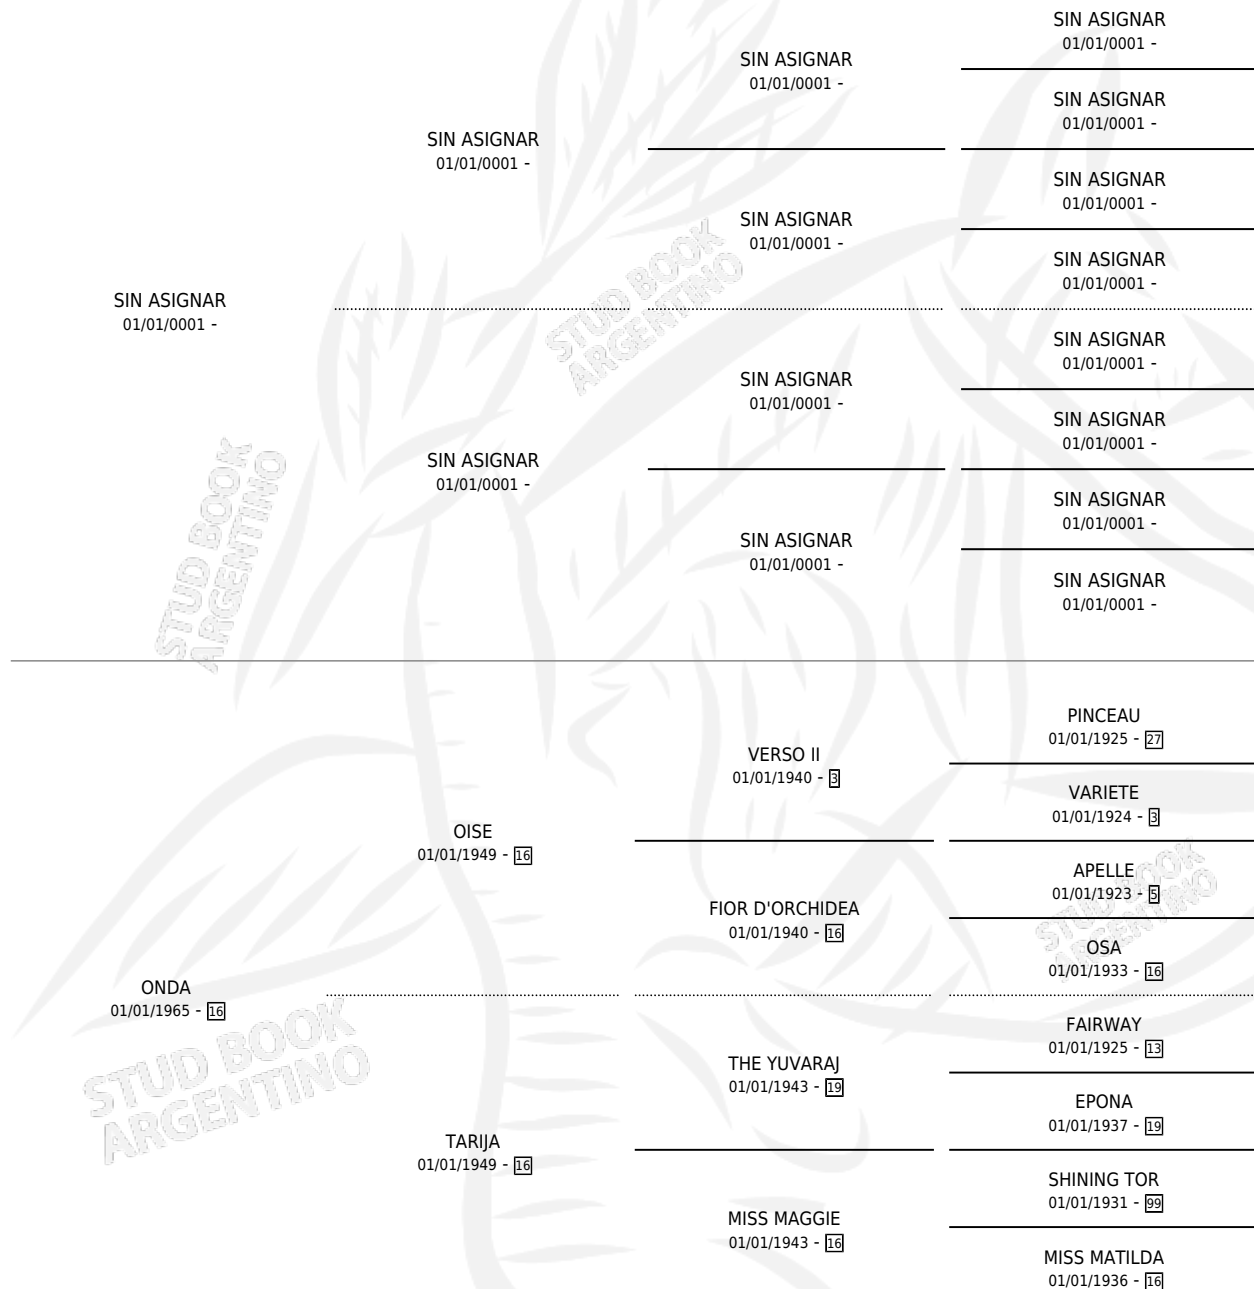

Lugar de nacimiento: Campo particular

Criador: Sin dato

~

HIJOS

	MACHOS	HEMBRAS
1 NACIERON	0	1

SIN ACTUACIONES

PEDIGREE

S

mientos **0** / Efectividad **0.00%**

PADRILLO

PRODUCTO

CRIADOR

1ER SERVICIO

ÚLTIMO SERVICIO

MICKEY BLUFF

∅