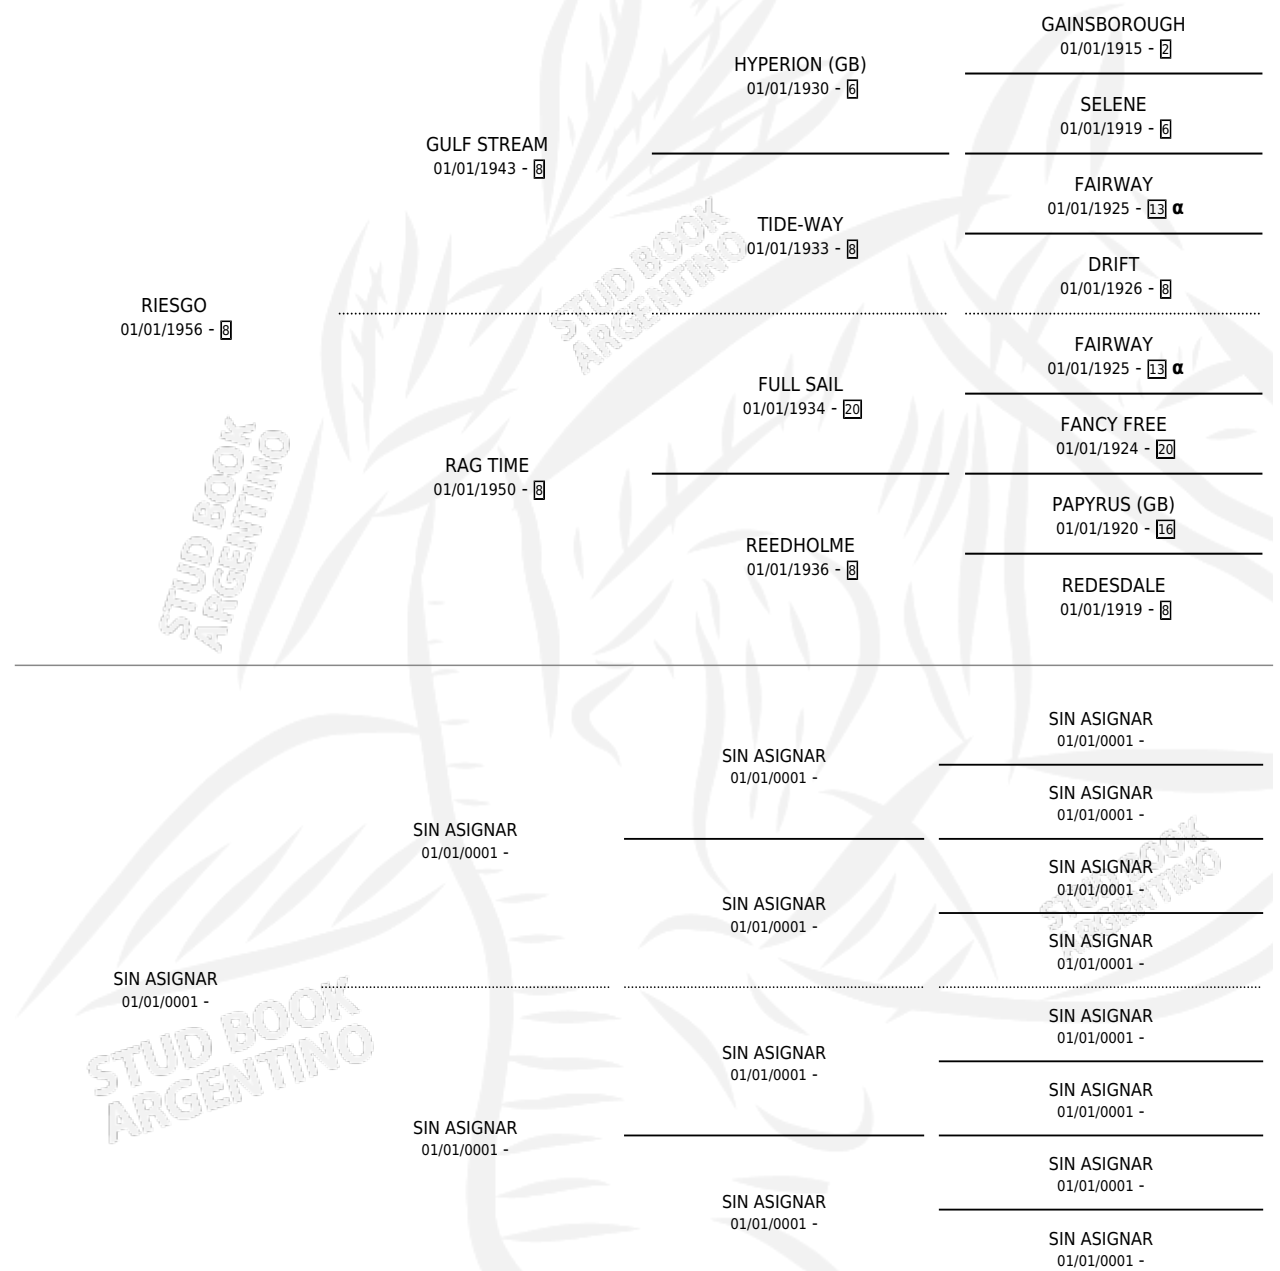

RIESGOMARY

por RIESGO y SIN ASIGNAR por SIN ASIGNAR

Argentina · Hembra · Alazan · SP · 01/01/1980
Familia · Volumen 30

ESTADO

TIPIFICACIÓN SANGUÍNEA	X
TIPIFICACIÓN POR ADN	X
PASAPORTE	X
IDENTIFICACIÓN POR MICROCHIP	X
REPRODUCTOR	✓

Lugar de nacimiento: Campo particular

Criador: Sin dato

~

HIJOS

	MACHOS	HEMBRAS
7 NACIERON	4	3
1 CORRIERON	1	0

SIN ACTUACIONES

PEDIGREE

INBREEDING : α

S

cimientos 7 / Efectividad 70.00%

PADRILLO	PRODUCTO	CRIADOR	1ER SERVICIO	ÚLTIMO SERVICIO
GUERRERO	∅		05/09/1994	09/09/1994
GUERRERO	GUERRIEGO (M ZD, 26/08/1994)	SIN DATO	19/09/1993	24/09/1993
DITLEGLASS	CORIMBA (H A, 11/09/1993)	SIN DATO	10/10/1992	14/10/1992
DITLEGLASS	EL MONTERITO (M A, 07/09/1992)	SIN DATO	05/10/1991	07/10/1991
DITLEGLASS	DITLE MARY (H A, 12/09/1991)	SIN DATO	24/10/1990	26/10/1990
DITLEGLASS	MARIO GLASS (M A, 05/10/1990)	SIN DATO	13/10/1989	13/10/1989
EL CASTLE	CARIACO (M Z, 25/10/1989)	SIN DATO	16/11/1988	20/11/1988
EL CASTLE	KASMY (H Z, 10/11/1988)	SIN DATO	11/10/1987	28/11/1987
EL CASTLE	∅		06/08/1986	18/12/1986
EL CASTLE	∅		19/08/1985	19/10/1985