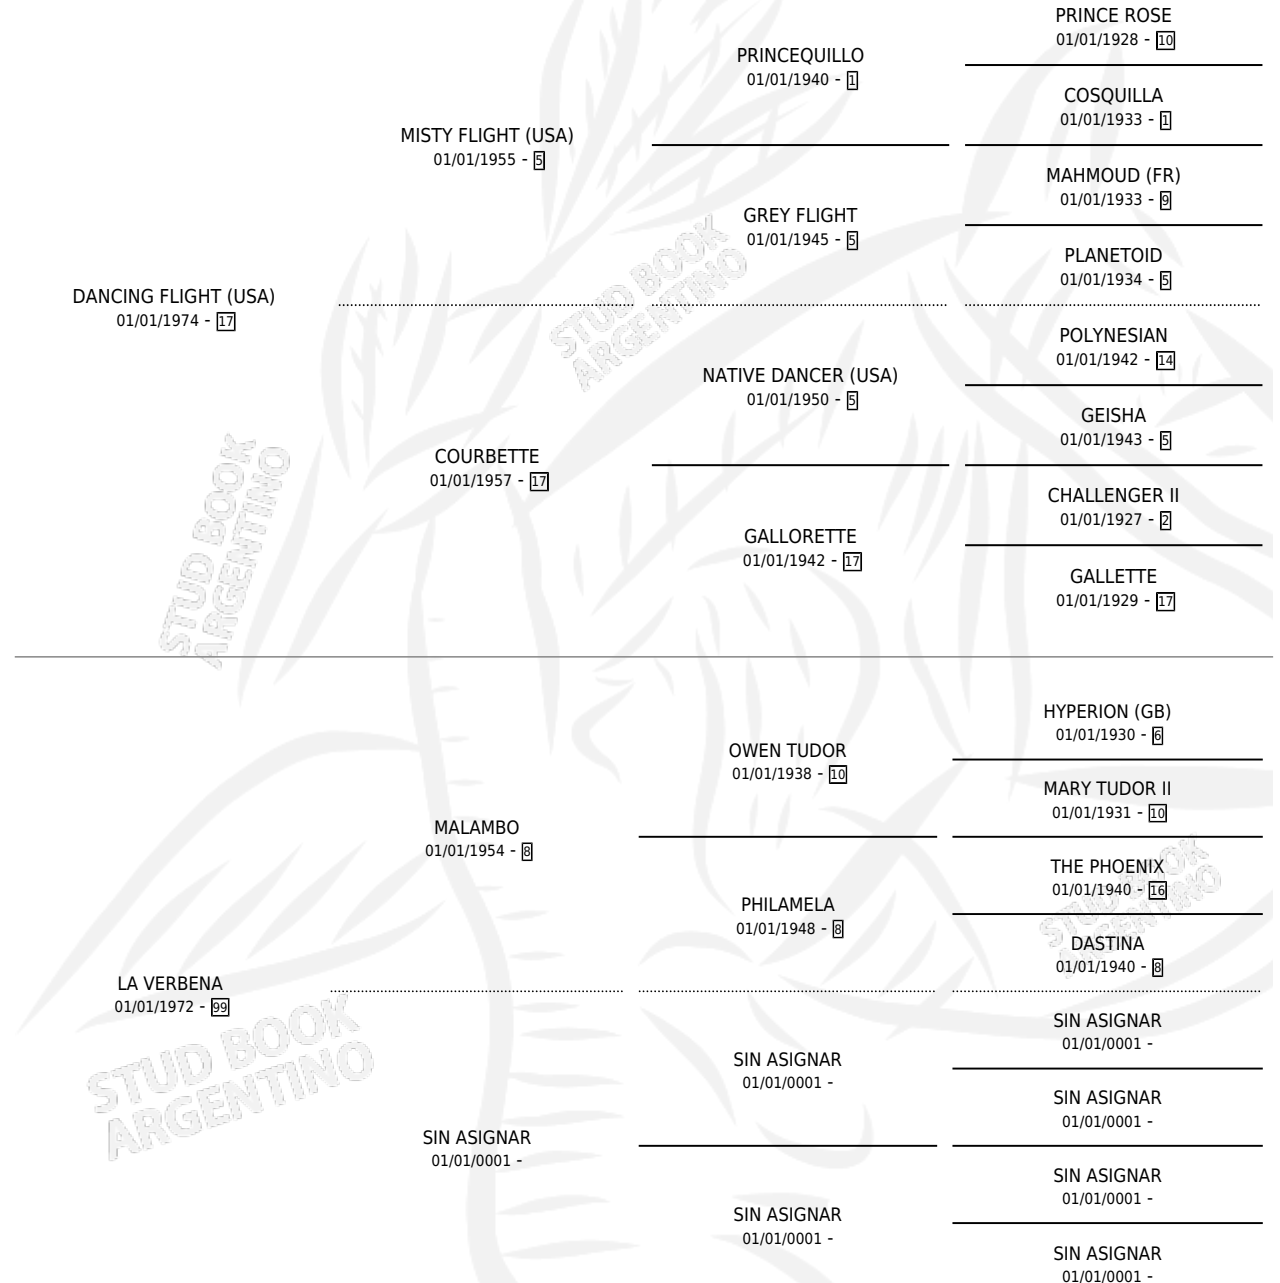

LA PIU BELLA

por **DANCING FLIGHT (USA)** y **LA VERBENA** por **MALAMBO**

Argentina · Hembra · Tordillo · SP · 01/01/1981
Familia 99 · Volumen 31

ESTADO

TIPIFICACIÓN SANGUÍNEA	X
TIPIFICACIÓN POR ADN	X
PASAPORTE	X
IDENTIFICACIÓN POR MICROCHIP	X
REPRODUCTOR	✓

Lugar de nacimiento: Campo particular

Criador: Sin dato

~

HIJOS

	MACHOS	HEMBRAS
7 NACIERON	2	5
2 CORRIERON	0	2

SIN ACTUACIONES

PEDIGREE