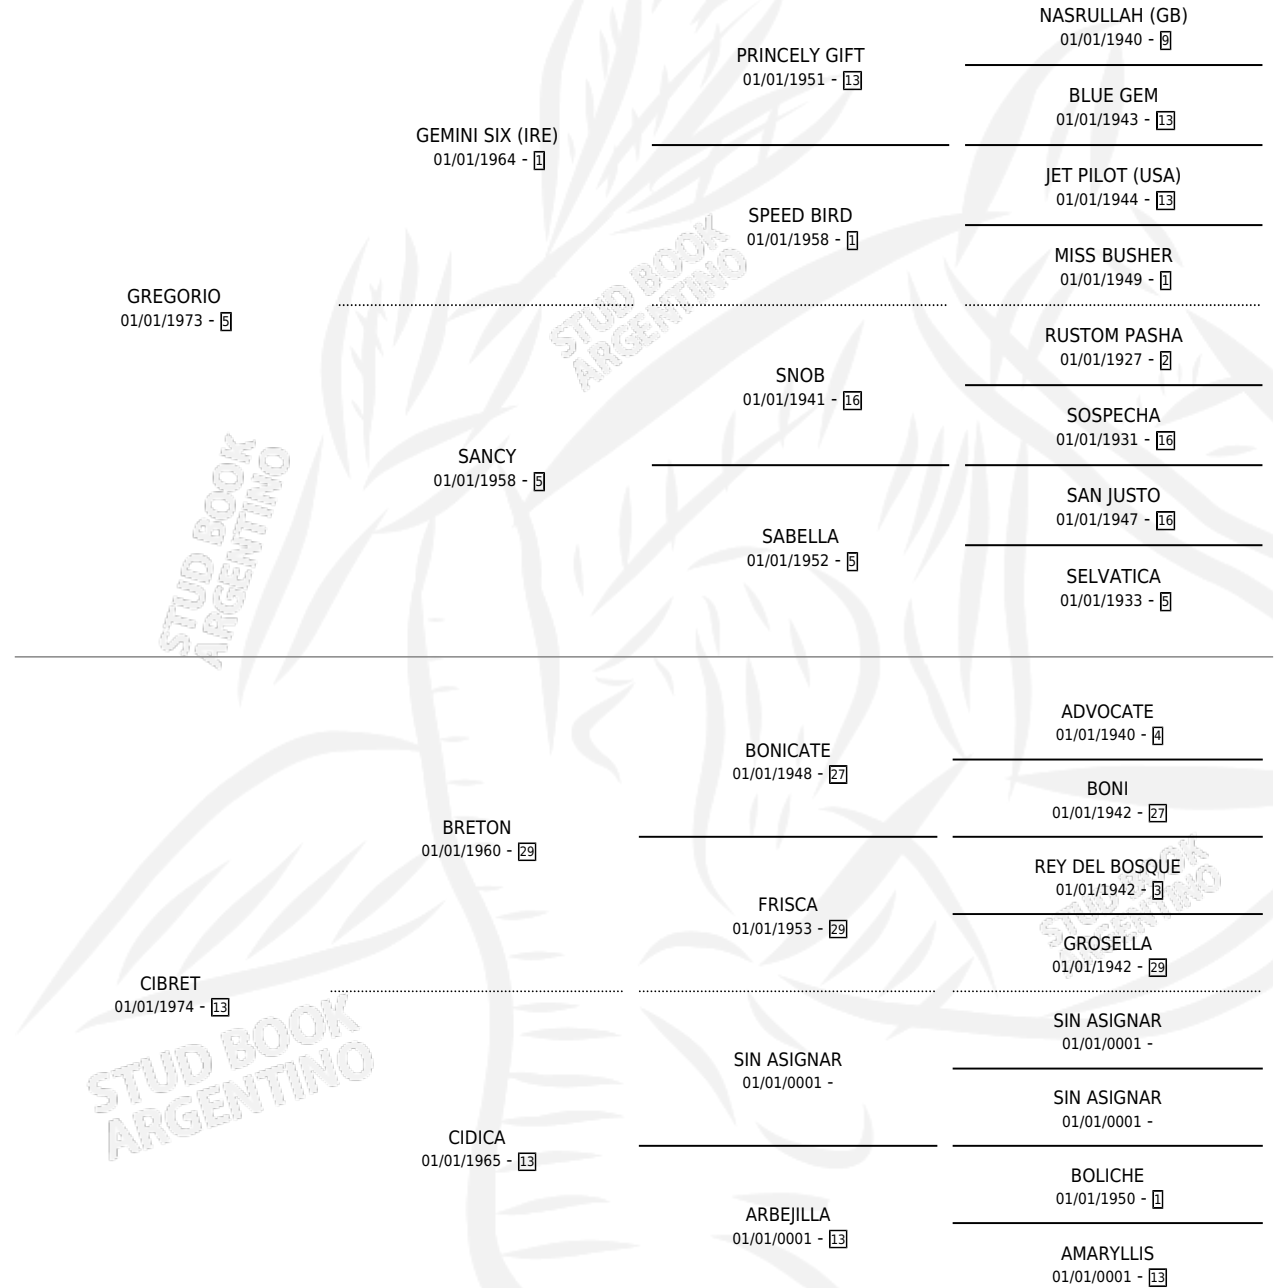

CIBERNETICA

por GREGORIO y CIBRET por BRETON

Argentina · Hembra · Alazan · SP · 01/01/1979
Familia 13 · Volumen 30

ESTADO

TIPIFICACIÓN SANGUÍNEA	✓
TIPIFICACIÓN POR ADN	X
PASAPORTE	X
IDENTIFICACIÓN POR MICROCHIP	X
REPRODUCTOR	✓

Lugar de nacimiento: Campo particular
Criador: Paoli Wilfred Aedor

~

HIJOS

	MACHOS	HEMBRAS
5 NACIERON	2	3
SIN ACTUACIONES		

PEDIGREE

S

mientos 5 / Efectividad 71.43%

PADRILLO	PRODUCTO	CRIADOR	1ER SERVICIO	ÚLTIMO SERVICIO
SNOW TEMPO	∅		10/10/1994	14/10/1994
CIBERNETICA	∅		11/08/1992	13/08/1992
NENE PODEROSO	NENA PRIMAVERA (H A, 21/10/1991)	LOS MANANTIALES	12/11/1990	12/11/1990
NENE PODEROSO	NENA PICARONA (H A, 11/10/1990)	LOS MANANTIALES	10/11/1989	12/11/1989
NENE PODEROSO	NENA MERCENARIA (H A, 02/11/1989)	LOS MANANTIALES	21/11/1988	26/11/1988
INTIMO BLUFF	INTIMO CIBER (M A, 30/10/1987)	LOS MANANTIALES	17/11/1986	19/11/1986
NENE PODEROSO	CIBER PODEROSO (M A, 09/11/1986)	LOS MANANTIALES	13/11/1985	09/12/1985