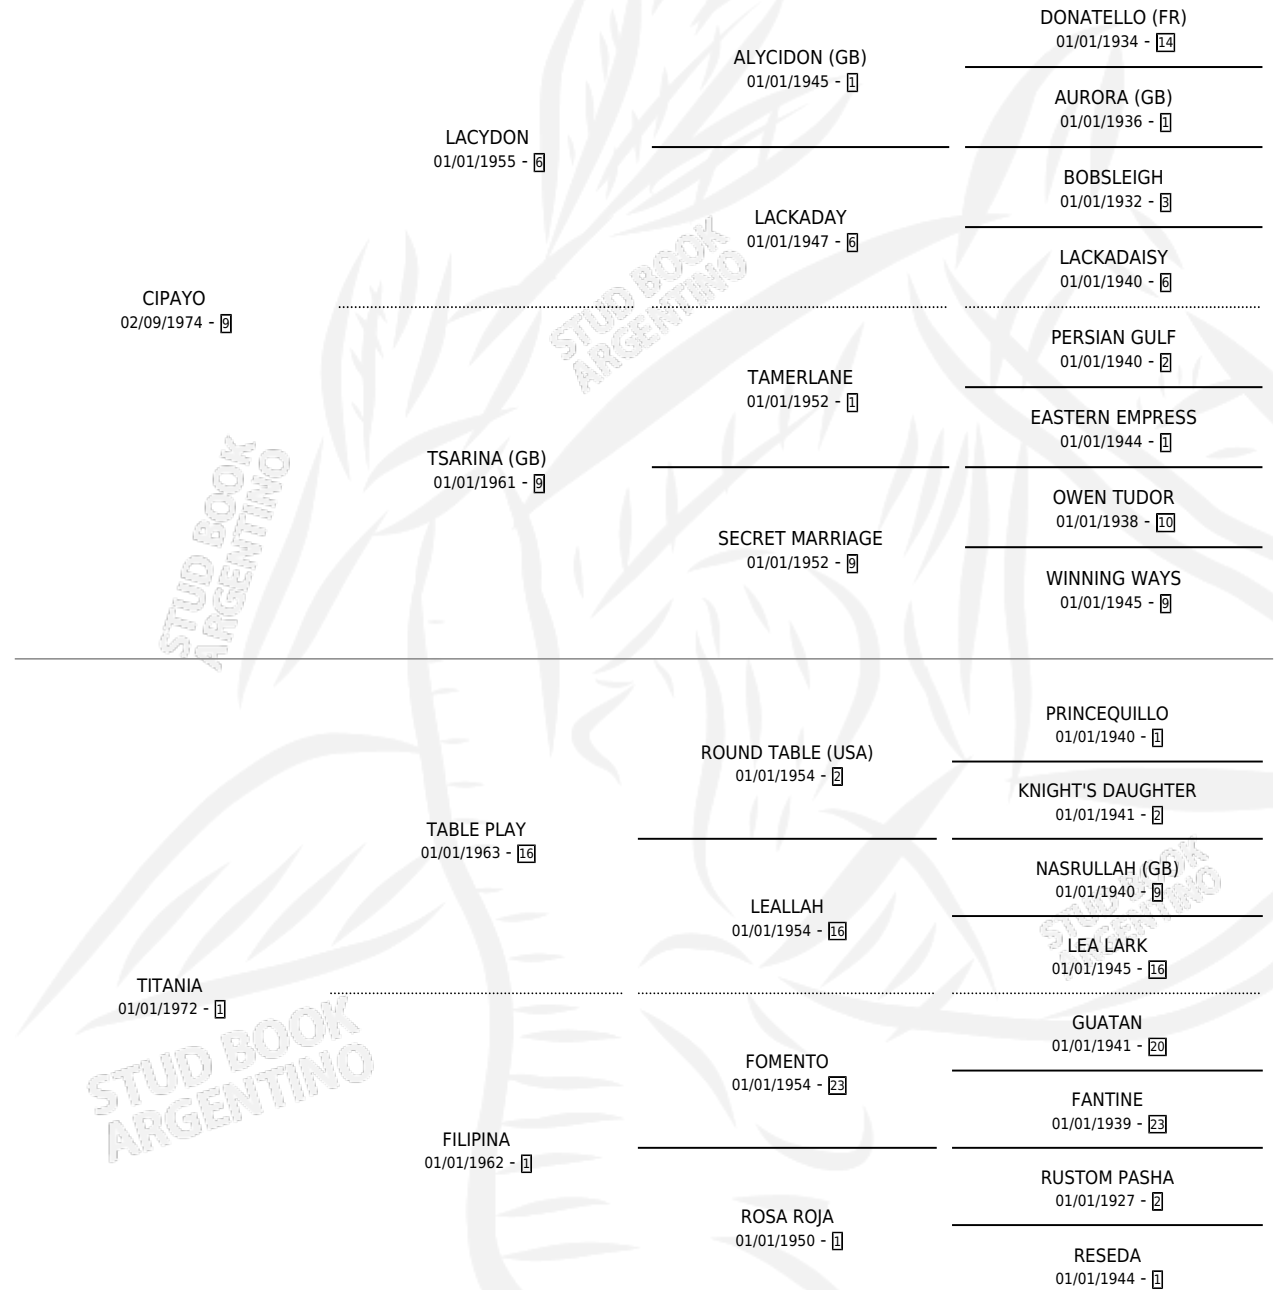

CALAMBUCA

por CIPAYO y TITANIA por TABLE PLAY

Argentina · Hembra · Alazan Tostado · SP · 13/09/1982
Familia 1-s · Volumen 31

ESTADO

TIPIFICACIÓN SANGUÍNEA	X
TIPIFICACIÓN POR ADN	X
PASAPORTE	X
IDENTIFICACIÓN POR MICROCHIP	X
REPRODUCTOR	✓

Lugar de nacimiento: Campo particular

Criador: Sin dato

~

HIJOS

	MACHOS	HEMBRAS
3 NACIERON	1	2
2 CORRIERON	1	1
2 GANARON	1	1
0 GANADORES CL	0 GANADORES GR	0 GANADORES G1

PEDIGREE

S

cimientos 3 / Efectividad 27.27%

PADRILLO	PRODUCTO	CRIADOR	1ER SERVICIO	ÚLTIMO SERVICIO
ALLURING EYE (USA)	Ø		08/08/1997	13/11/1997
CALAMBUCA	Ø		18/09/1996	28/10/1996
Datos oficiales del Stud Book Argentino	Ø		15/10/1993	06/11/1993
Documento generado el 02/05/2026	Ø		27/10/1992	28/11/1992
TOUGH CRITIC (USA)	Ø		27/10/1992	28/11/1992
studbook.org.ar	Ø		03/09/1991	08/11/1991
FOREVER SPARKLE (USA)	Ø		13/09/1990	01/12/1990
FOREVER SPARKLE (USA)	Ø		29/11/1989	29/11/1989
EGG TOSS (USA)	Ø		14/10/1988	14/10/1988
EL SERRANO	Ø		23/10/1987	27/10/1987
PORTESE (IRE)	PERMISIVA (H AT, 30/09/1988)	SIN DATO	24/10/1986	09/11/1986
PORTESE (IRE)	PERCALINO (M AT, 12/10/1987)	SIN DATO	19/11/1985	22/11/1985
PORTESE (IRE)	PIQUETERA (H A, 15/10/1986) •MURIÓ EL 02/07/1997•	SIN DATO		