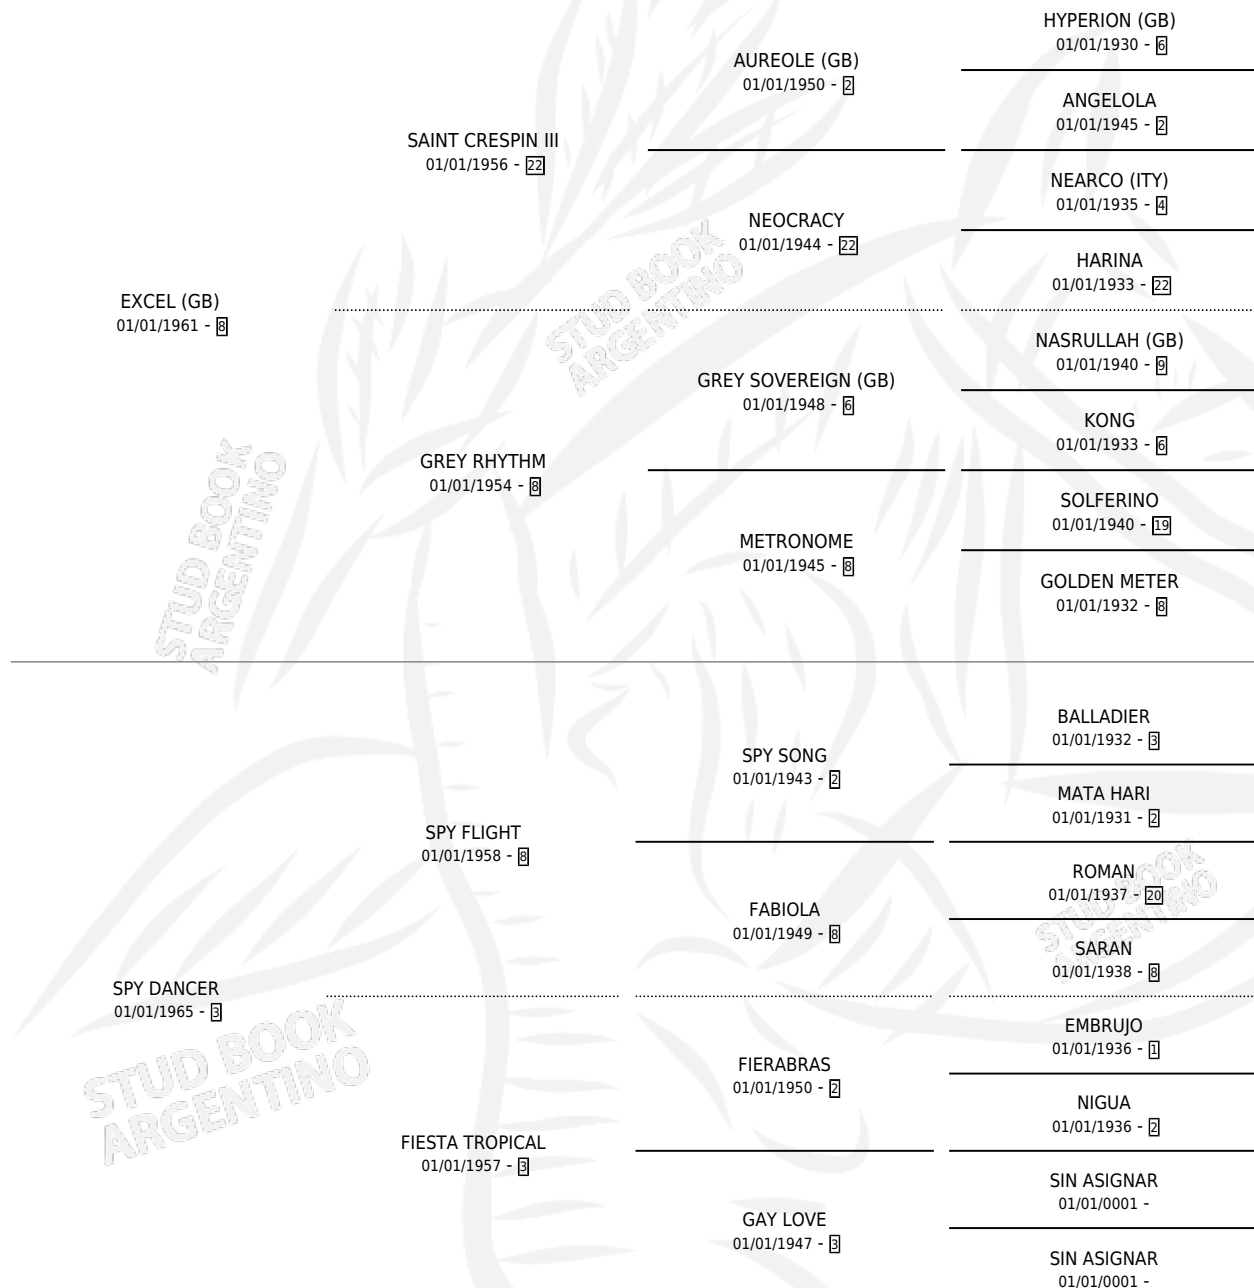

EKATERINA

por EXCEL (GB) y SPY DANCER por SPY FLIGHT

Argentina · Hembra · Zaino · SP · 01/01/1978
Familia 3-j · Volumen 30

ESTADO

TIPIFICACIÓN SANGUÍNEA	X
TIPIFICACIÓN POR ADN	X
PASAPORTE	X
IDENTIFICACIÓN POR MICROCHIP	X
REPRODUCTOR	✓

Lugar de nacimiento: Campo particular

Criador: Sin dato

~

HIJOS

	MACHOS	HEMBRAS
1 NACIERON	0	1
1 CORRIERON	0	1
1 GANARON	0	1
0 GANADORES CL	0 GANADORES GR	0 GANADORES G1

PEDIGREE

CAMPAÑA

Solo carreras oficiales de Argentina