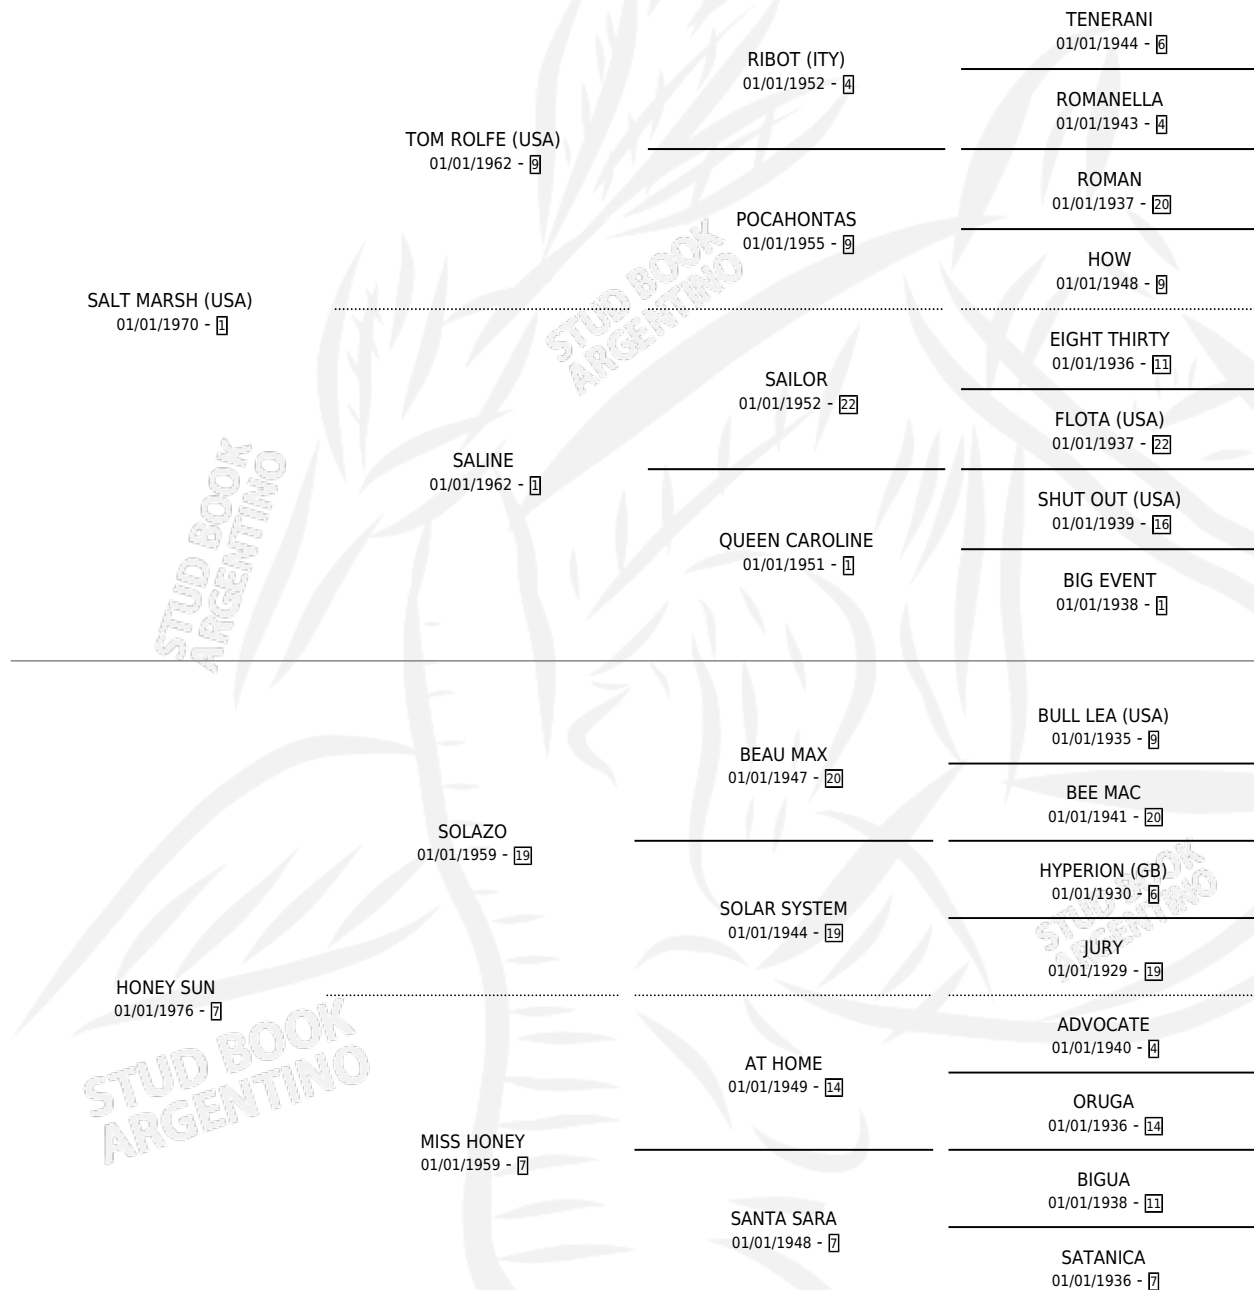

IT'S A HONEY

por **SALT MARSH (USA)** y **HONEY SUN** por **SOLAZO**

Argentina · Hembra · Alazan · SP · 01/01/1982
Familia 7-d · Volumen 31

ESTADO

TIPIFICACIÓN SANGUÍNEA	✓
TIPIFICACIÓN POR ADN	X
PASAPORTE	X
IDENTIFICACIÓN POR MICROCHIP	X
REPRODUCTOR	✓

Lugar de nacimiento: Campo particular

Criador: Sin dato

~

HIJOS

	MACHOS	HEMBRAS
10 NACIERON	5	5
5 CORRIERON	3	2
1 GANARON	1	0
0 GANADORES CL	0 GANADORES GR	0 GANADORES G1

PEDIGREE

S

cimientos 10 / Efectividad 83.33%

PADRILLO	PRODUCTO	CRIADOR	1ER SERVICIO	ÚLTIMO SERVICIO
BACACHE	RINCONERO (M A, 16/07/1997)	SAN JERONIMO SUR	14/08/1996	14/08/1996
BACACHE	HELLOW HIGH (H Z, 20/07/1996)	SAN JERONIMO SUR	20/08/1995	20/08/1995
BACACHE	LEVALLOIS (M A, 12/07/1995)	SAN JERONIMO SUR	07/08/1994	07/08/1994
BACACHE	ILE (H A, 23/07/1994)	SAN JERONIMO SUR	21/08/1993	21/08/1993
BACACHE	MORTIER (M ZD, 11/08/1993)	SIN DATO	05/09/1992	09/09/1992
ROYAL HEROE	ROYAL SALT (H A, 27/08/1992)	SIN DATO	11/08/1991	19/09/1991
EL VIOLINISTA	EL ESPECIAL (M AT, 03/08/1991) •MURIÓ EL 24/04/1996•	SIN DATO	18/08/1990	25/08/1990
EL VIOLINISTA	∅		08/08/1989	10/08/1989
EL VIOLINISTA	∅		01/11/1988	03/11/1988
EL VIOLINISTA	IRELAM (H A, 24/10/1988)	SIN DATO	15/11/1987	25/11/1987
EL VIOLINISTA	EL INTERNACIONAL (M A, 07/11/1987)	SIN DATO	02/12/1986	04/12/1986
EL VIOLINISTA	LA MARIPOSITA (H A, 23/11/1986) •MURIÓ EL 18/04/1992•	SIN DATO	26/10/1985	23/12/1985