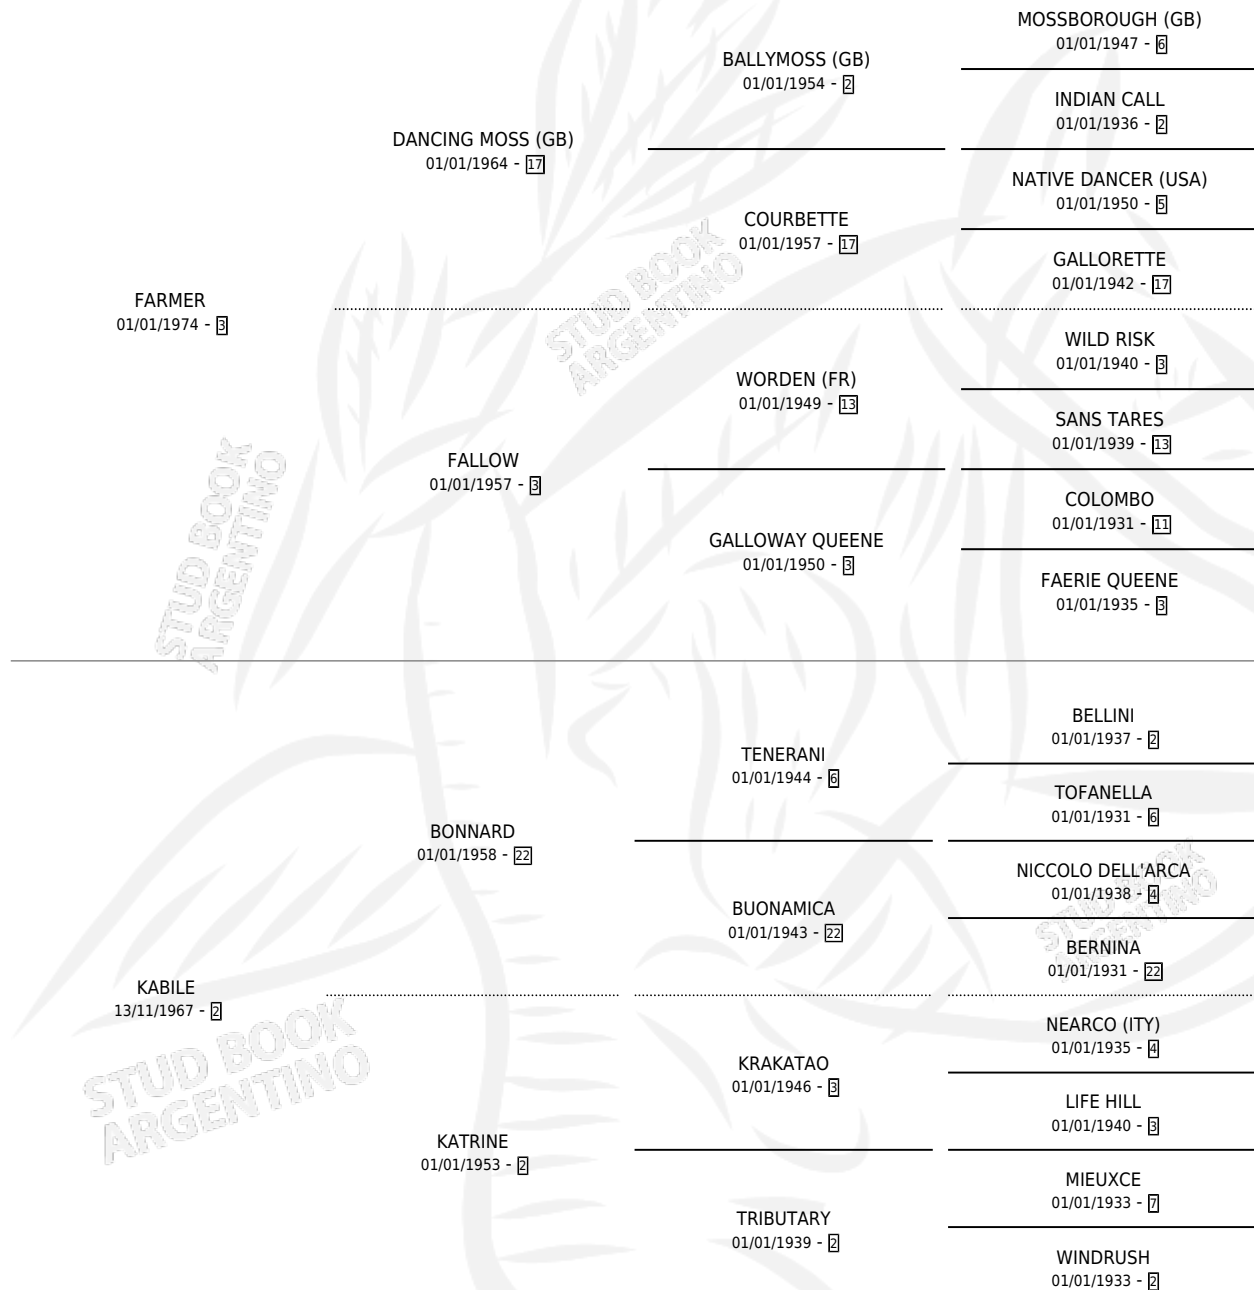

KABY

por **FARMER** y **KABILE** por **BONNARD**

Argentina · Hembra · Zaino · SP · 01/01/1981
Familia 2-i · Volumen 31

ESTADO

TIPIFICACIÓN SANGUÍNEA	✓
TIPIFICACIÓN POR ADN	X
PASAPORTE	X
IDENTIFICACIÓN POR MICROCHIP	X
REPRODUCTOR	✓

Lugar de nacimiento: Campo particular

Criador: Sin dato

~

HIJOS

	MACHOS	HEMBRAS
5 NACIERON	3	2
3 CORRIERON	3	0
3 GANARON	3	0
0 GANADORES CL	0 GANADORES GR	0 GANADORES G1

PEDIGREE