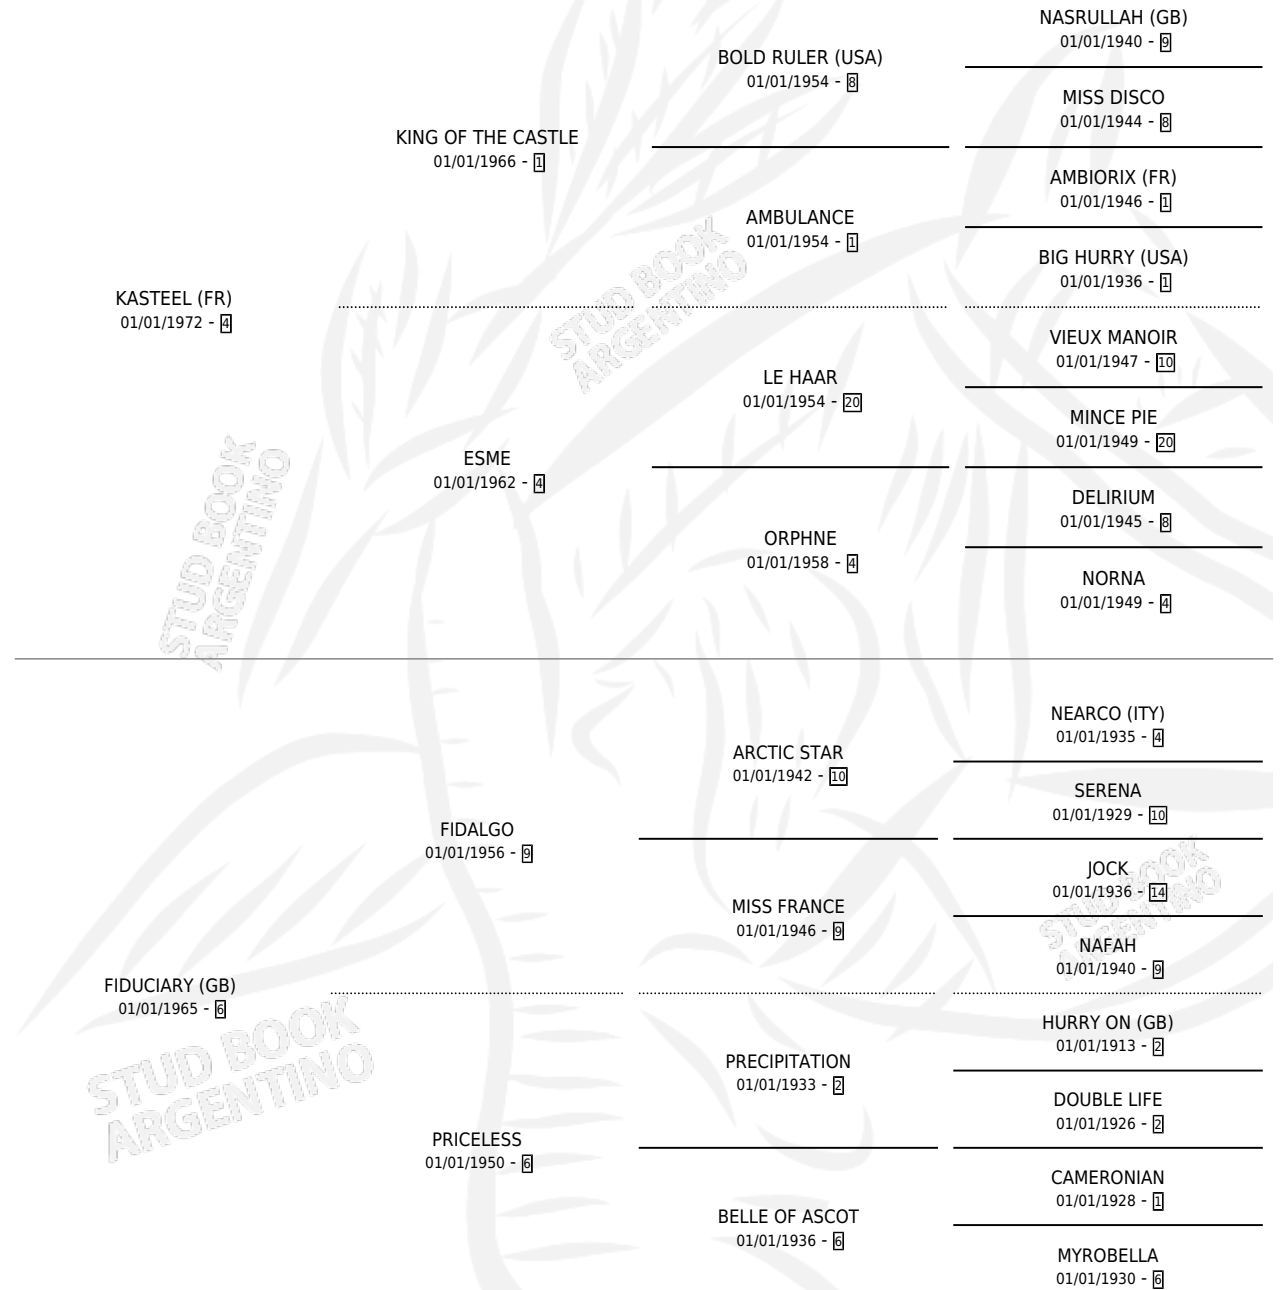

KUNEGUNDA

por **KASTEEL (FR)** y **FIDUCIARY (GB)** por **FIDALGO**

Argentina · Hembra · Zaino · SP · 11/11/1981
Familia 6-e · Volumen 31

ESTADO

TIPIFICACIÓN SANGUÍNEA	✓
TIPIFICACIÓN POR ADN	X
PASAPORTE	X
IDENTIFICACIÓN POR MICROCHIP	X
REPRODUCTOR	✓

Lugar de nacimiento: Campo particular

Criador: Sin dato

~

HIJOS

	MACHOS	HEMBRAS
11 NACIERON	6	5
10 CORRIERON	5	5
5 GANARON	3	2
0 GANADORES CL	0 GANADORES GR	0 GANADORES G1

PEDIGREE

S

cimientos 11 / Efectividad 64.71%

PADRILLO	PRODUCTO	CRIADOR	1ER SERVICIO	ÚLTIMO SERVICIO
BACACHE	∅		04/10/2001	16/11/2001
FURY TOSS	∅		29/08/2000	13/11/2000
BACACHE	CARLITOS ROBERTO (M ZD, 18/08/2000)	SAN JERONIMO SUR	01/09/1999	04/09/1999
FURY TOSS	∅		09/09/1998	03/12/1998
FURY TOSS	∅		29/10/1997	20/12/1997
FURY TOSS	∅		17/11/1996	17/12/1996
BACACHE	ENDORE (H ZD, 28/08/1996)	SAN JERONIMO SUR	14/09/1995	14/09/1995
FURY TOSS	REMEMBER TOSS (M ZD, 06/09/1995)	SAN JERONIMO SUR	25/09/1994	25/09/1994
BACACHE	REGAL RIVER (M Z, 12/09/1994)	SAN JERONIMO SUR	02/10/1993	02/10/1993
BACACHE	∅		17/09/1992	11/10/1992
ROYAL HEROE	ROYAL RUSH (M ZD, 10/09/1992)	SIN DATO	01/10/1991	01/10/1991
EL VIOLINISTA	NOCHE Y DIA (H Z, 19/09/1991)	SIN DATO	04/10/1990	06/10/1990
EL VIOLINISTA	BUCEFALUS (M ZC, 26/09/1990)	SIN DATO	26/10/1989	28/10/1989
EL VIOLINISTA	RIK (M Z, 17/10/1989)	SIN DATO	02/11/1988	04/11/1988
EL VIOLINISTA	LA CUENTISTA (H ZC, 23/10/1988) •MURIÓ EL 30/06/1999•	SIN DATO	07/11/1987	11/11/1987
EL VIOLINISTA	LA TREMEBUNDA (H Z, 31/10/1987)	SIN DATO	25/11/1986	27/11/1986
EL VIOLINISTA	NOCHE DE LLUVIA (H Z, 16/11/1986)	SIN DATO	16/10/1985	22/12/1985