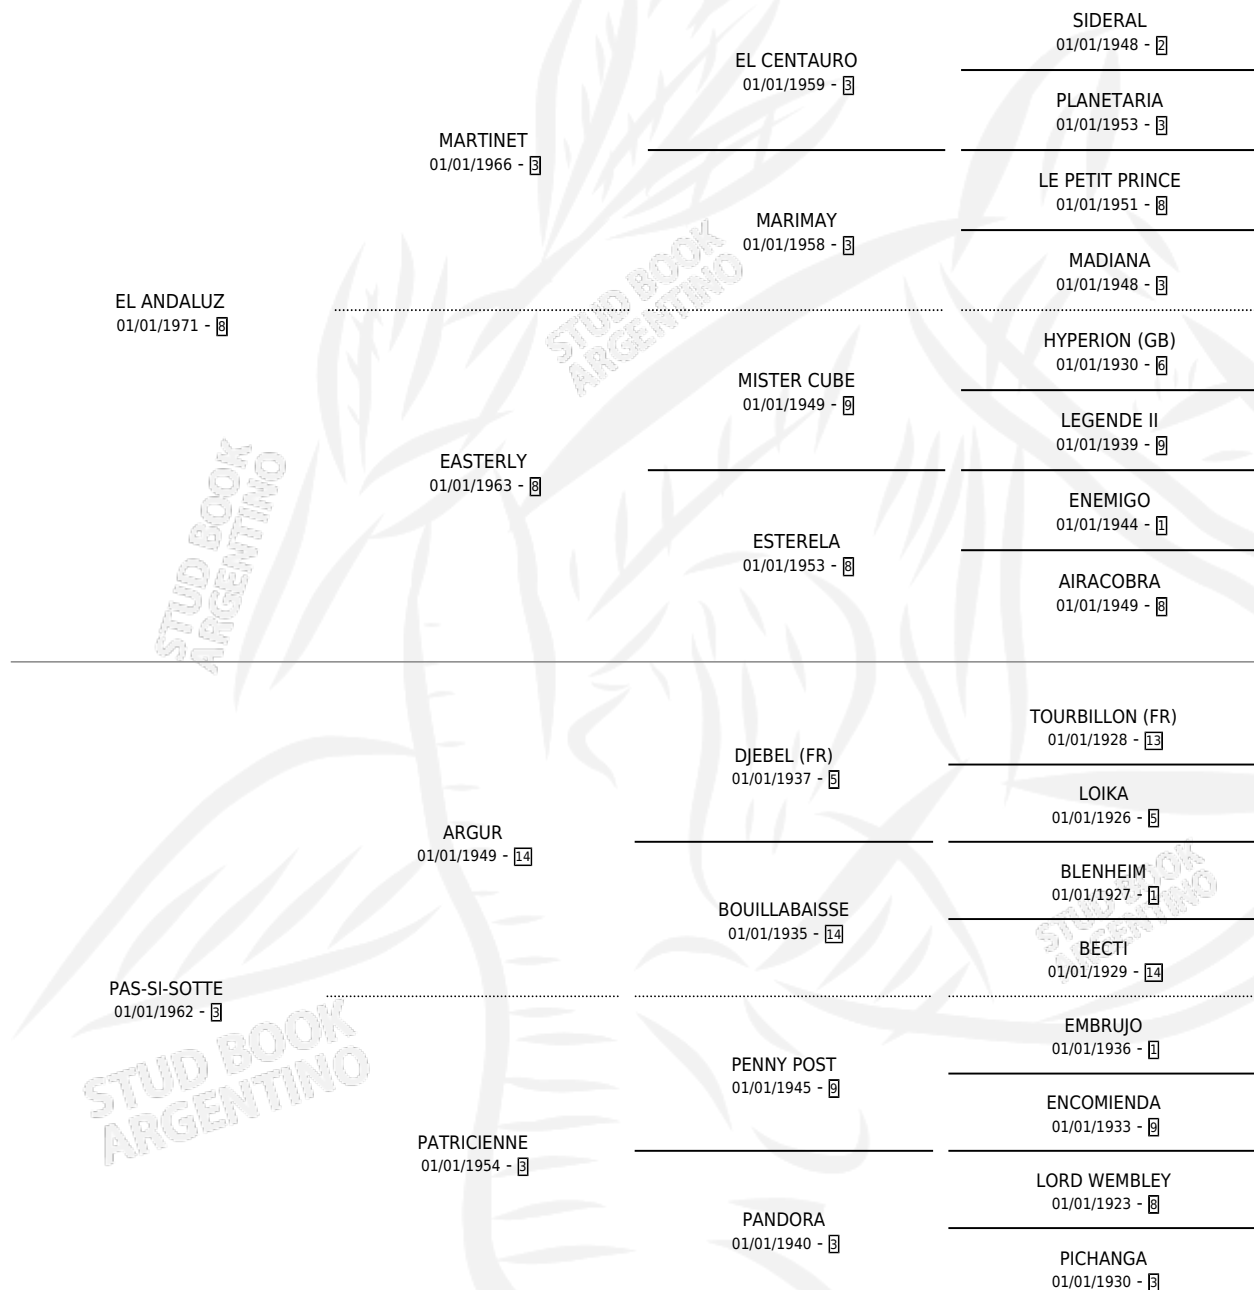

## ESTADO

TIPIFICACIÓN SANGUÍNEA	✓
TIPIFICACIÓN POR ADN	✓
PASAPORTE	X
IDENTIFICACIÓN POR MICROCHIP	X
REPRODUCTOR	✓

**Lugar de nacimiento:** Campo particular

**Criador:** Sin dato

~

## PEDIGREE

S

cimientos 15 / Efectividad 75.00%

PADRILLO	PRODUCTO	CRIADOR	1ER SERVICIO	ÚLTIMO SERVICIO
COALSACK	∅		14/09/2004	23/11/2004
<b>PALIQUE</b>	GRAN MARNIER (M T, 02/09/2004)	SAN JERONIMO SUR	30/08/2003	26/09/2003
HUIDO	∅		16/10/2002	18/11/2002
HUIDO	HABANILLO (M T, 21/07/2002)	SAN JERONIMO SUR	15/08/2001	15/08/2001
BACACHE	ANDALUCES (H A, 16/07/2001)	SAN JERONIMO SUR	10/08/2000	14/08/2000
BACACHE	∅		30/08/1999	12/12/1999
FURY TOSS	EL GITANERO (M A, 19/08/1999) •MURIÓ EL 10/11/2001•	SAN JERONIMO SUR	07/09/1998	09/09/1998
FURY TOSS	ANDALUZA TOSS (H ZD, 09/07/1998)	SAN JERONIMO SUR	06/08/1997	10/08/1997
FURY TOSS	∅		16/11/1996	16/11/1996
BACACHE	JACKSONVILLE (M A, 30/10/1996)	SAN JERONIMO SUR	16/08/1995	09/12/1995
BACACHE	CONFLANS (H Z, 31/07/1995)	SAN JERONIMO SUR	28/08/1994	28/08/1994
BACACHE	TIMPANI (M A, 16/08/1994)	SAN JERONIMO SUR	06/09/1993	06/09/1993
BACACHE	LUIÑA (H Z, 26/08/1993)	SIN DATO	01/09/1992	25/09/1992
ROYAL HEROE	ROYALUZ (H A, 16/08/1992) •MURIÓ EL 01/11/2010•	SIN DATO	14/09/1991	14/09/1991
EL VIOLINISTA	PALNECIANO (M A, 02/09/1991)	SIN DATO	27/09/1990	27/09/1990
EL VIOLINISTA	VIOLIN ANDALUZ (M A, 19/09/1990)	SIN DATO	18/10/1989	18/10/1989
EL VIOLINISTA	VIOLLET-LE-DUC (M A, 06/07/1989)	SIN DATO	06/08/1988	08/08/1988
EL VIOLINISTA	∅		12/11/1987	05/12/1987
EL VIOLINISTA	VIOLINERO (M A, 02/11/1987)	SIN DATO	08/12/1986	10/12/1986
EL VIOLINISTA	LA NOVENA (H A, 26/11/1986)	SIN DATO	24/11/1985	20/12/1985