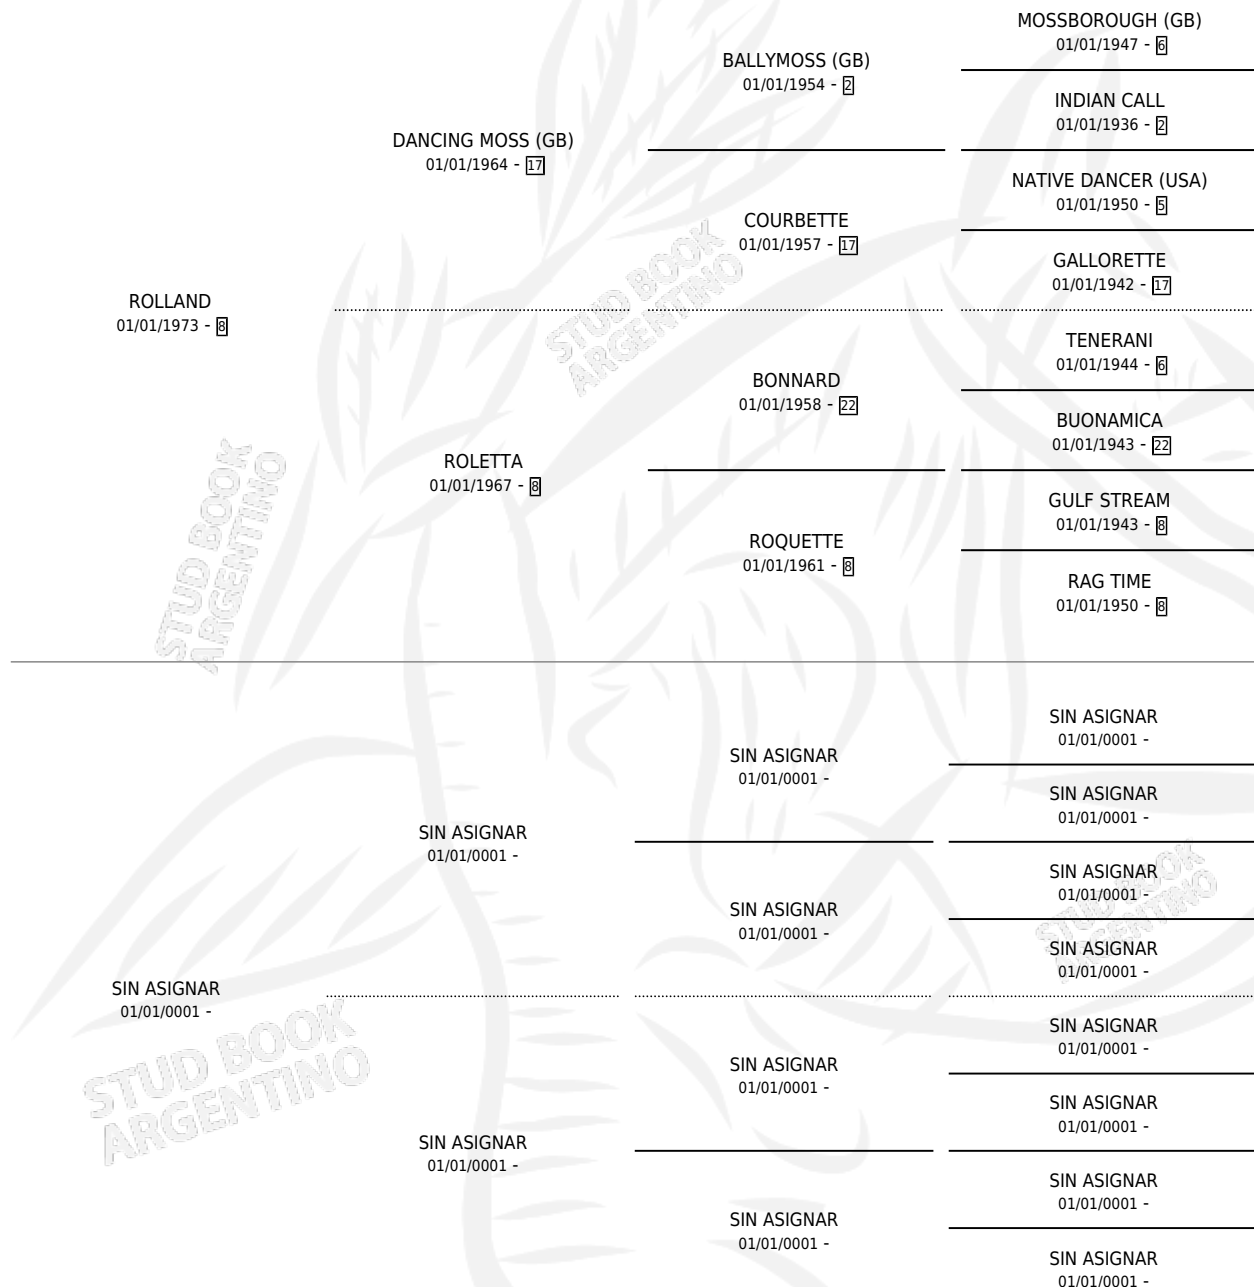

ROLATAN

por **ROLLAND** y **SIN ASIGNAR** por **SIN ASIGNAR**

Argentina · Hembra · Alazan · SP · 01/01/1981
Familia · Volumen 31

ESTADO

TIPIFICACIÓN SANGUÍNEA	✓
TIPIFICACIÓN POR ADN	X
PASAPORTE	X
IDENTIFICACIÓN POR MICROCHIP	X
REPRODUCTOR	✓

Lugar de nacimiento: Campo particular

Criador: Sin dato

~

HIJOS

	MACHOS	HEMBRAS
1 NACIERON	0	1
1 CORRIERON	0	1
1 GANARON	0	1
0 GANADORES CL	0 GANADORES GR	0 GANADORES G1

PEDIGREE

S

cimientos 1 / Efectividad 10.00%

PADRILLO	PRODUCTO	CRIADOR	1ER SERVICIO	ÚLTIMO SERVICIO
BORCEL	Ø		27/12/1997	29/12/1997
ROLATAN	Ø		02/11/1996	07/11/1996
Datos oficiales del Stud Book Argentino				
BORCEL	Ø		30/12/1994	30/12/1994
CAUCASO	Ø		15/09/1993	08/11/1993
LOFIEGO	Ø		16/08/1990	16/08/1990
EL VIOLINISTA	Ø		08/12/1989	08/12/1989
EL VIOLINISTA	Ø		30/11/1988	20/12/1988
EL VIOLINISTA	ROLETA (H Z, 21/11/1988)	SIN DATO	07/08/1987	10/12/1987
EL VIOLINISTA	Ø		29/12/1986	30/12/1986
EL VIOLINISTA	Ø		02/09/1985	31/12/1985