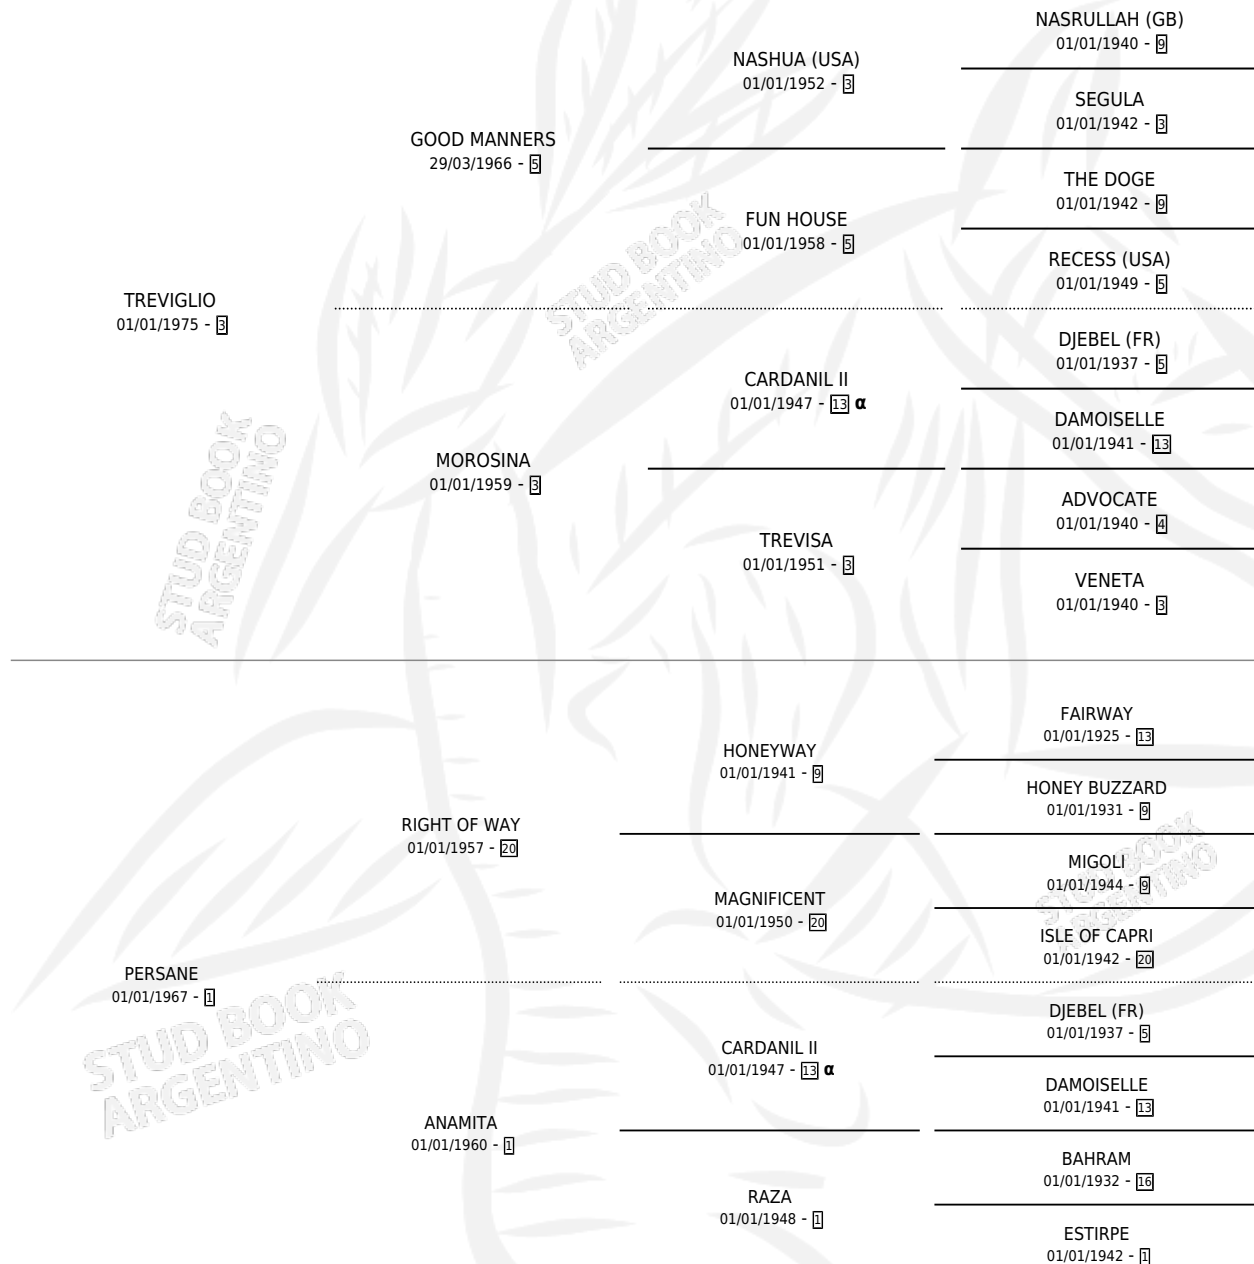

IBERIENNE

por **TREVIGLIO** y **PERSANE** por **RIGHT OF WAY**

Argentina · Hembra · Zaino Doradillo · SP · 01/01/1981
Familia 1-e · Volumen 31

ESTADO

TIPIFICACIÓN SANGUÍNEA	✓
TIPIFICACIÓN POR ADN	X
PASAPORTE	X
IDENTIFICACIÓN POR MICROCHIP	X
REPRODUCTOR	✓

Lugar de nacimiento: Campo Particular

Criador: Sin dato

~

HIJOS

	MACHOS	HEMBRAS
8 NACIERON	7	1
7 CORRIERON	6	1
6 GANARON	5	1
3 GANADORES CL	3 GANADORES GR	2 GANADORES G1

PEDIGREE

INBREEDING : α

CAMPAÑA

Solo carreras oficiales de Argentina

POR EDAD

EDAD	CC	1°	2°	3°	4°	5°	NP	CLC	CLG	CLCG1	CLGG1	IMPORTE	GANANCIA / CC
3 AÑOS	1	1	0	0	0	0	0	0	0	0	0	\$0	\$0
TOTALES	1	1	0	0	0	0	0	0	0	0	0	\$0	\$0
%		100%	0.0%	0.0%	0.0%	0.0%	0.0%	0.0%	0.0%	0.0%	0.0%		

SERVICIOS

Servicios **10** / Nacimientos **8** / Efectividad **80.00%**

PADRILLO	PRODUCTO	CRIADOR	1ER SERVICIO	ÚLTIMO SERVICIO
SOUTHERN HALO (USA)	IBERIQUE (M A, 06/11/1995)	LA QUEBRADA	13/10/1994	17/11/1994
SOUTHERN HALO (USA)	IBICENCO (M Z, 01/10/1994)	LA QUEBRADA	20/08/1993	07/10/1993
BID US (USA)	∅		03/10/1992	03/10/1992
POLITICAL AMBITION (USA)	SKI IBERIA (H ZC, 23/09/1992)	SIN DATO	19/08/1991	02/10/1991
POLITICAL AMBITION (USA)	∅		21/11/1990	24/11/1990
EL SERRANO	SKI IBERICO (M Z, 27/10/1990)	SIN DATO	10/11/1989	10/11/1989
MARIACHE	SKI ASTURIANO (M A, 12/10/1989)	SIN DATO	06/09/1988	23/10/1988
SINGS	SKI PORTUGUES (M ZD, 06/08/1988)	SIN DATO	31/08/1987	31/08/1987
CINCO GRANDE (USA)	IBERO (M Z, 24/08/1987)	SAN IGNACIO DE LOYOLA	12/09/1986	12/09/1986
BOLD FORLI (USA)	CITATON (M Z, 17/08/1986)	SIN DATO	07/08/1985	30/08/1985