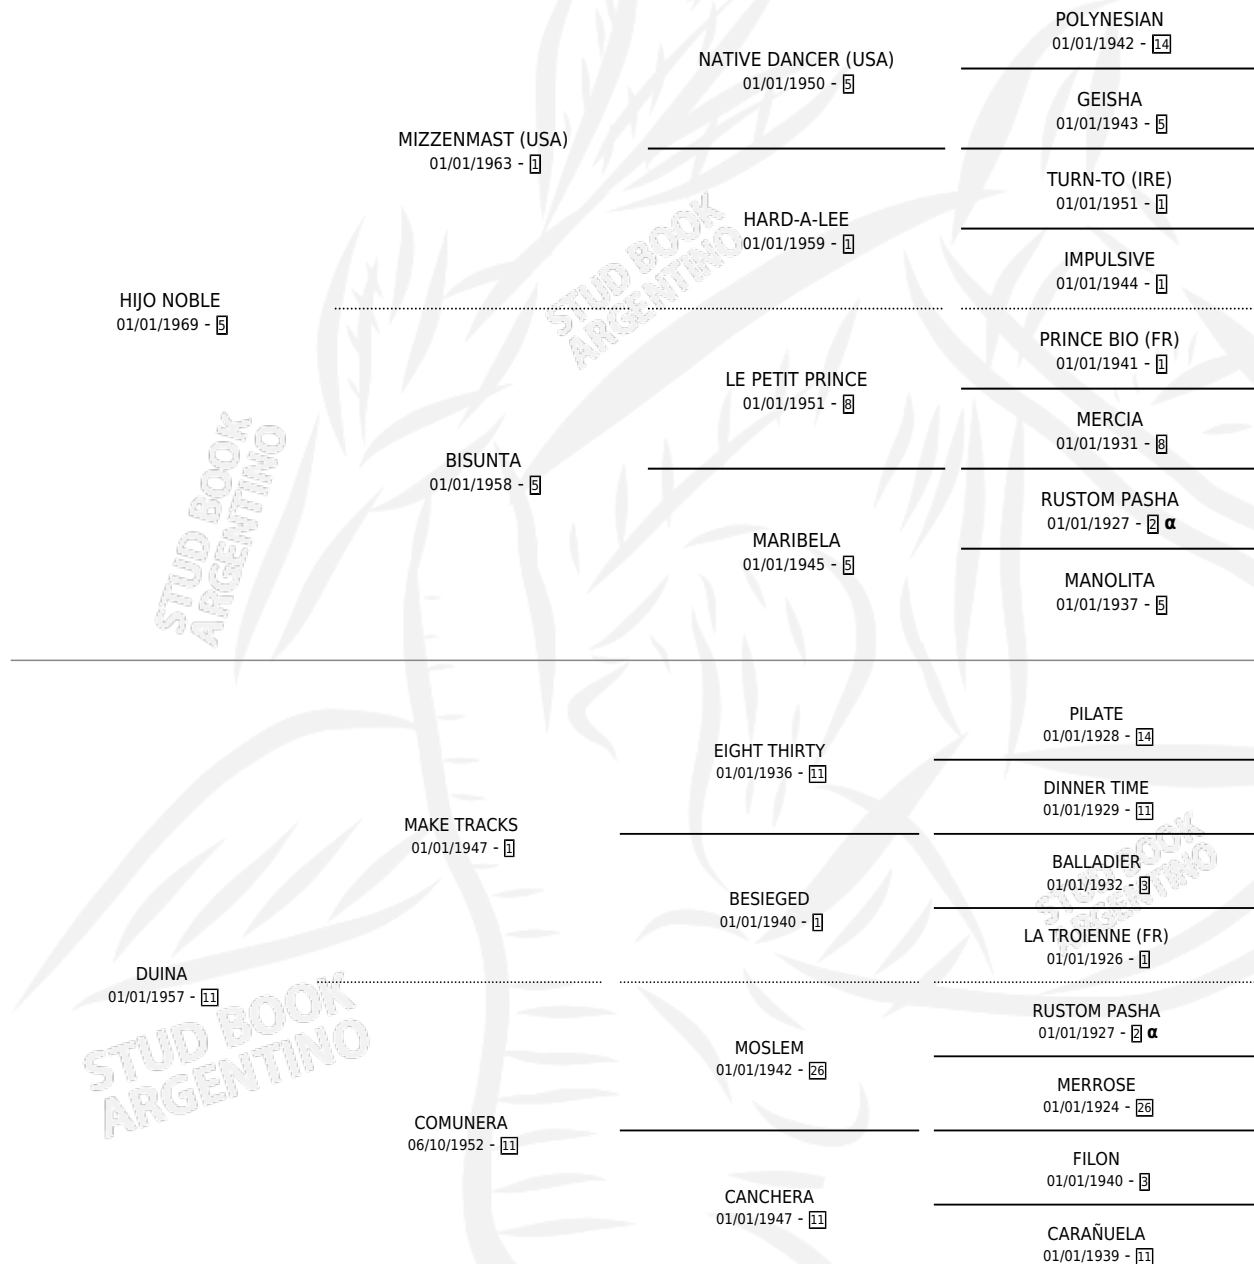

HIJA AFABLE

por HIJO NOBLE y DUINA por MAKE TRACKS

Argentina · Hembra · Zaino · SP · 01/01/1976
Familia 11-c · Volumen 29

ESTADO

TIPIFICACIÓN SANGUÍNEA	X
TIPIFICACIÓN POR ADN	X
PASAPORTE	X
IDENTIFICACIÓN POR MICROCHIP	X
REPRODUCTOR	✓

Lugar de nacimiento: Campo particular

Criador: Sin dato

~

HIJOS

	MACHOS	HEMBRAS
1 NACIERON	0	1
SIN ACTUACIONES		

PEDIGREE

INBREEDING : α