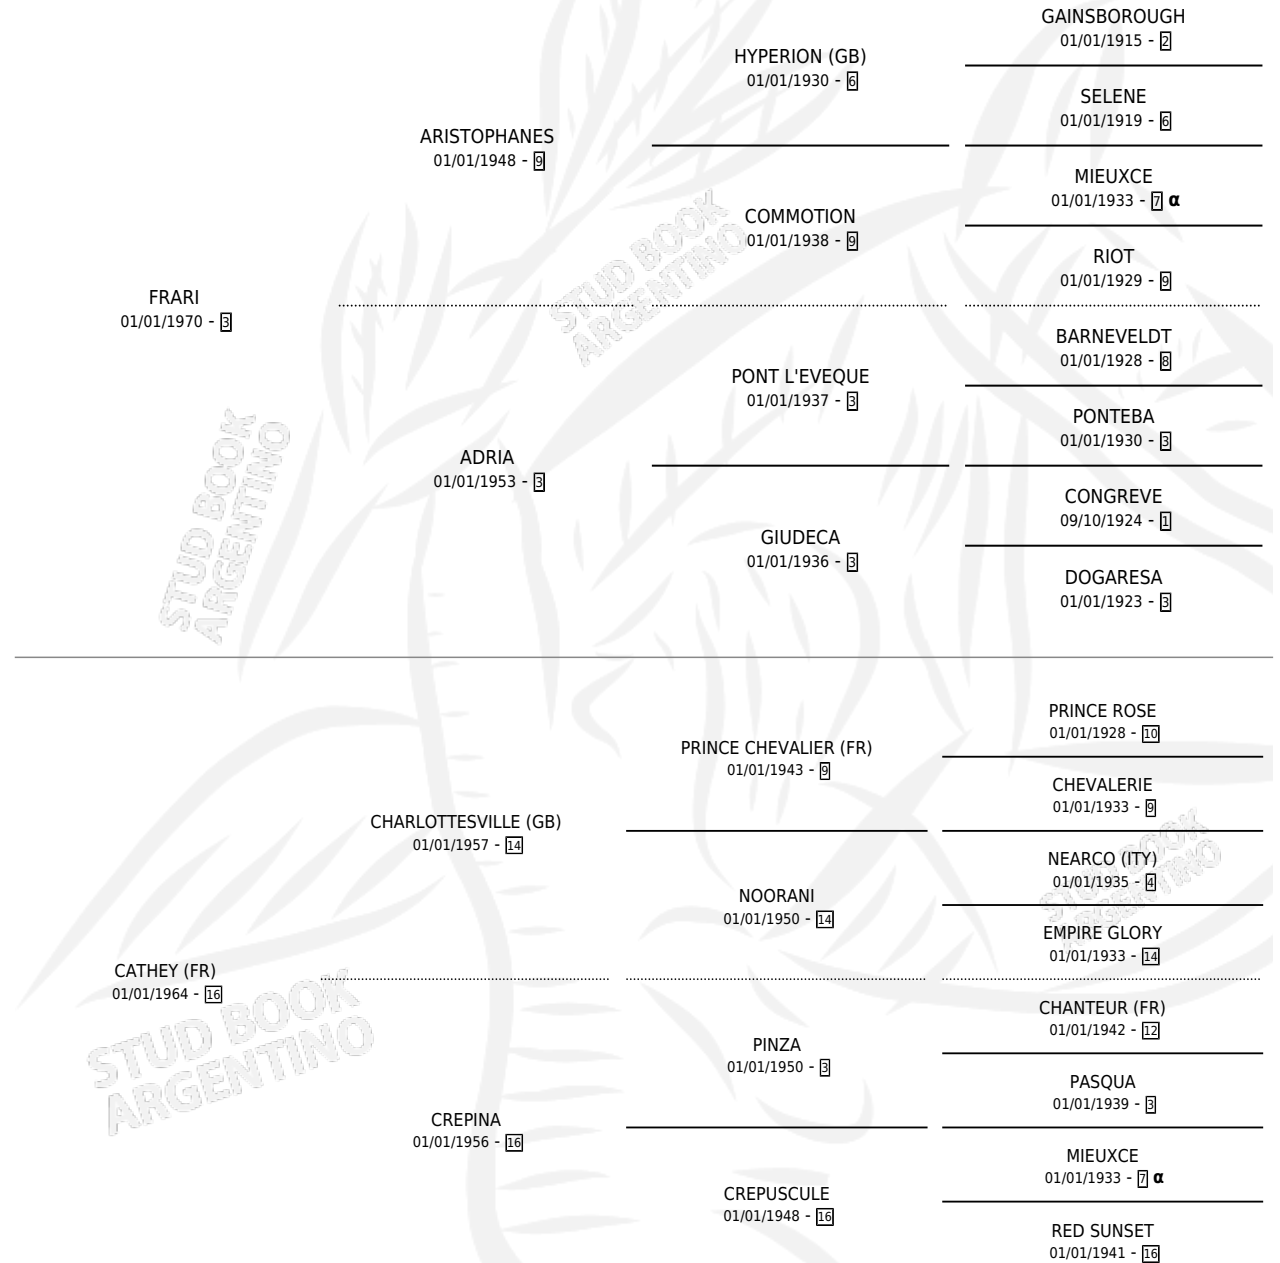

FRAU CACHORRA

por FRARI y CATHEY (FR) por CHARLOTTESVILLE (GB)

Argentina · Hembra · Alazan · SP · 19/09/1980
Familia 16-d · Volumen 30

ESTADO

TIPIFICACIÓN SANGUÍNEA	✓
TIPIFICACIÓN POR ADN	X
PASAPORTE	X
IDENTIFICACIÓN POR MICROCHIP	X
REPRODUCTOR	✓

Lugar de nacimiento: Campo particular

Criador: Sin dato

~

HIJOS

	MACHOS	HEMBRAS
6 NACIERON	2	4
5 CORRIERON	2	3
3 GANARON	1	2
0 GANADORES CL	0 GANADORES GR	0 GANADORES G1

PEDIGREE

INBREEDING : α

**S**cimientos **6** / Efectividad **50.00%**

PADRILLO	PRODUCTO	CRIADOR	1ER SERVICIO	ÚLTIMO SERVICIO
VENTANAL	∅		18/08/1996	16/11/1996
FRAU CACHORRA	∅		30/08/1995	11/09/1995
MAT-BOY	∅		29/08/1994	29/08/1994
DANCING DOWSER (USA)	∅		07/08/1993	15/10/1993
CREATIVITY (USA)	∅		10/10/1992	10/10/1992
CREATIVITY (USA)	CHORRA DE CREDOS (H AT, 24/08/1992)	SIN DATO	15/09/1991	15/09/1991
BATTY (USA)	BATTY CHORRA (H ZN, 04/09/1991) •MURIÓ EL 23/12/2008•	SIN DATO	23/09/1990	23/09/1990
CRAELIUS (USA)	FIEL ELIUS (M ZD, 19/08/1990)	SIN DATO	17/09/1989	17/09/1989
MAT-BOY	CACHE BOY (M AT, 18/08/1989)	SIN DATO	19/08/1988	09/09/1988
LIGHT CAVALRY (GB)	∅		16/11/1987	16/11/1987
PRACTICANTE	CACHORRANTE (H Z, 16/10/1987)	SIN DATO	26/10/1986	13/11/1986
GENERAL (FR)	CACHORRA (H ZC, 26/09/1986) •MURIÓ EL 15/12/2002•	SIN DATO	28/09/1985	03/11/1985