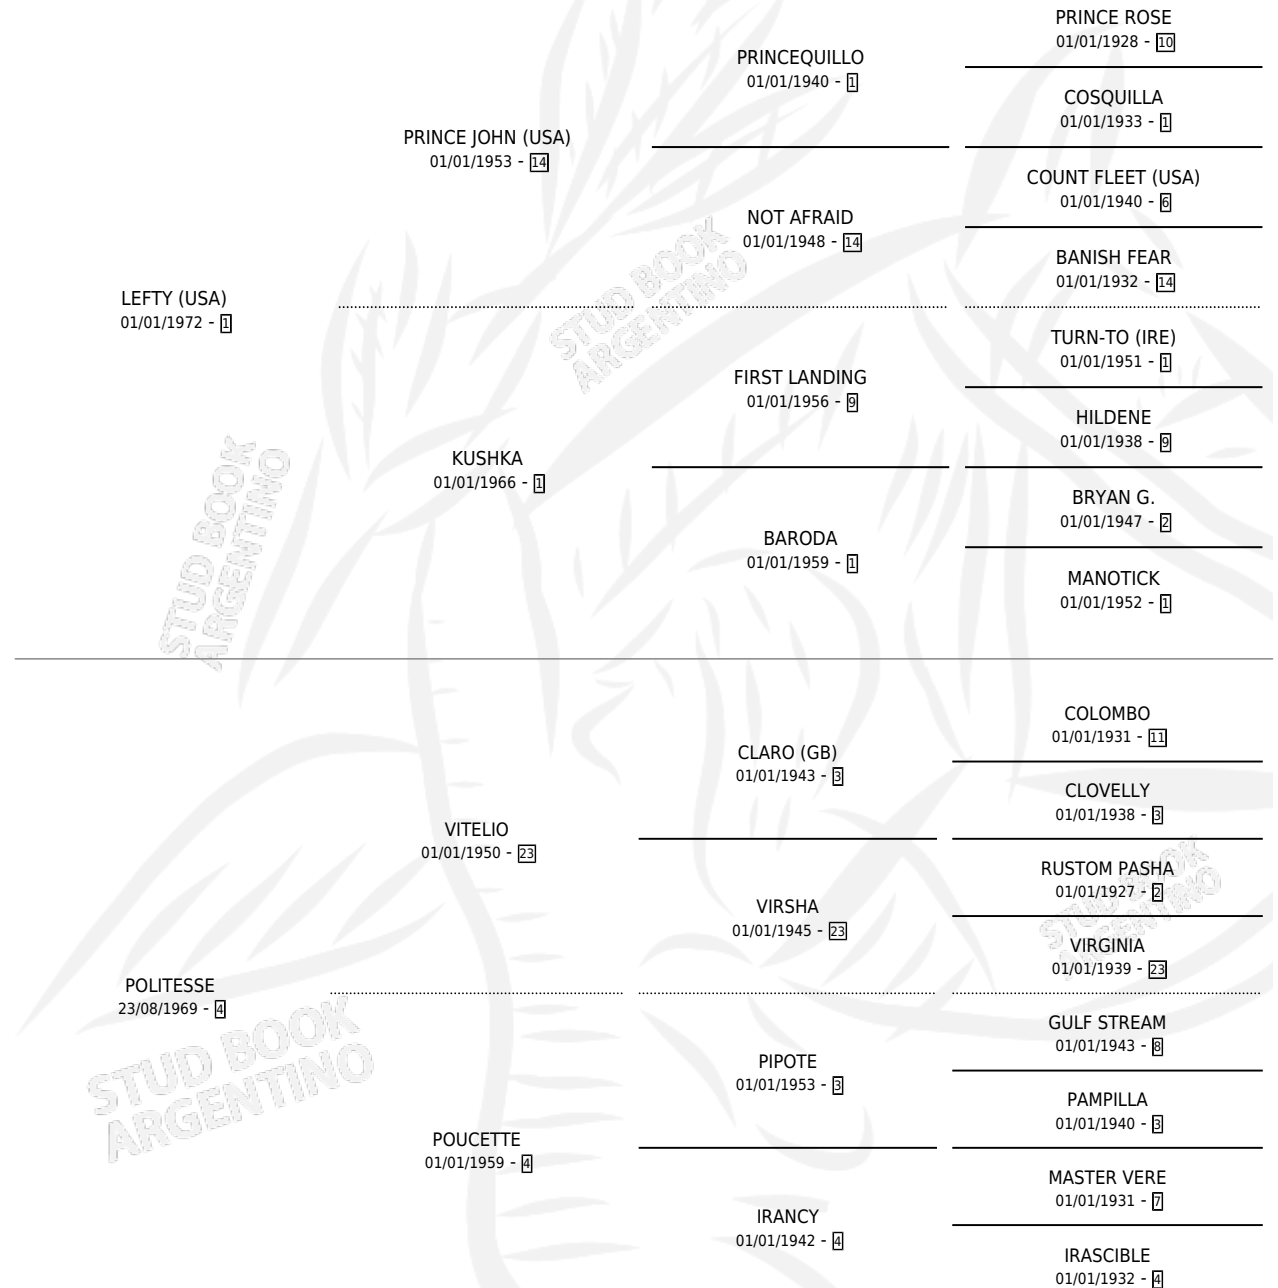

PERSICARIA

por **LEFTY (USA)** y **POLITESSE** por **VITELIO**

Argentina · Hembra · Zaino Doradillo · SP · 07/10/1981
Familia 4-b · Volumen 31

ESTADO

TIPIFICACIÓN SANGUÍNEA	X
TIPIFICACIÓN POR ADN	X
PASAPORTE	X
IDENTIFICACIÓN POR MICROCHIP	X
REPRODUCTOR	✓

Lugar de nacimiento: Campo particular

Criador: Sin dato

~

HIJOS

	MACHOS	HEMBRAS
2 NACIERON	2	0
SIN ACTUACIONES		

PEDIGREE

S

mientos 2 / Efectividad 25.00%

PADRILLO	PRODUCTO	CRIADOR	1ER SERVICIO	ÚLTIMO SERVICIO
MALDONADO	∅		26/12/1994	30/12/1994
BORG	CARIO PAMPA (M ZD, 09/09/1994)	SIN DATO	17/09/1993	21/10/1993
BORG	∅		12/08/1992	17/08/1992
BORG	∅		01/12/1991	06/12/1991
BORG	PERSIBORG (M ZD, 21/11/1991)	SIN DATO	08/11/1990	04/12/1990
MALDONADO	∅		09/11/1989	09/11/1989
BORG	∅		16/10/1988	14/12/1988
EL GORDO	∅		14/12/1985	18/12/1985