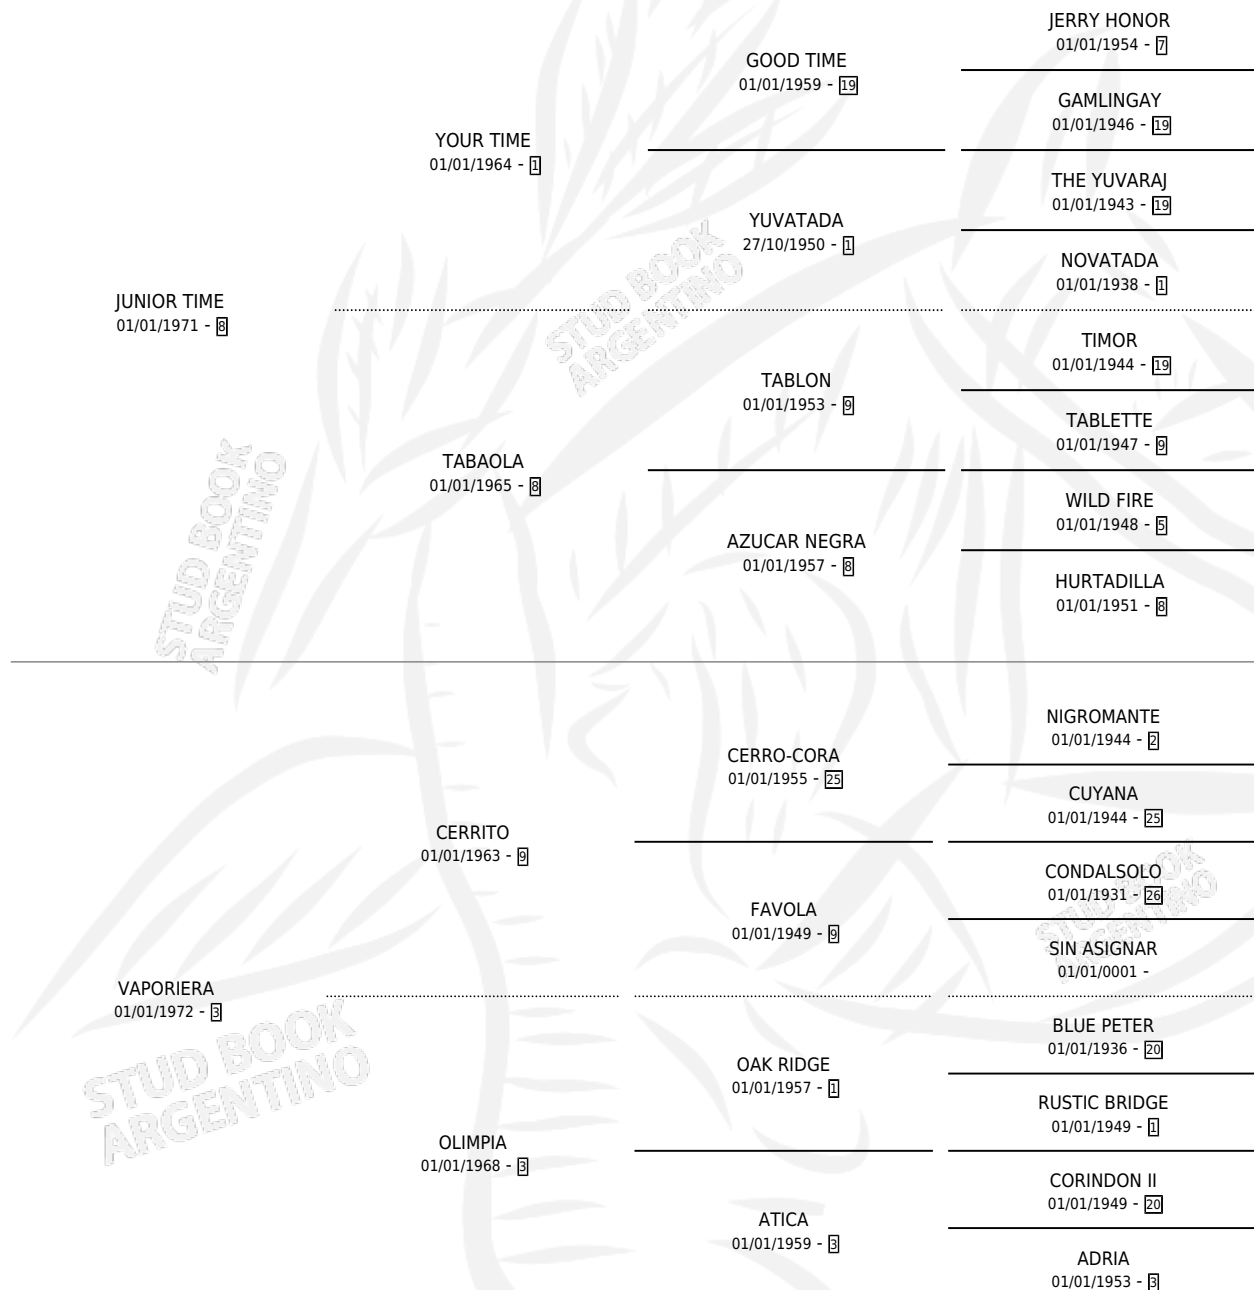

PAYALILI

por JUNIOR TIME y VAPORIERA por CERRITO

Argentina · Hembra · Tordillo · SP · 01/01/1980
Familia 3-b · Volumen 30

ESTADO

TIPIFICACIÓN SANGUÍNEA	✓
TIPIFICACIÓN POR ADN	X
PASAPORTE	X
IDENTIFICACIÓN POR MICROCHIP	X
REPRODUCTOR	✓

Lugar de nacimiento: Campo particular

Criador: Sin dato

~

HIJOS

	MACHOS	HEMBRAS
7 NACIERON	1	6
SIN ACTUACIONES		

PEDIGREE

S

cimientos 7 / Efectividad 70.00%

PADRILLO	PRODUCTO	CRIADOR	1ER SERVICIO	ÚLTIMO SERVICIO
MASTER JAIL	∅		20/09/1998	20/11/1998
PAYALILI SOBORNADOR	PAYALILA (H Z, 10/10/1994)	SIN DATO	12/10/1993	16/10/1993
Datos oficiales del Stud Book Argentino SOBORNADOR	∅		21/11/1992	25/11/1992
SOBORNADOR studbook.org.ar	LILADORA (H T, 08/11/1992)	SIN DATO	02/11/1991	01/12/1991
SOBORNADOR	PAYALINA (H T, 25/10/1991)	SIN DATO	15/11/1990	19/11/1990
RETRACTIL	PAYARETTA (H T, 08/11/1990)	SIN DATO	06/11/1989	07/12/1989
RETRACTIL	PAYAVIRNA (H A, 29/08/1989)	SIN DATO	07/09/1988	11/09/1988
RETRACTIL	∅		19/11/1987	23/11/1987
COMPANGO	PAYACOMA (H Z, 12/11/1987) •MURIÓ EL 10/07/1993•	SIN DATO	29/10/1986	30/11/1986
FASCART	PAYALIN (M AT, 13/10/1986)	SIN DATO	12/09/1985	17/10/1985