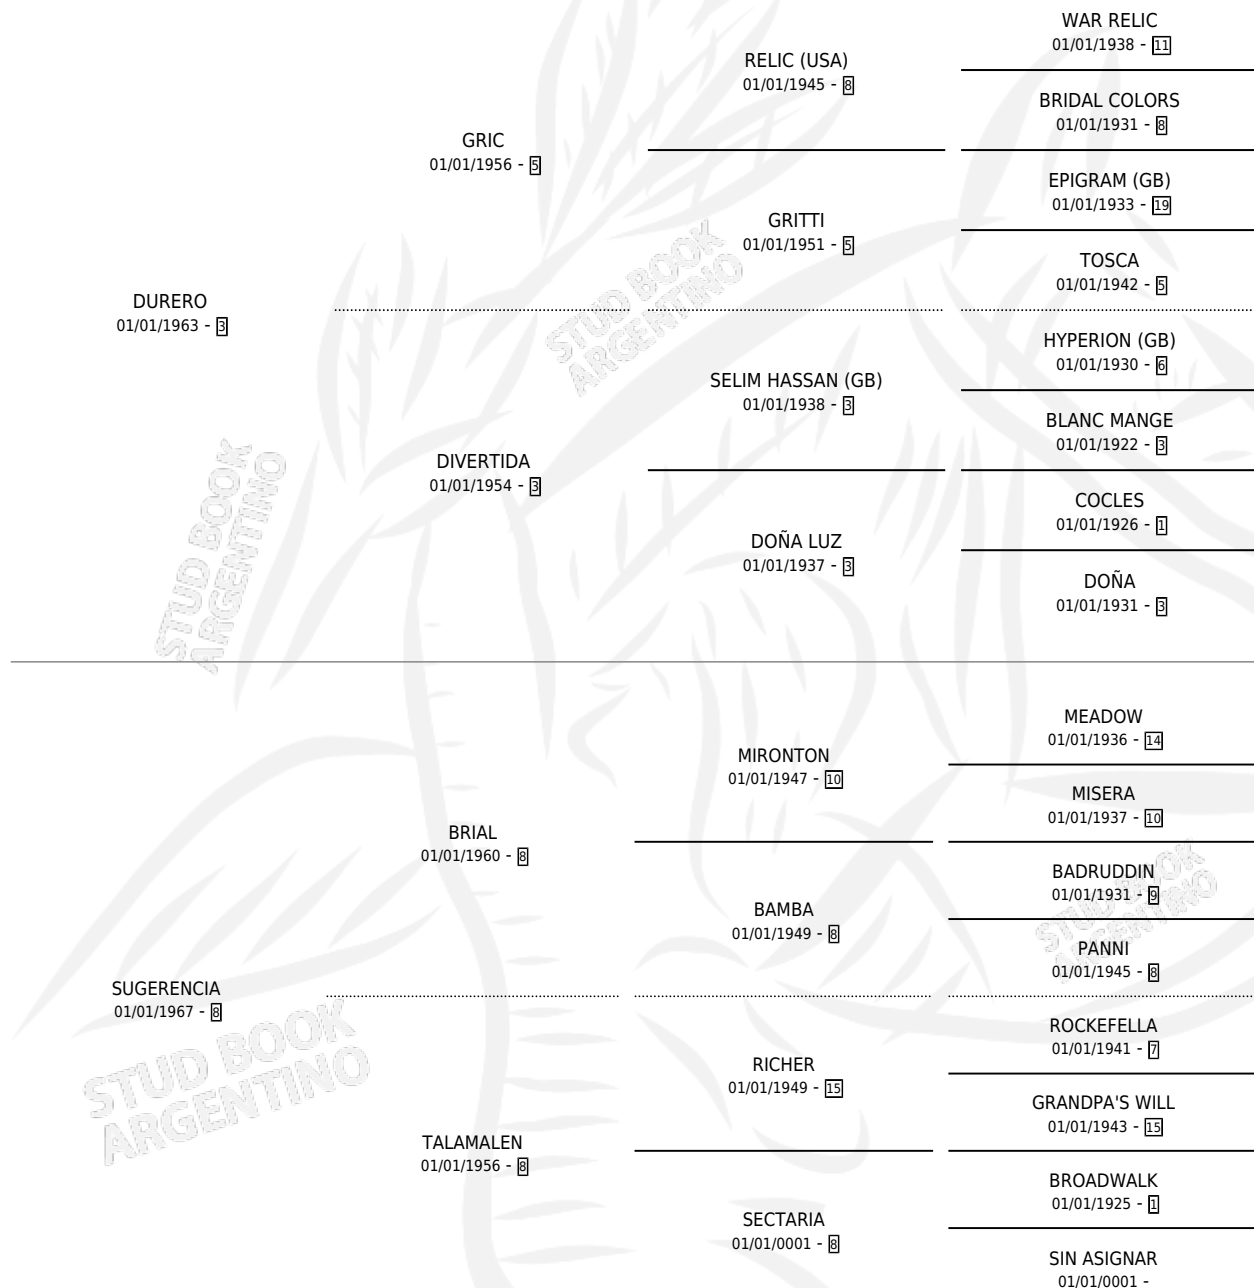

DOÑA PILLA

por DURERO y SUGERENCIA por BRIAL

Argentina · Hembra · Zaino Doradillo · SP · 11/04/1982
Familia 8 · Volumen 31

ESTADO

TIPIFICACIÓN SANGUÍNEA	X
TIPIFICACIÓN POR ADN	X
PASAPORTE	X
IDENTIFICACIÓN POR MICROCHIP	X
REPRODUCTOR	✓

Lugar de nacimiento: Campo particular

Criador: Sin dato

PEDIGREE

S

mientos 0 / Efectividad 0.00%

PADRILLO

PRODUCTO

CRIADOR

1ER SERVICIO

ÚLTIMO SERVICIO

TELSTAR

∅

13/11/1985

12/12/1985

DOÑA PILLA

Datos oficiales del Stud Book Argentino