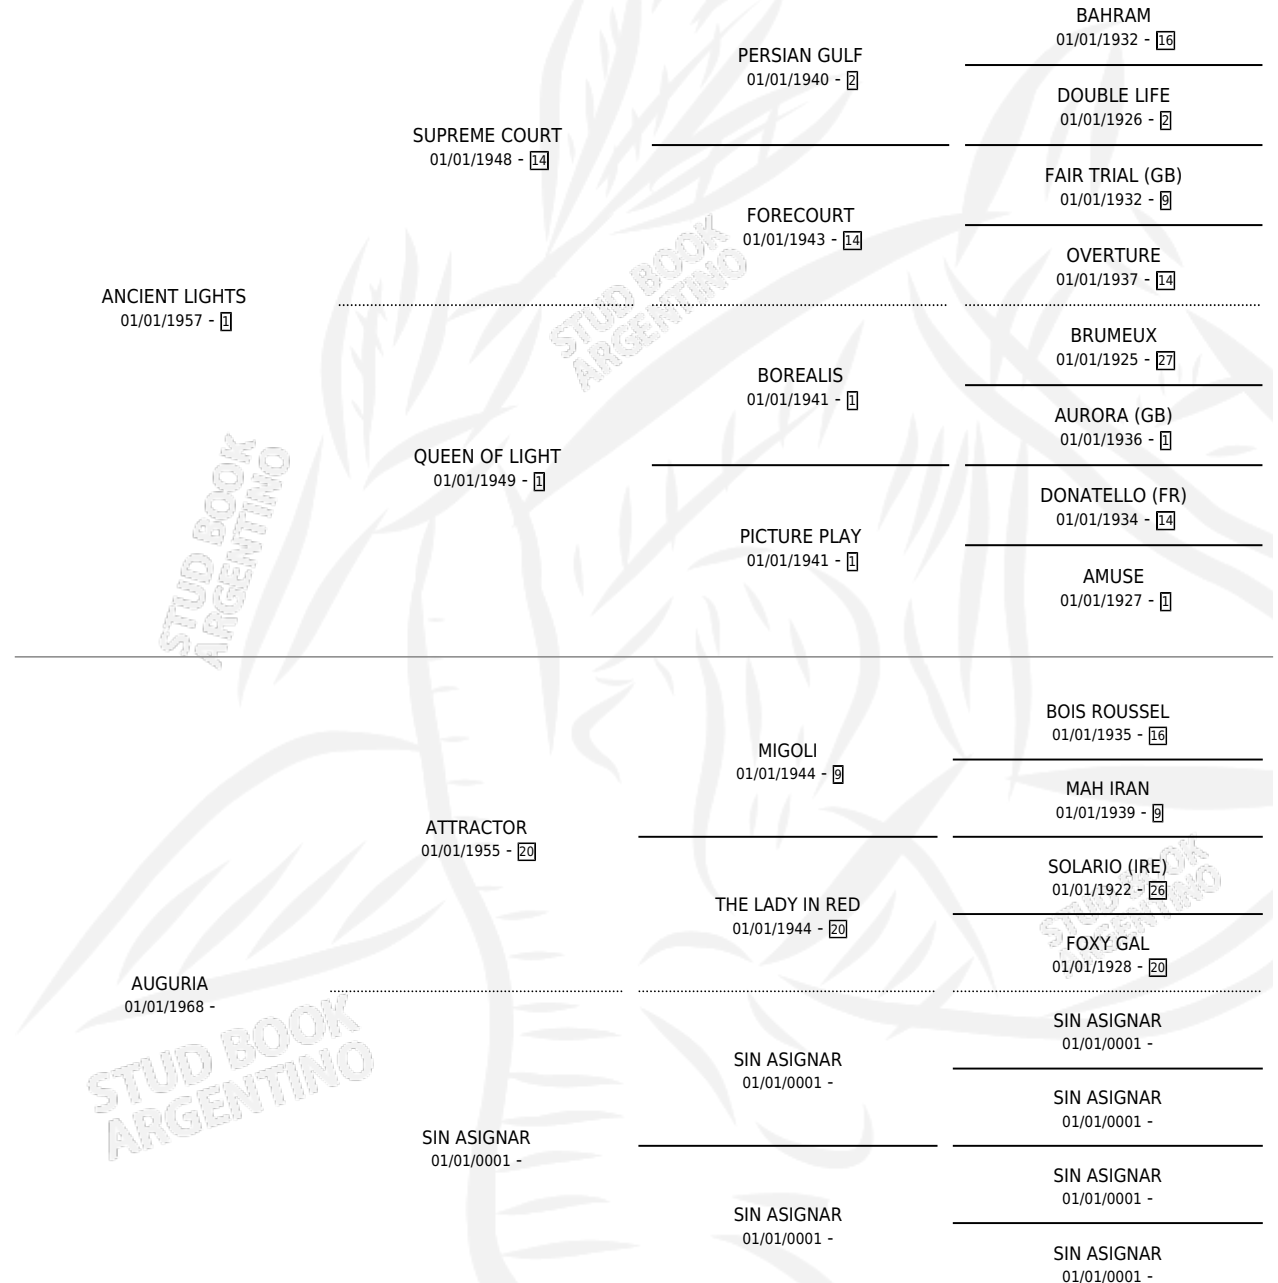

Lugar de nacimiento: Campo particular

Criador: Loma Chica

~

HIJOS

	MACHOS	HEMBRAS
4 NACIERON	2	2
1 CORRIERON	1	0

SIN ACTUACIONES

PEDIGREE

S

cimientos 4 / Efectividad 33.33%

PADRILLO	PRODUCTO	CRIADOR	1ER SERVICIO	ÚLTIMO SERVICIO
BE MY TRUTH (USA)	∅		21/12/1996	23/12/1996
AUGURADA	∅		30/11/1995	02/12/1995
WATFARER (USA)	∅		25/10/1994	17/11/1994
LEGITHOR	LEGIRADA (H Z, 25/09/1994)	LOMA CHICA	06/10/1993	10/10/1993
LARCO	∅		26/12/1992	28/12/1992
MIGHT HAVE BEEN (USA)	∅		12/11/1991	16/11/1991
LARCO	∅		16/11/1990	20/11/1990
EXALTE (FR)	EXARCO (M A, 28/10/1990)	LOMA CHICA	04/11/1989	08/11/1989
EXALTE (FR)	∅		13/11/1988	17/12/1988
EXALTE (FR)	EXPORTER (H A, 25/10/1988)	LOMA CHICA	02/11/1987	04/11/1987
DELAYED TIP (GB)	DEMONTRE (M Z, 13/09/1987)	LOMA CHICA	20/09/1986	24/09/1986
EXALTE (FR)	∅		10/10/1985	16/10/1985