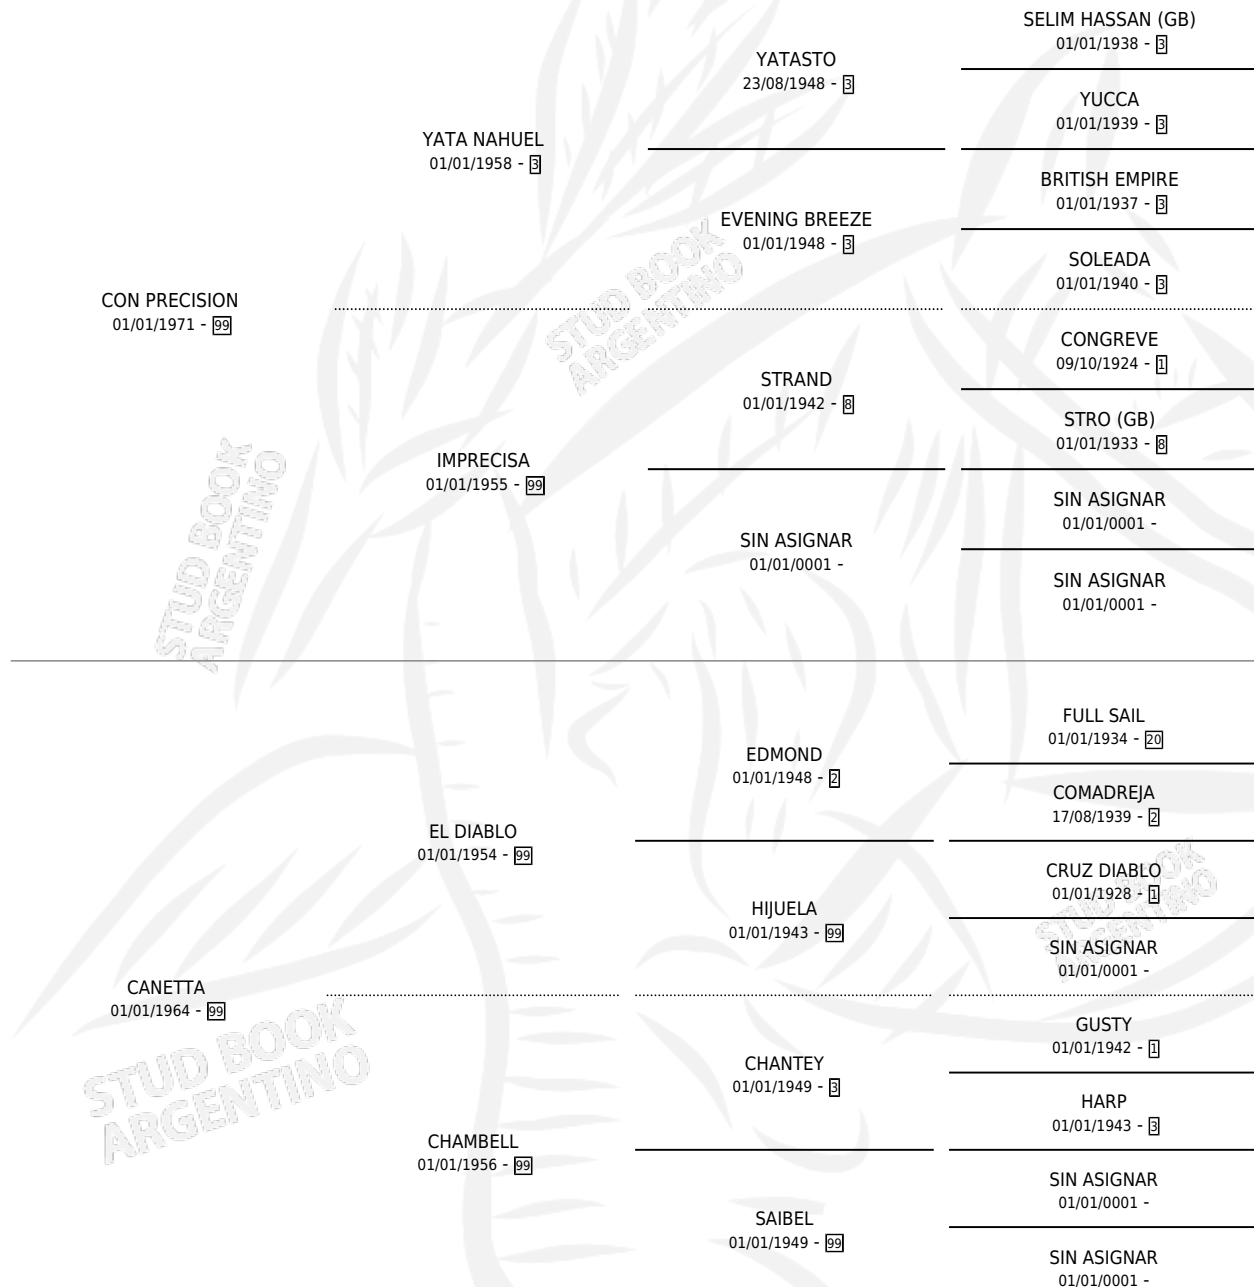

PRETTA

por CON PRECISION y CANETTA por EL DIABLO

Argentina · Hembra · Zaino · SP · 01/01/1981
Familia 99 · Volumen 31

ESTADO

TIPIFICACIÓN SANGUÍNEA	X
TIPIFICACIÓN POR ADN	X
PASAPORTE	X
IDENTIFICACIÓN POR MICROCHIP	X
REPRODUCTOR	✓

Lugar de nacimiento: Campo particular

Criador: Sin dato

~

HIJOS

	MACHOS	HEMBRAS
4 NACIERON	2	2
SIN ACTUACIONES		

PEDIGREE

S

mientos 4 / Efectividad 50.00%

PADRILLO	PRODUCTO	CRIADOR	1ER SERVICIO	ÚLTIMO SERVICIO
CLIPPER CLASS	∅		25/11/1992	19/12/1992
PRETTA CLIPPER CLASS	∅		06/12/1991	08/12/1991
Datos oficiales del Stud Book Argentino KABISTAN	∅		08/12/1990	08/12/1990
Documentado generado el 03/05/2026				
GRIFFIN studbook.org.ar	SOY TREPADORA (H Z, 29/10/1990)	SIN DATO	15/11/1989	15/11/1989
RUNNING FLOW	RUNNING PRET (M Z, 05/11/1989)	SIN DATO	28/11/1988	30/11/1988
RUNNING FLOW	∅		20/10/1987	26/10/1987
RUNNING FLOW	EL ARREPENTIDO (M Z, 08/10/1987)	SIN DATO	04/11/1986	05/11/1986
RUNNING FLOW	FLOW PRET (H Z, 25/10/1986)	SIN DATO	28/08/1985	24/11/1985