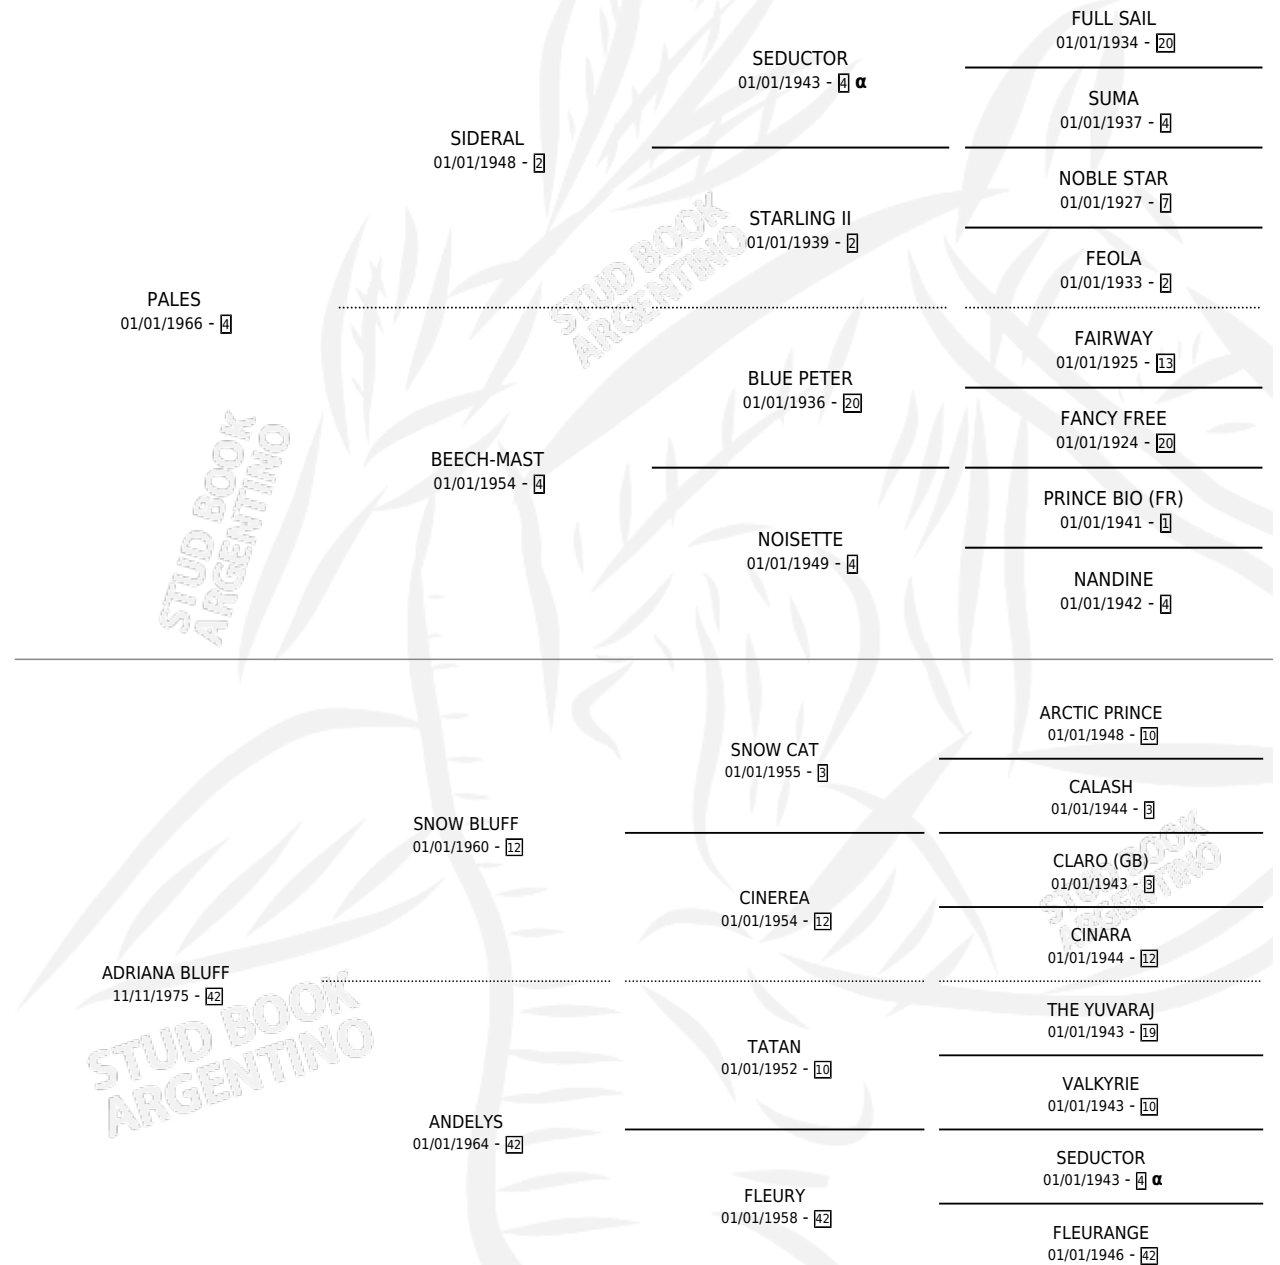

Lugar de nacimiento: Campo particular

Criador: Sin dato

~

HIJOS

	MACHOS	HEMBRAS
2 NACIERON	1	1
2 CORRIERON	1	1

SIN ACTUACIONES

PEDIGREE

INBREEDING : α

CAMPAÑA

Solo carreras oficiales de Argentina

POR EDAD

EDAD	CC	1°	2°	3°	4°	5°	NP	CLC	CLG	CLCG1	CLGG1	IMPORTE	GANANCIA / CC
4 AÑOS	1	1	0	0	0	0	0	0	0	0	0	\$0	\$0
TOTALES	1	1	0	0	0	0	0	0	0	0	0	\$0	\$0
%		100%	0.0%	0.0%	0.0%	0.0%	0.0%	0.0%	0.0%	0.0%	0.0%		