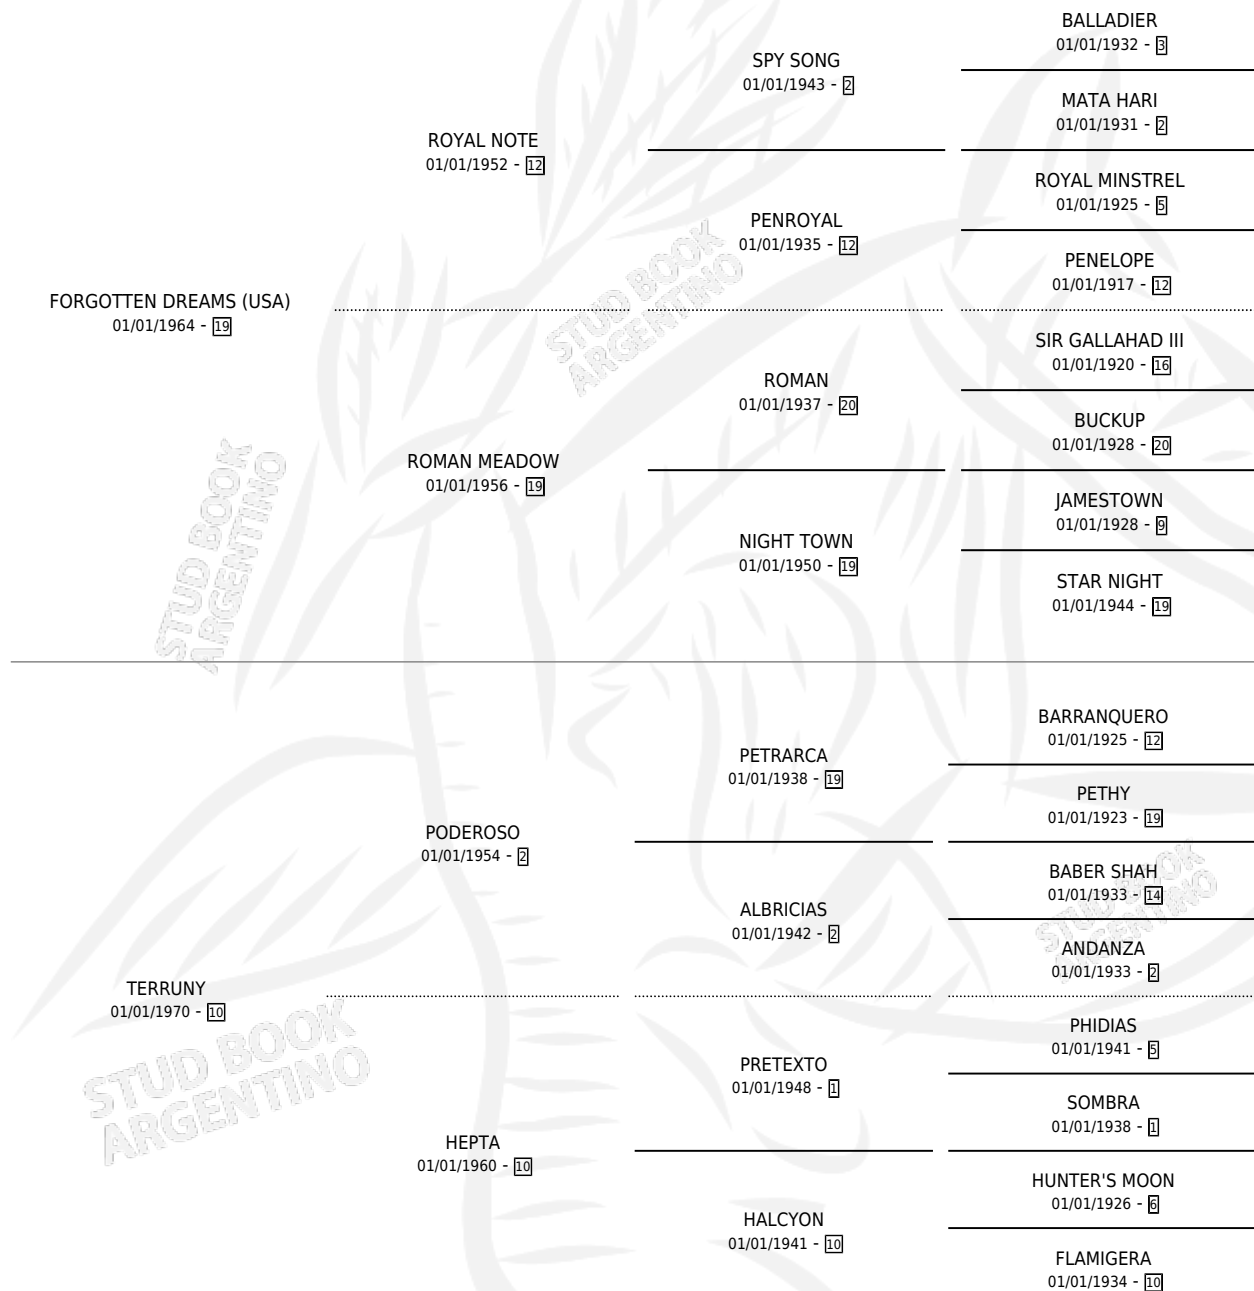

SUEÑA NENA

por **FORGOTTEN DREAMS (USA)** y **TERRUNY** por **PODEROSO**

Argentina · Hembra · Zaino · SP · 01/01/1980
Familia 10-a · Volumen 30

ESTADO

TIPIFICACIÓN SANGUÍNEA	✓
TIPIFICACIÓN POR ADN	X
PASAPORTE	X
IDENTIFICACIÓN POR MICROCHIP	X
REPRODUCTOR	✓

Lugar de nacimiento: Campo particular

Criador: Sin dato

~

HIJOS

	MACHOS	HEMBRAS
9 NACIERON	6	3
4 CORRIERON	3	1
2 GANARON	2	0
0 GANADORES CL	0 GANADORES GR	0 GANADORES G1

PEDIGREE

CAMPAÑA

Solo carreras oficiales de Argentina