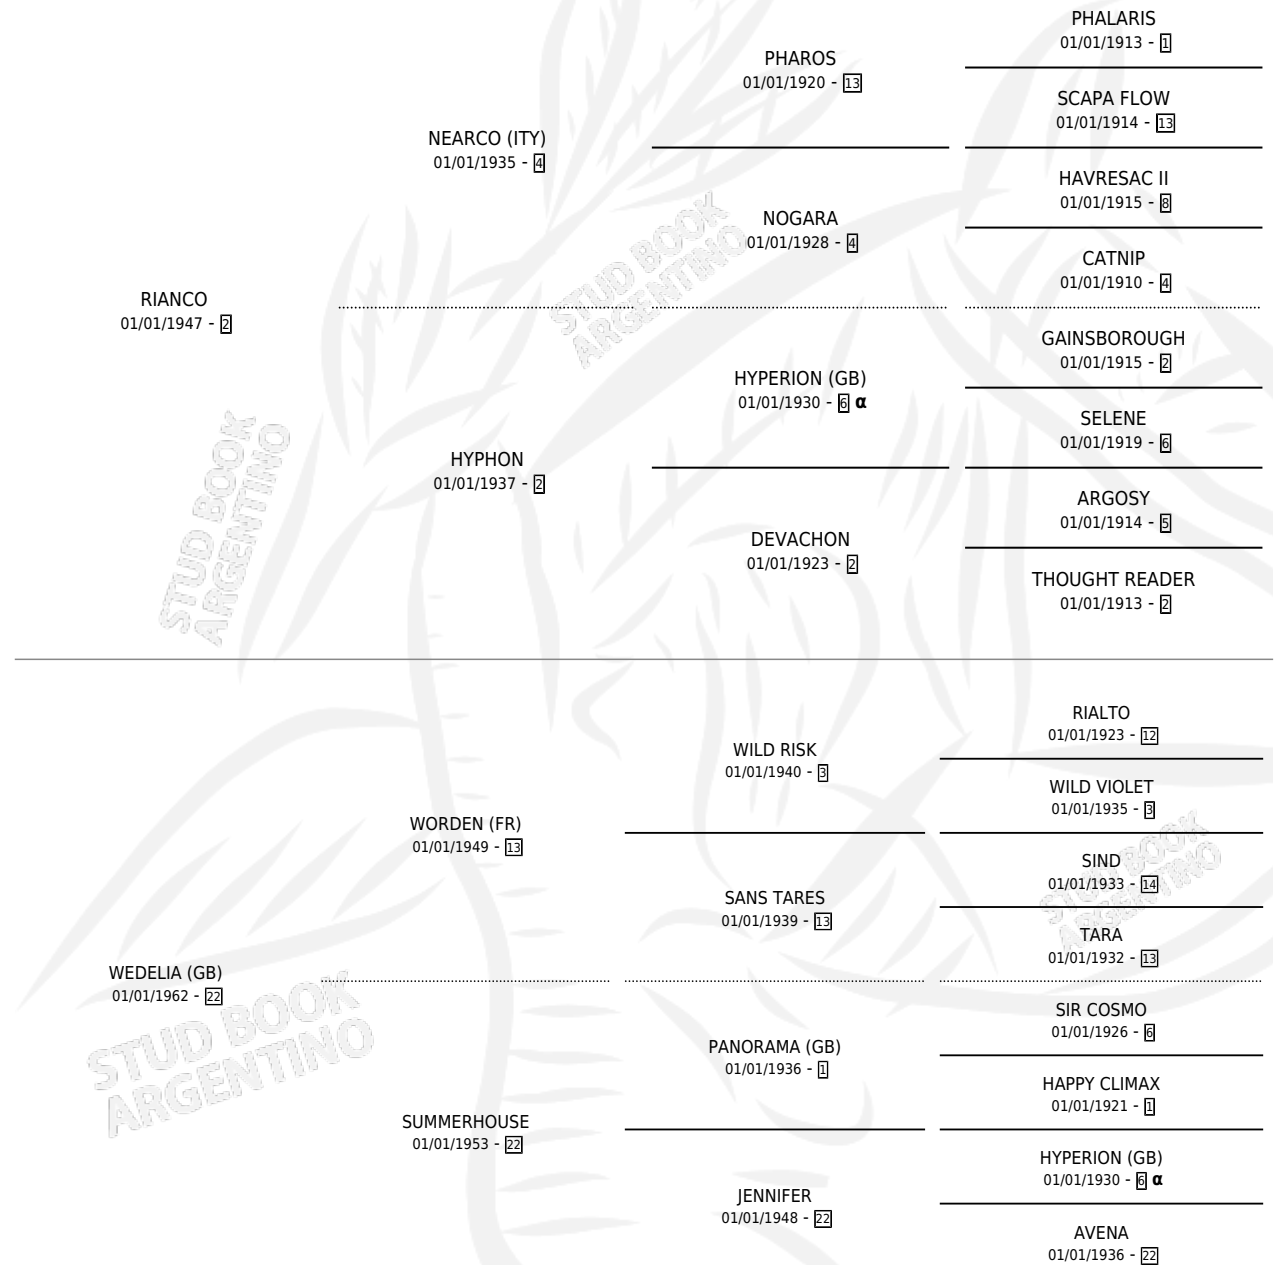

RIANDELIA

por RIANCO y WEDELIA (GB) por WORDEN (FR)

Argentina · Hembra · Alazan · SP · 07/07/1969
Familia 22-a · Volumen 27

ESTADO

TIPIFICACIÓN SANGUÍNEA	X
TIPIFICACIÓN POR ADN	X
PASAPORTE	X
IDENTIFICACIÓN POR MICROCHIP	X
REPRODUCTOR	✓

Lugar de nacimiento: Campo particular

Criador: Serjen Mario Roberto

~

HIJOS

	MACHOS	HEMBRAS
11 NACIERON	5	6
5 CORRIERON	4	1
3 GANARON	2	1
0 GANADORES CL	0 GANADORES GR	0 GANADORES G1

PEDIGREE

INBREEDING : α

S

cimientos **11** / Efectividad **91.67%**

PADRILLO	PRODUCTO	CRIADOR	1ER SERVICIO	ÚLTIMO SERVICIO
ROYAL ACCOMPLICE (USA)	ROYAL LEGEND (M Z, 26/11/1984)	SIN DATO		
RIANDELIA	ROYAL TEMPEST (H Z, 07/10/1983)	SIN DATO		
ROYAL ACCOMPLICE (USA)	ROYAL HORSE (M Z, 25/10/1980)	SIN DATO		
DR. WATSON (USA)	DR. WATRIAN (M A, 12/09/1982)	SIN DATO		
ROYAL ACCOMPLICE (USA)	ROYAL HORSE (M Z, 25/10/1980) •MURIÓ EL 05/12/2005•	SIN DATO		
PARDALLO	RIAN PARD (H Z, 31/10/1979)	SIN DATO		
BENGALI	BENGALIA (H AT, 27/10/1978) •MURIÓ EL 09/10/1998•	PALACIOS JOSE LUIS		
BOLT	SANDREILA (H Z, 19/10/1977) •MURIÓ EL 08/07/1990•	SIN DATO		
BOLT	RIA BOLT (H Z, 04/10/1976)	DIDIER ARNOLDO ERNESTO		
BOLT	DEL BOLT (M A, 25/09/1975) •MURIÓ EL 01/07/2007•	SIN DATO		
BOLT	DELIA BOLT (H Z, 15/09/1974) •MURIÓ EL 01/07/2006•	SIN DATO		
ROYAL ACCOMPLICE (USA)	ROYAL ARABIAN (M Z, 22/11/1985)	SIN DATO		
ROYAL ACCOMPLICE (USA)	∅			