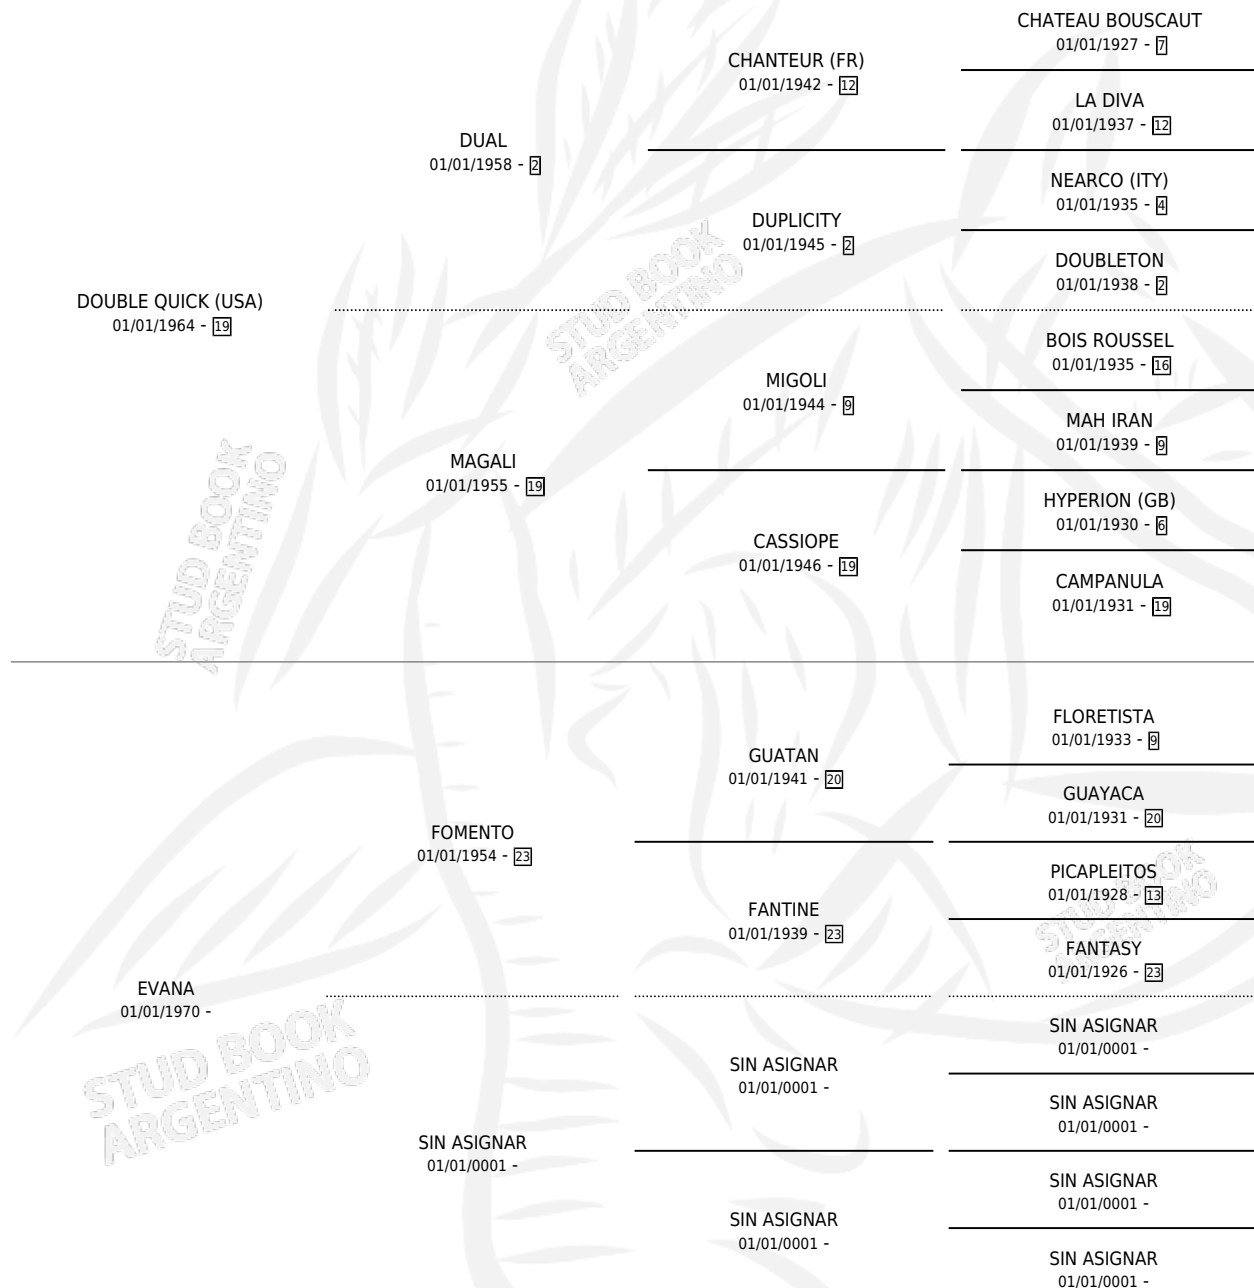

EXTRA QUICK

por **DOUBLE QUICK (USA)** y **EVANA** por **FOMENTO**

Argentina · Hembra · Zaino · SP · 01/01/1979
Familia · Volumen 30

ESTADO

TIPIFICACIÓN SANGUÍNEA	X
TIPIFICACIÓN POR ADN	X
PASAPORTE	X
IDENTIFICACIÓN POR MICROCHIP	X
REPRODUCTOR	✓

Lugar de nacimiento: Campo particular

Criador: Sin dato

~

HIJOS

	MACHOS	HEMBRAS
5 NACIERON	4	1
2 CORRIERON	2	0
1 GANARON	1	0
0 GANADORES CL	0 GANADORES GR	0 GANADORES G1

PEDIGREE