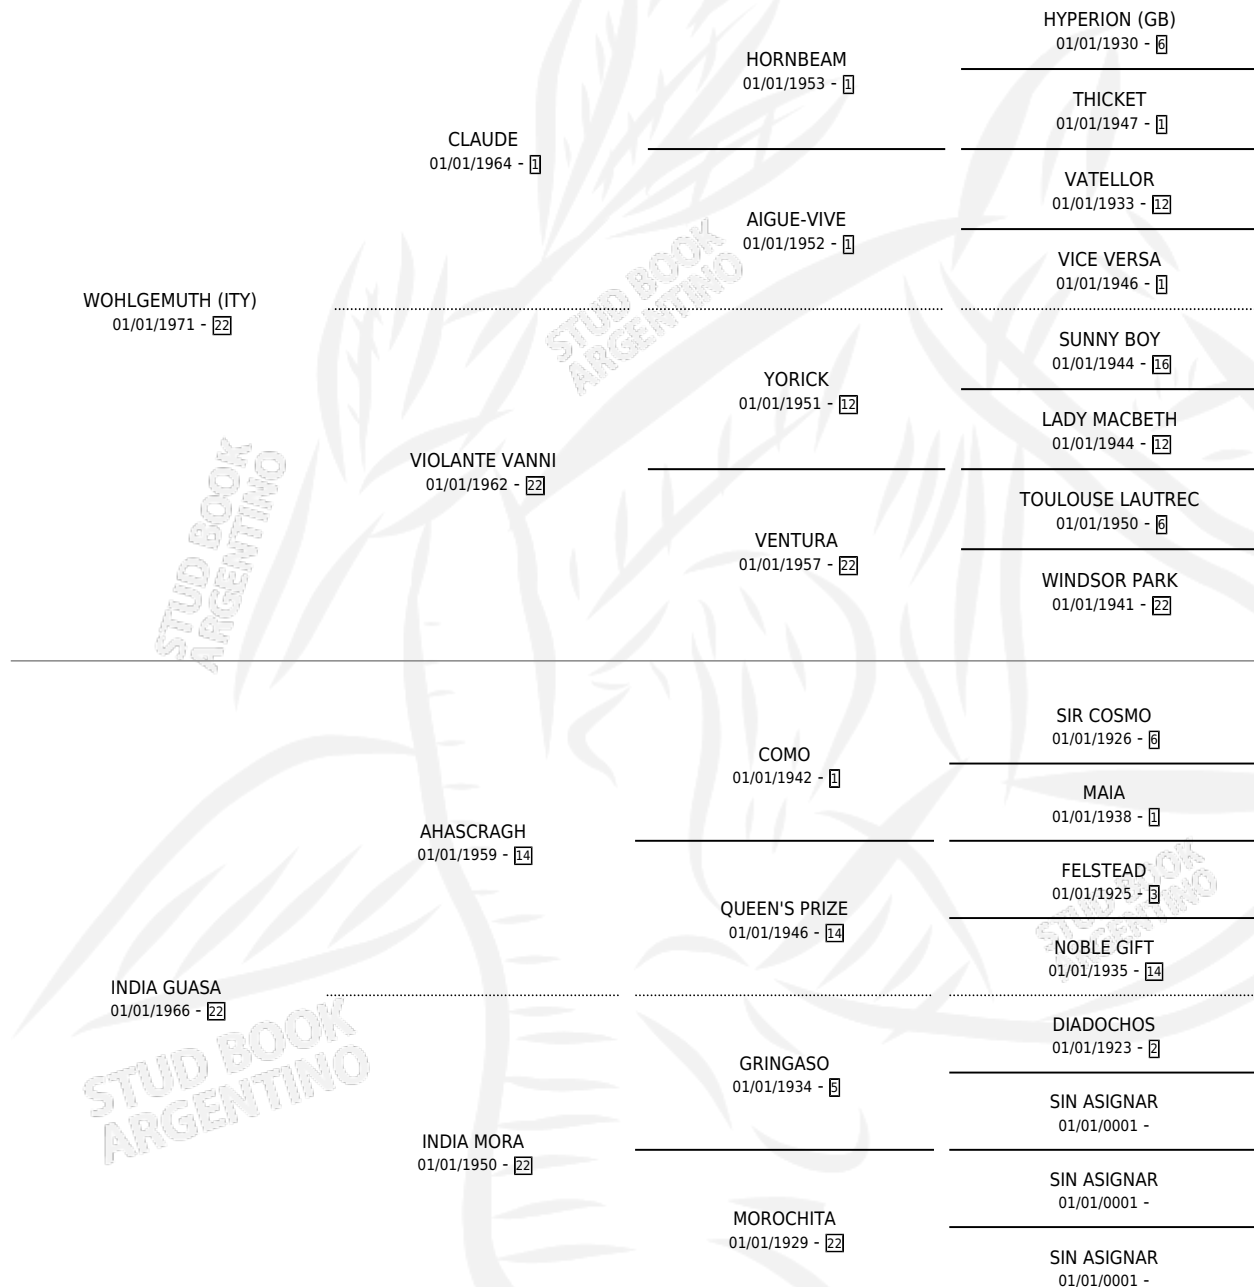

INDIA CAUTIVA

por WOHLGEMUTH (ITY) y INDIA GUASA por AHASCRAHGH

Argentina · Hembra · Zaino · SP · 01/01/1980
Familia 22-b · Volumen 30

ESTADO

TIPIFICACIÓN SANGUÍNEA	✓
TIPIFICACIÓN POR ADN	X
PASAPORTE	X
IDENTIFICACIÓN POR MICROCHIP	X
REPRODUCTOR	✓

Lugar de nacimiento: Campo particular

Criador: Sin dato

~

HIJOS

	MACHOS	HEMBRAS
7 NACIERON	5	2
2 CORRIERON	2	0
1 GANARON	1	0
0 GANADORES CL	0 GANADORES GR	0 GANADORES G1

PEDIGREE

CAMPAÑA

Solo carreras oficiales de Argentina