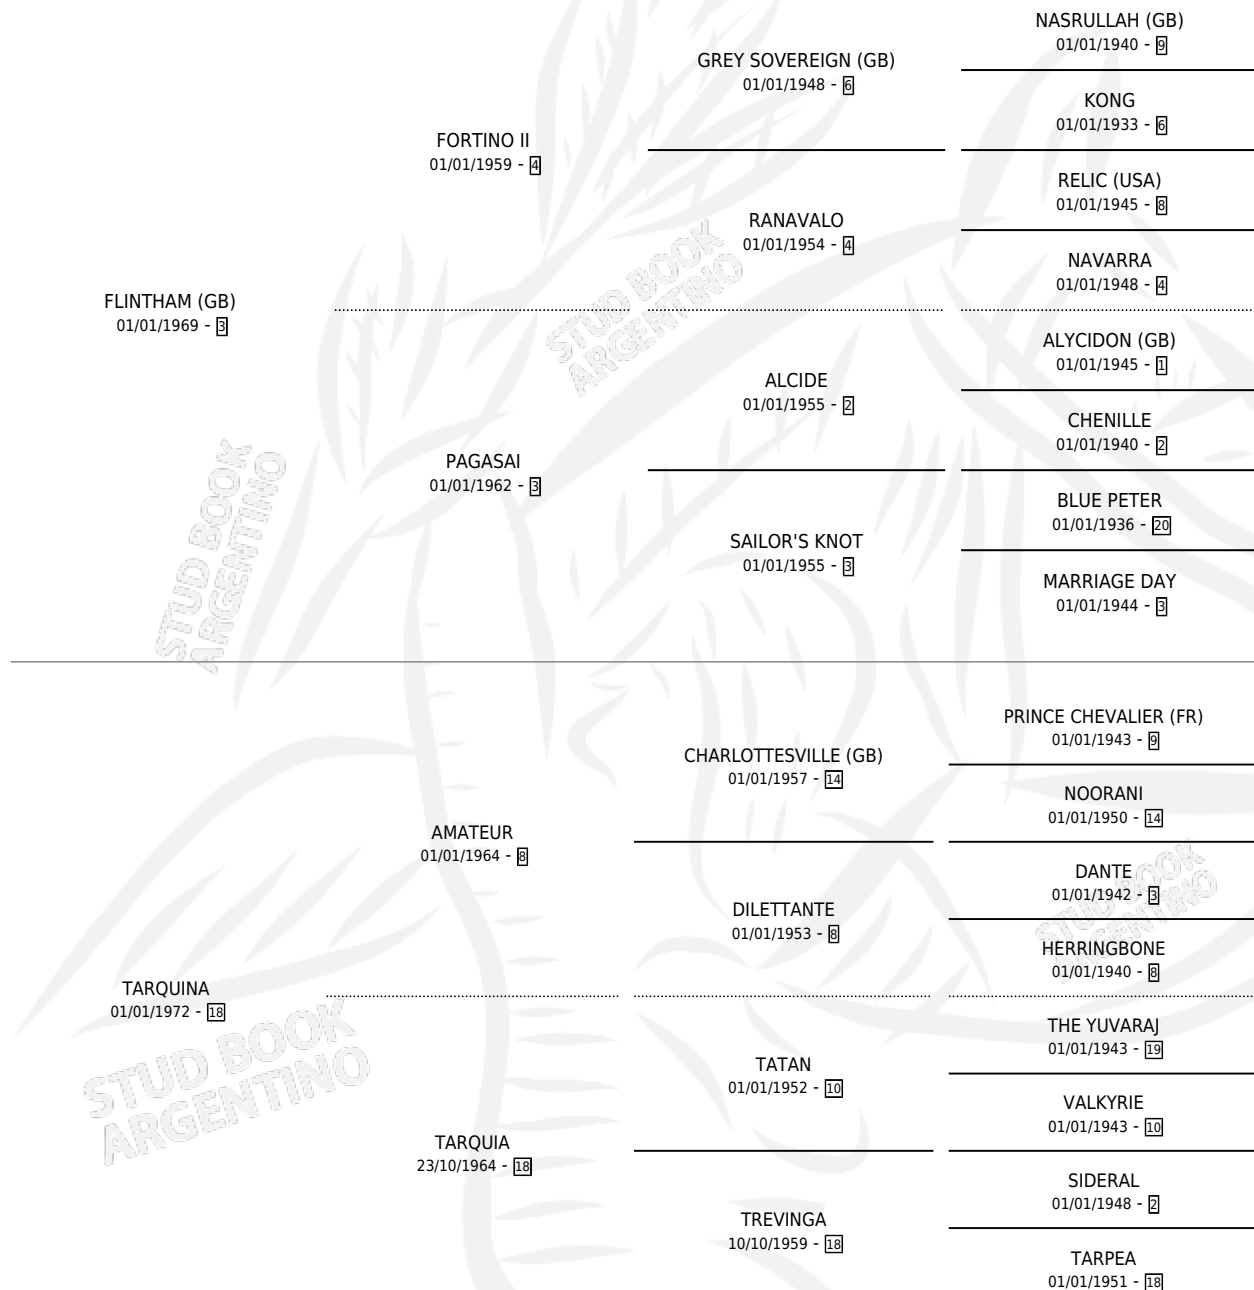

RAZA FINA

por **FLINTHAM (GB)** y **TARQUINA** por **AMATEUR**

Argentina · Hembra · Alazan · SP · 14/10/1980
Familia 18-a · Volumen 30

ESTADO

TIPIFICACIÓN SANGUÍNEA	X
TIPIFICACIÓN POR ADN	X
PASAPORTE	X
IDENTIFICACIÓN POR MICROCHIP	X
REPRODUCTOR	✓

Lugar de nacimiento: Campo particular

Criador: Laguna Larga

~

HIJOS

	MACHOS	HEMBRAS
3 NACIERON	2	1
1 CORRIERON	1	0
1 GANARON	1	0
0 GANADORES CL	0 GANADORES GR	0 GANADORES G1

PEDIGREE

EXPORTACIÓN / IMPORTACIÓN

FECHA	MOVIMIENTO	PAÍS
01/09/1989	EXPORTADO	URUGUAY

~

SERVICIOS

Servicios **4** / Nacimientos **3** / Efectividad **75.00%**

PADRILLO	PRODUCTO	CRIADOR	1ER SERVICIO	ÚLTIMO SERVICIO
EL GALENO	∅		24/09/1988	22/10/1988
EL GALENO	EL POPULAR (M Z, 16/09/1988)	LAGUNA LARGA	02/10/1987	09/10/1987
EL GALENO	CORRENTOSA (H A, 17/09/1986)	DUARTE LEONEL RAMON	15/08/1985	30/09/1985
EL GALENO	GRAN PRIO (M Z, 25/09/1987)	LAGUNA LARGA		