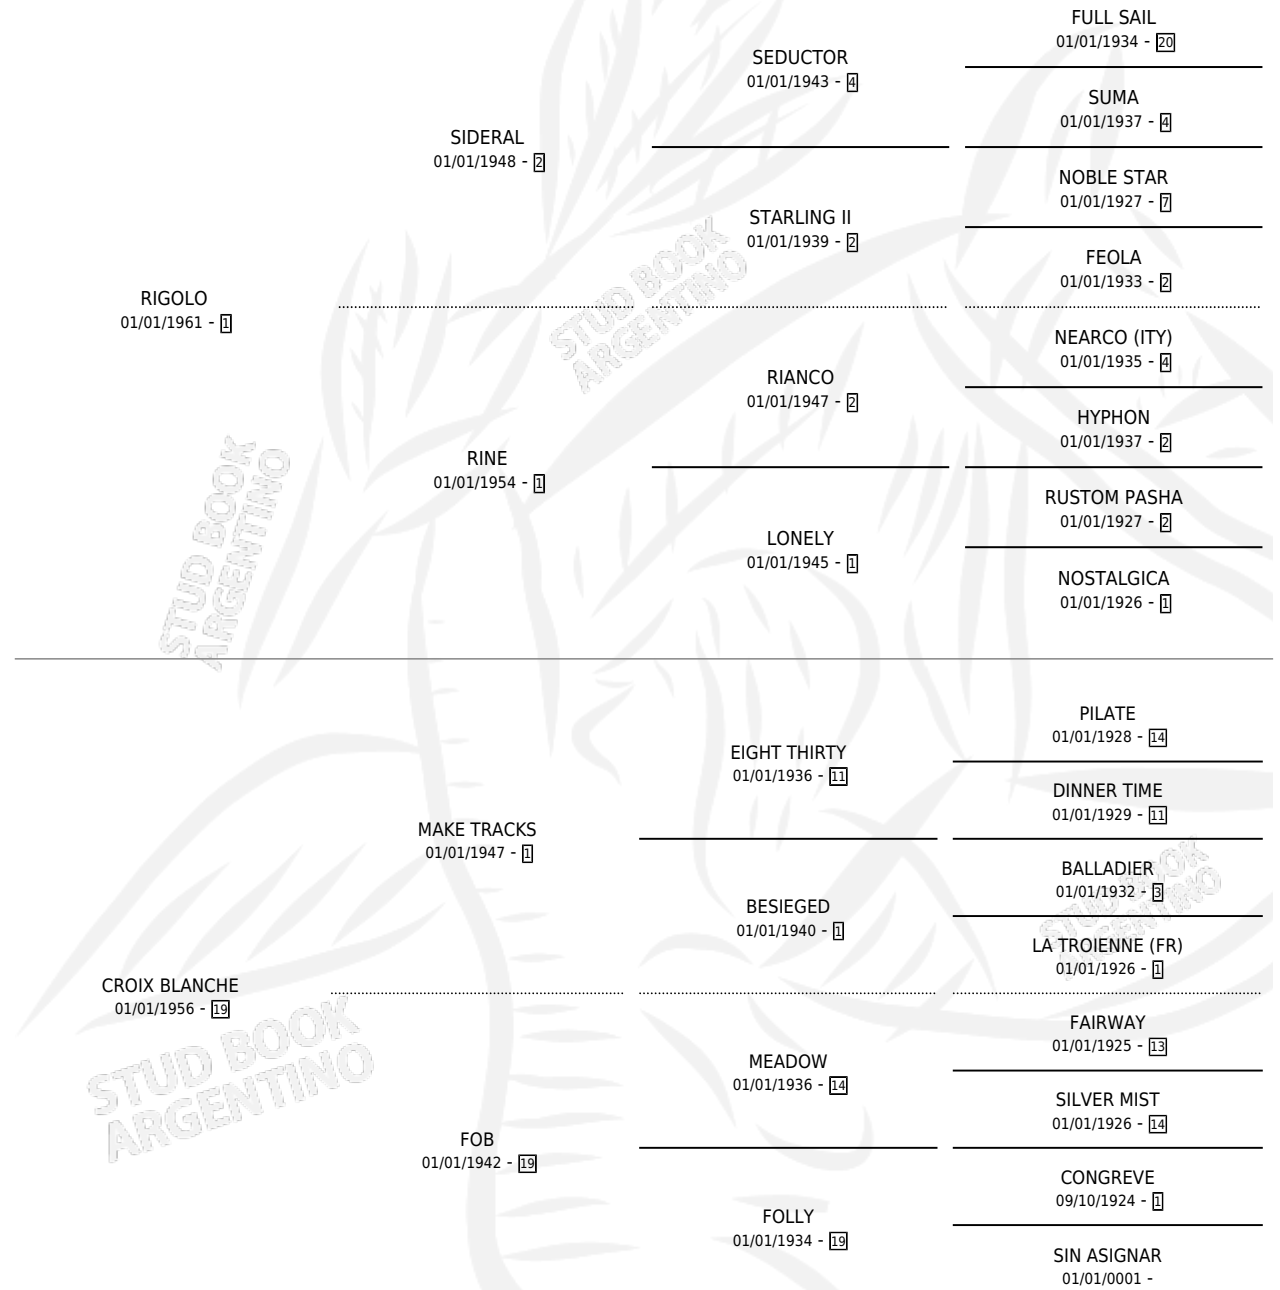

ROSELIERE

por RIGOLO y CROIX BLANCHE por MAKE TRACKS

Argentina · Hembra · Zaino Colorado · SP · 01/01/1969
Familia 19 · Volumen 27

ESTADO

TIPIFICACIÓN SANGUÍNEA	X
TIPIFICACIÓN POR ADN	X
PASAPORTE	X
IDENTIFICACIÓN POR MICROCHIP	X
REPRODUCTOR	✓

Lugar de nacimiento: Campo particular

Criador: Sin dato

~

HIJOS

	MACHOS	HEMBRAS
2 NACIERON	0	2
2 CORRIERON	0	2
2 GANARON	0	2
0 GANADORES CL	0 GANADORES GR	0 GANADORES G1

PEDIGREE