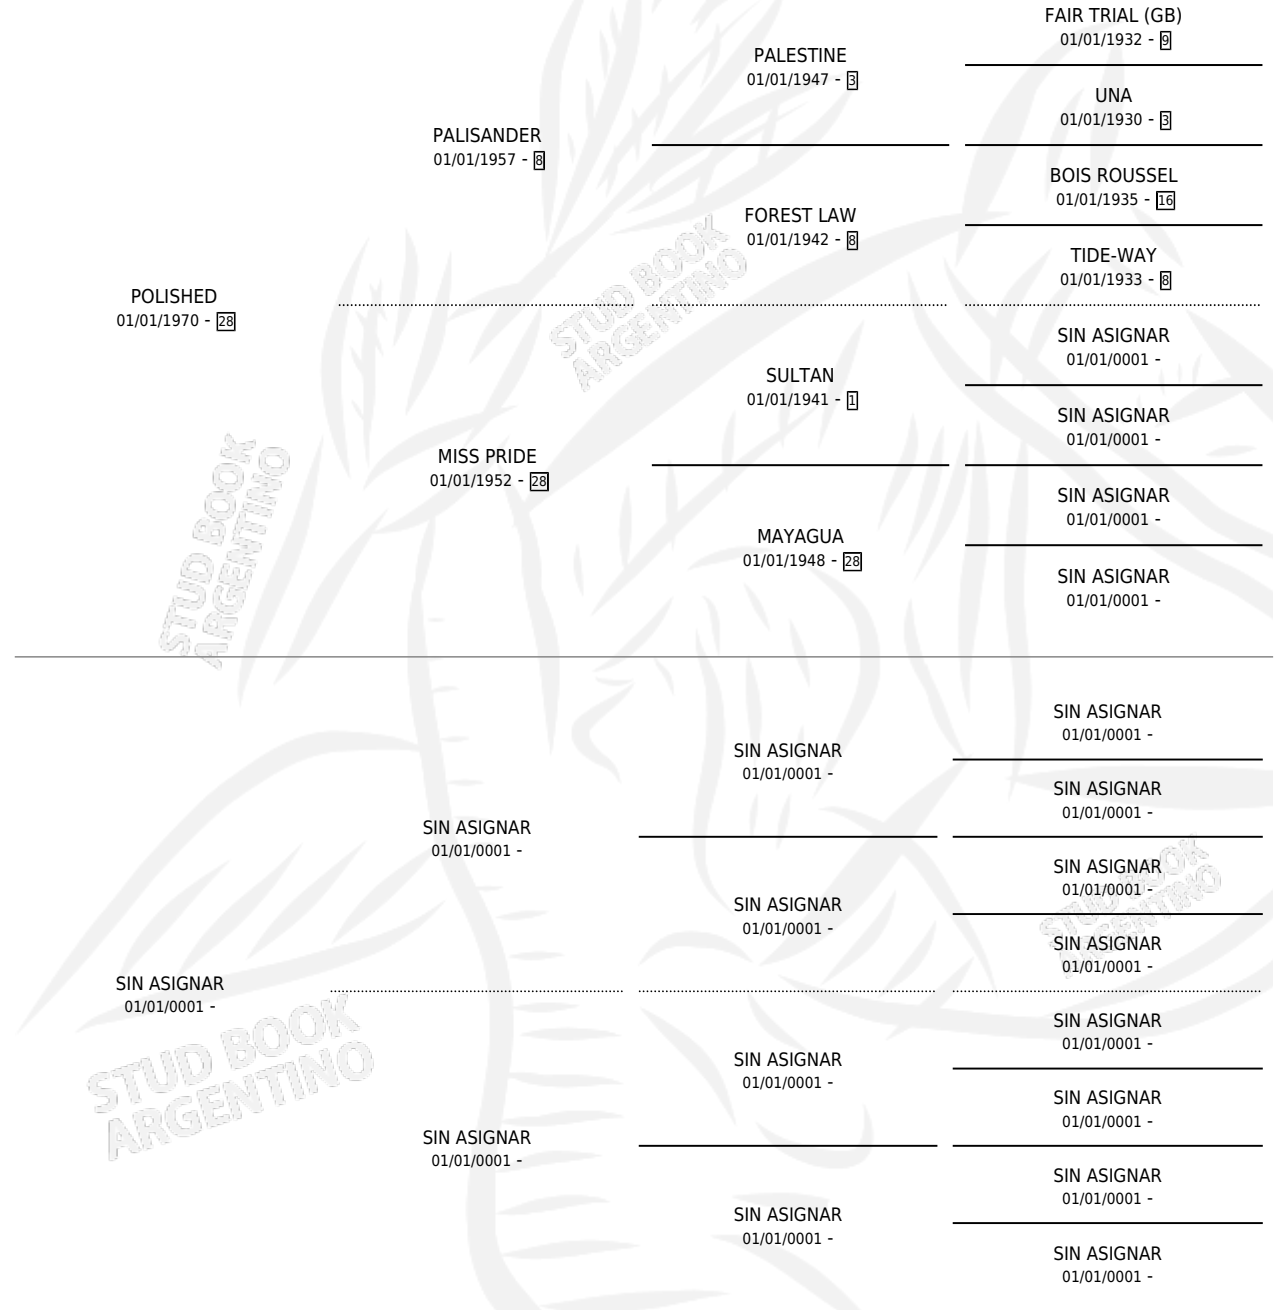

POLI-AS

por POLISHED y SIN ASIGNAR por SIN ASIGNAR

Argentina · Hembra · Zaino · SP · 01/01/1980
Familia · Volumen 30

ESTADO

TIPIFICACIÓN SANGUÍNEA	X
TIPIFICACIÓN POR ADN	X
PASAPORTE	X
IDENTIFICACIÓN POR MICROCHIP	X
REPRODUCTOR	✓

Lugar de nacimiento: Campo particular

Criador: Sierras Mias

PEDIGREE

S

mientos 0 / Efectividad 0.00%

PADRILLO	PRODUCTO	CRIADOR	1ER SERVICIO	ÚLTIMO SERVICIO
EL VERDADERO	∅		20/10/1986	23/10/1986
EL VERDADERO	∅		09/10/1985	11/10/1985