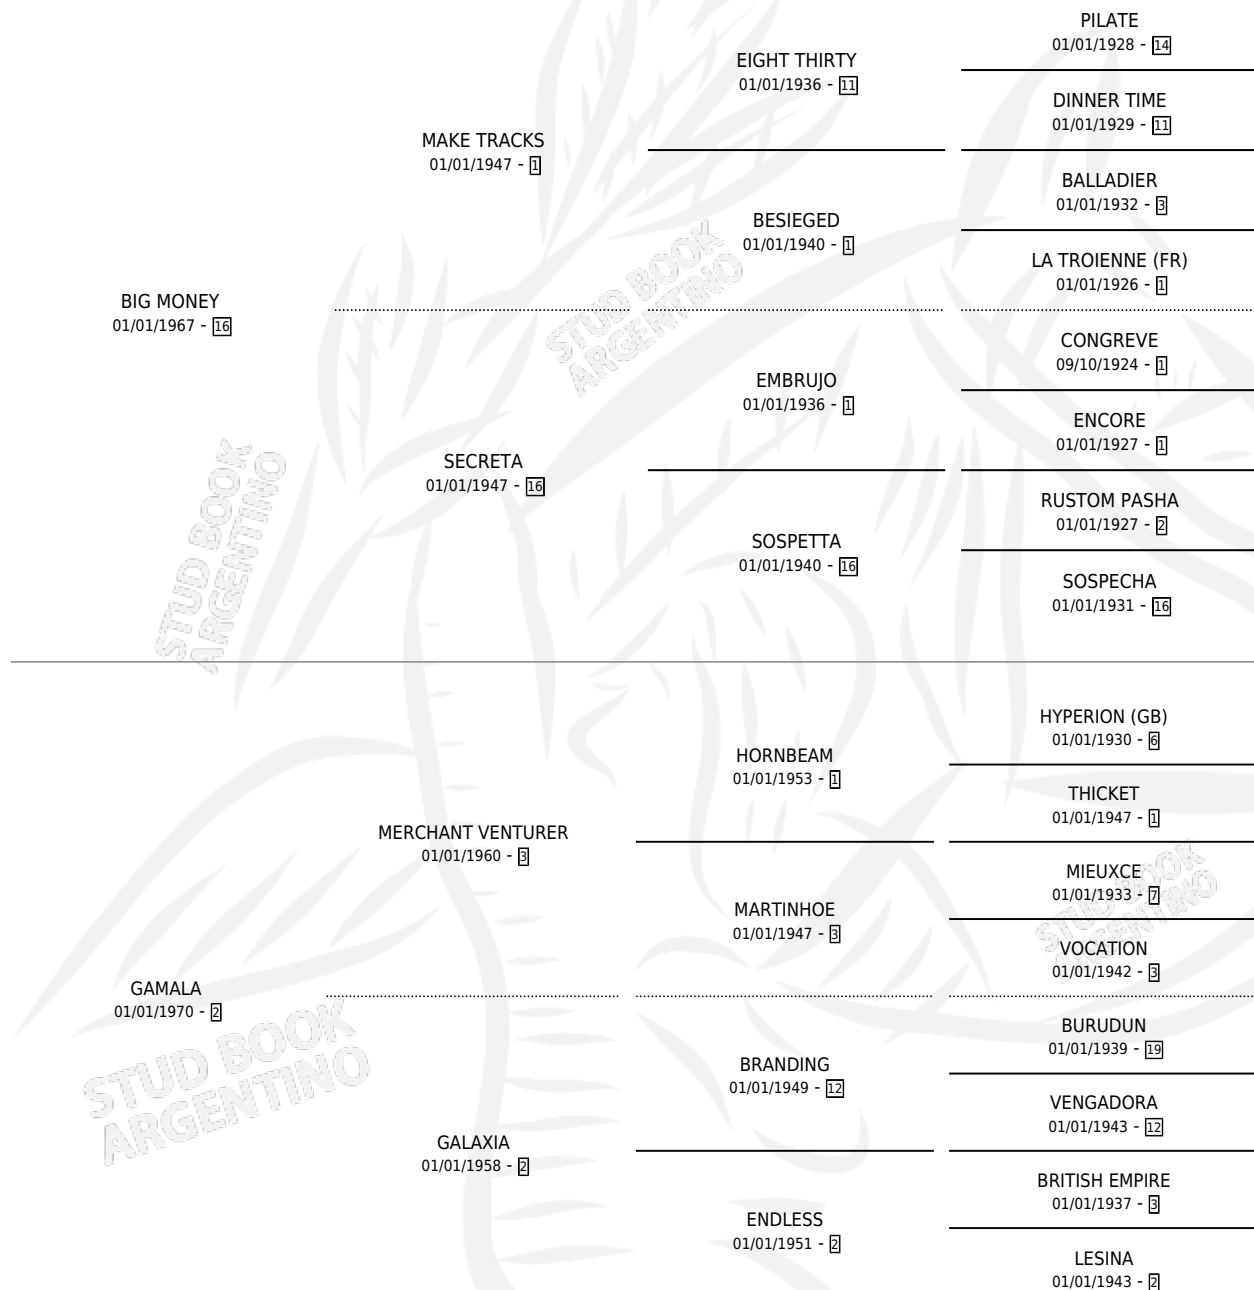

BIG GAMALA

por **BIG MONEY** y **GAMALA** por **MERCHANT VENTURER**

Argentina · Hembra · Alazan Tostado · SP · 01/01/1980
Familia 2-n · Volumen 30

ESTADO

TIPIFICACIÓN SANGUÍNEA	X
TIPIFICACIÓN POR ADN	X
PASAPORTE	X
IDENTIFICACIÓN POR MICROCHIP	X
REPRODUCTOR	✓

Lugar de nacimiento: Campo particular

Criador: Sin dato

~

HIJOS

	MACHOS	HEMBRAS
3 NACIERON	2	1
2 CORRIERON	1	1
2 GANARON	1	1
0 GANADORES CL	0 GANADORES GR	0 GANADORES G1

PEDIGREE

CAMPAÑA

Solo carreras oficiales de Argentina