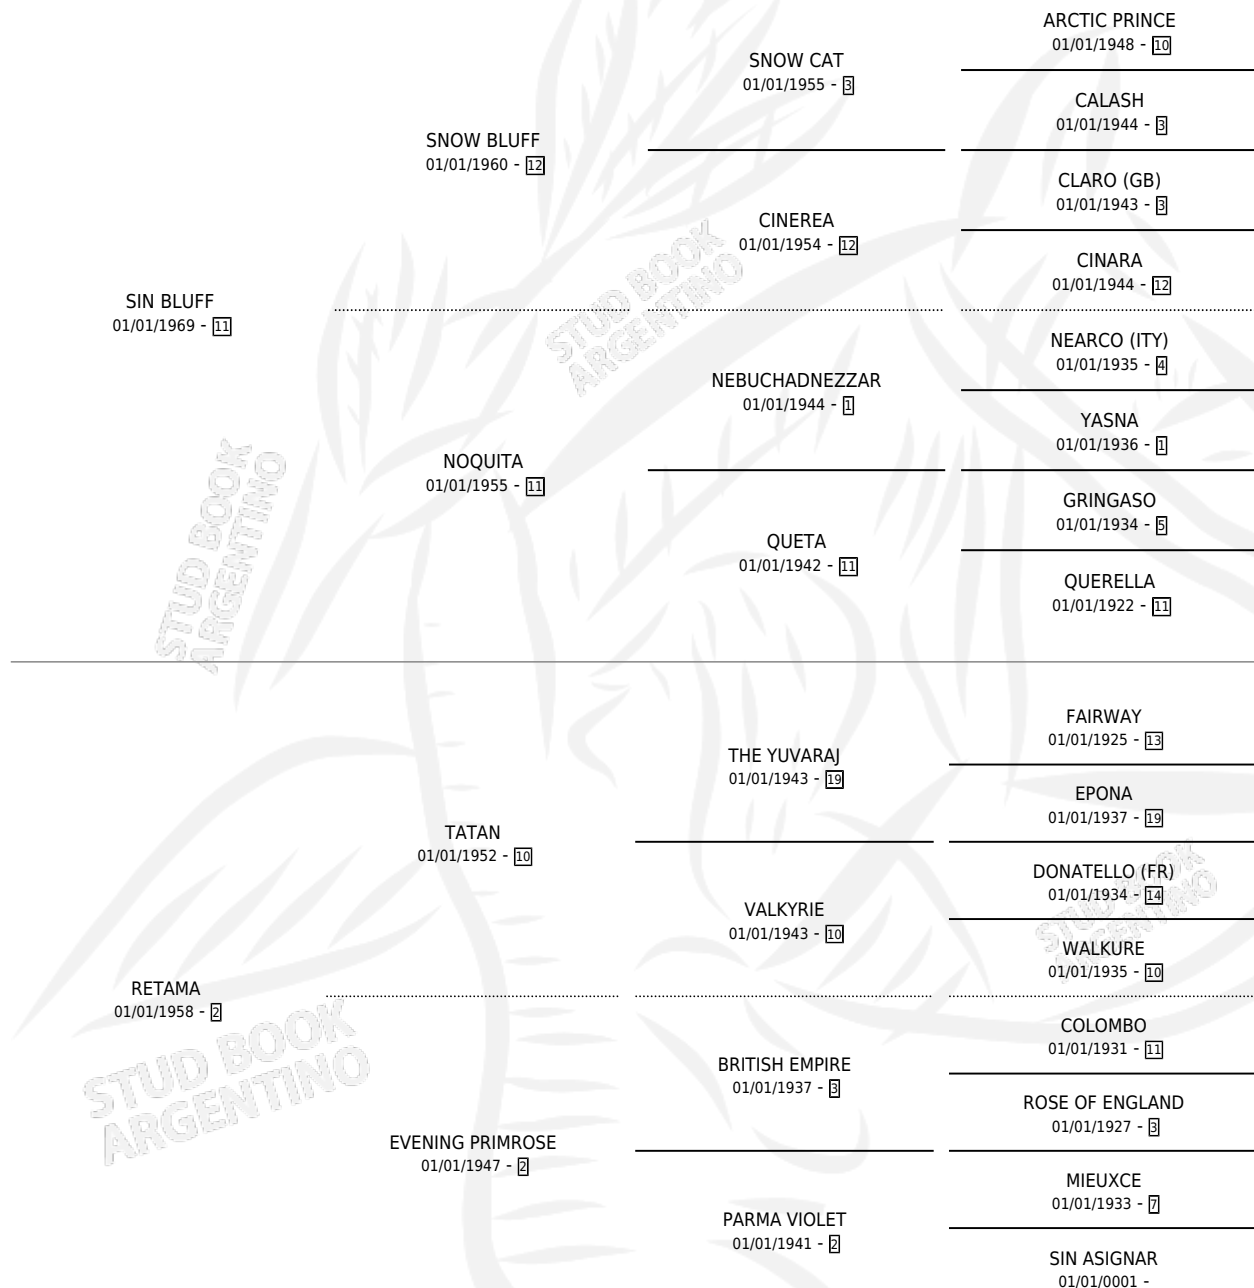

BEBA BLUFF

por SIN BLUFF y RETAMA por TATAN

Argentina · Hembra · Alazan · SP · 10/10/1981
Familia 2-o · Volumen 31

ESTADO

TIPIFICACIÓN SANGUÍNEA	X
TIPIFICACIÓN POR ADN	X
PASAPORTE	X
IDENTIFICACIÓN POR MICROCHIP	X
REPRODUCTOR	✓

Lugar de nacimiento: Campo particular

Criador: Sin dato

PEDIGREE