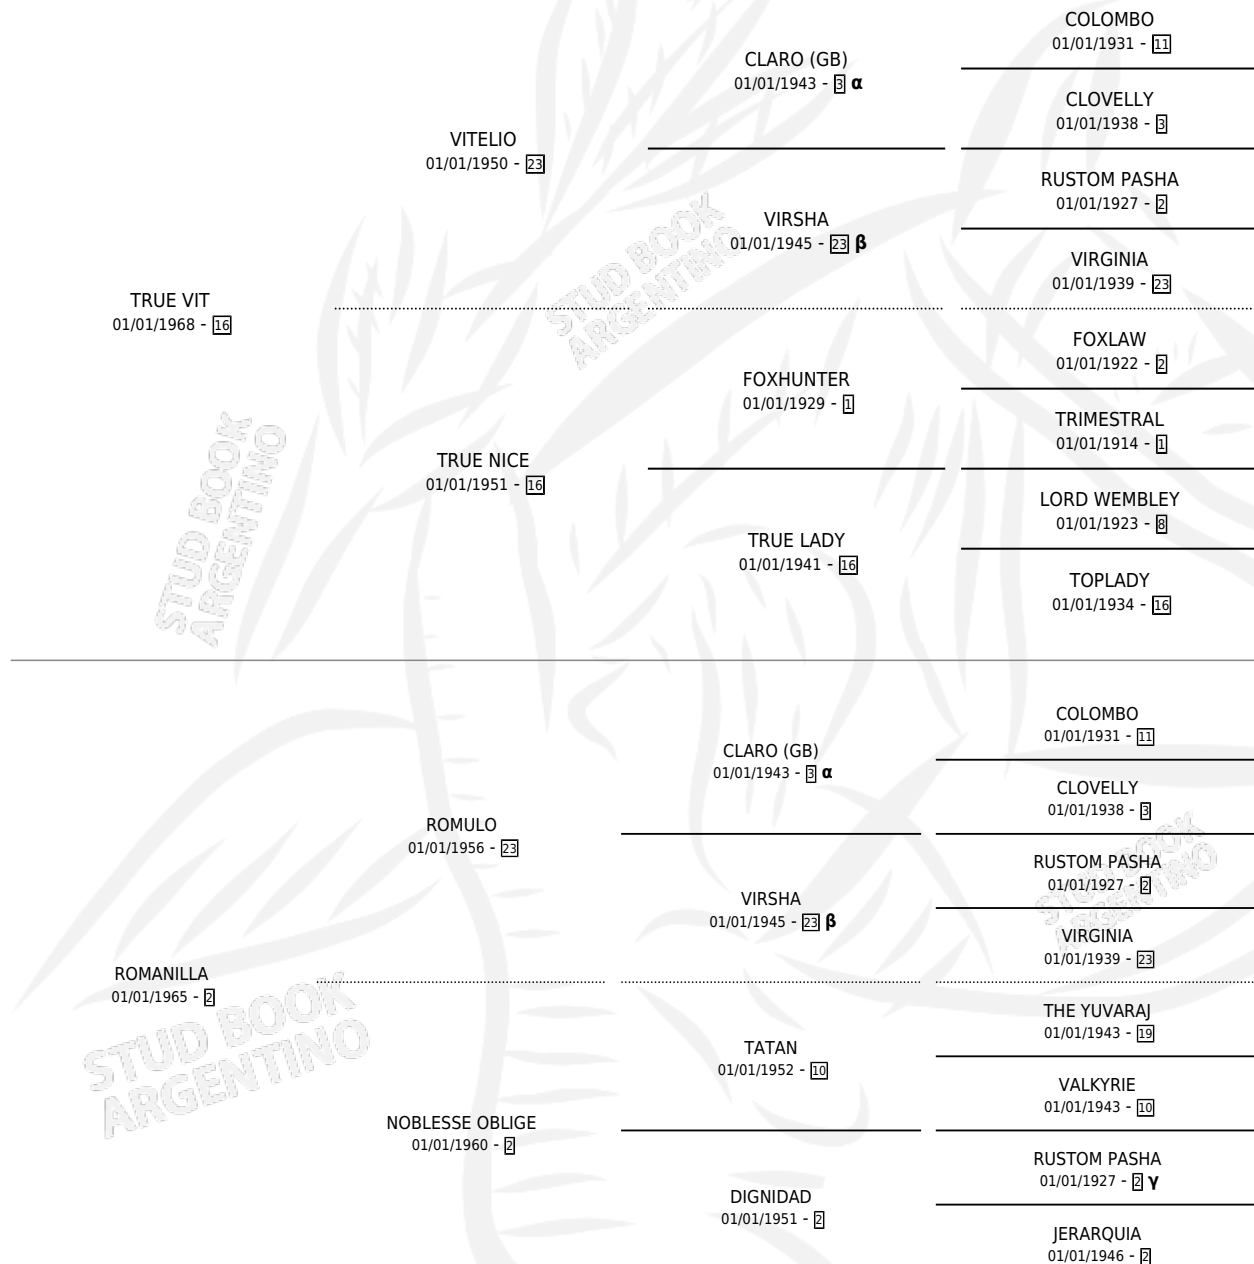

ROVIT

por TRUE VIT y ROMANILLA por ROMULO

Argentina · Hembra · Alazan Tostado · SP · 01/01/1979
Familia 2-u · Volumen 30

ESTADO

TIPIFICACIÓN SANGUÍNEA	X
TIPIFICACIÓN POR ADN	X
PASAPORTE	X
IDENTIFICACIÓN POR MICROCHIP	X
REPRODUCTOR	✓

Lugar de nacimiento: Campo particular

Criador: Sin dato

~

HIJOS

	MACHOS	HEMBRAS
2 NACIERON	1	1

SIN ACTUACIONES

PEDIGREE

INBREEDING : α, β, γ