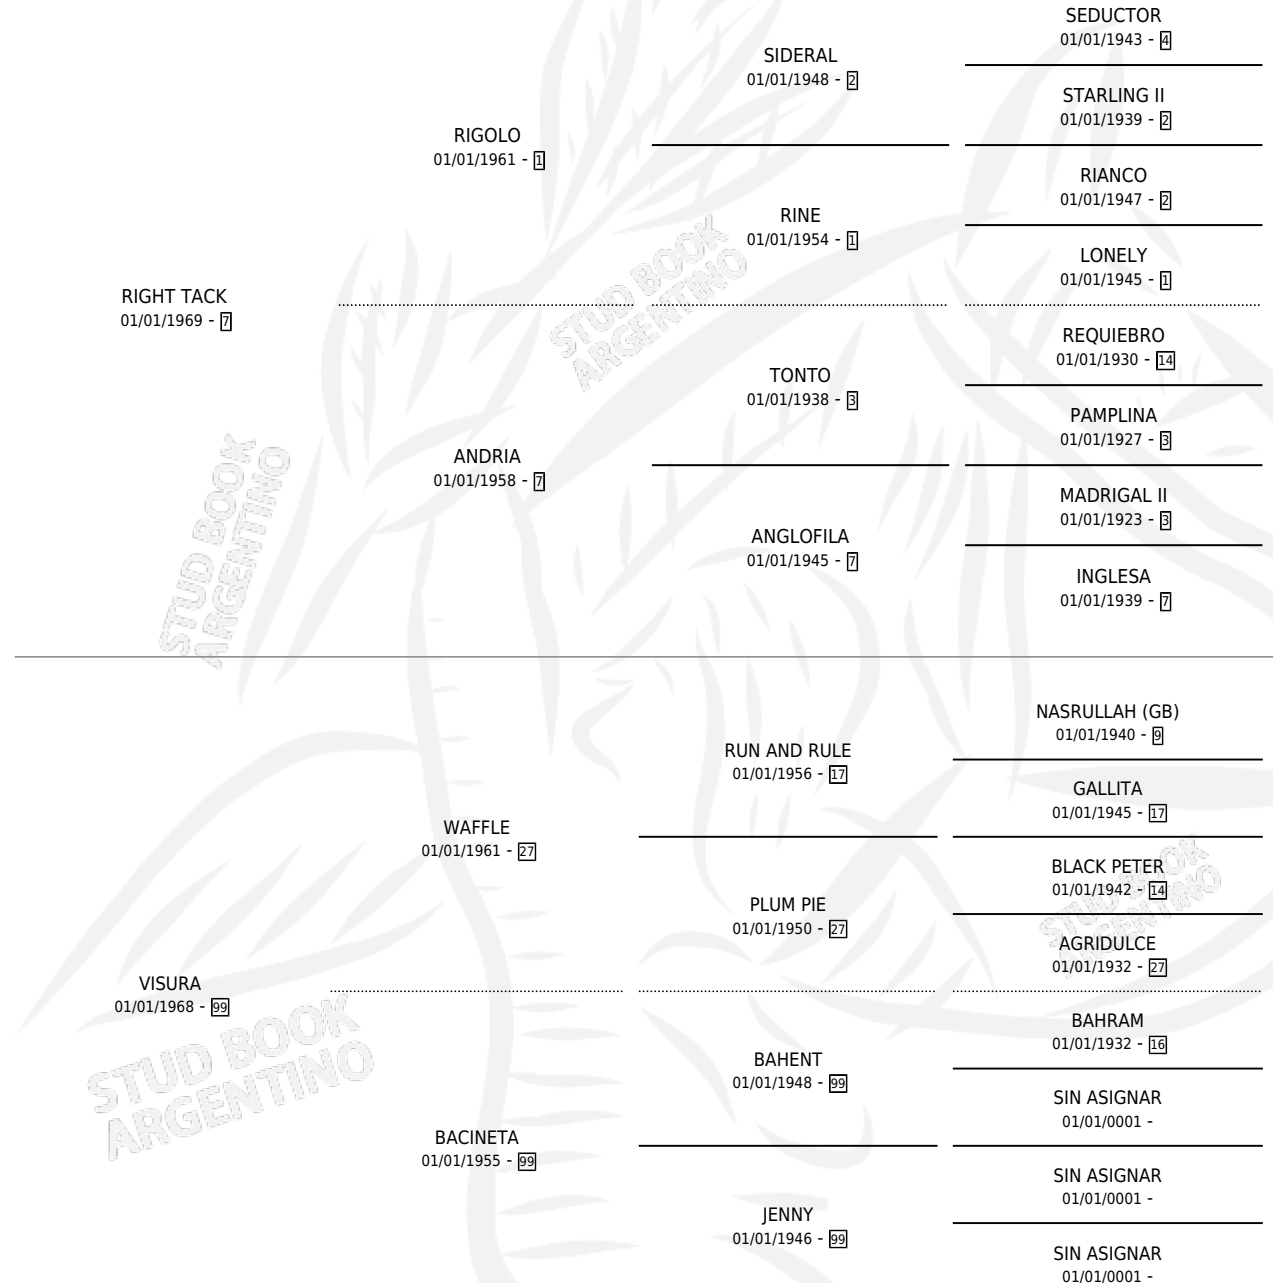

# VISUTACK

por **RIGHT TACK** y **VISURA** por **WAFFLE**

Argentina · Hembra · Tordillo · SP · 01/01/1981  
Familia 99 · Volumen 31

## ESTADO

TIPIFICACIÓN SANGUÍNEA	✓
TIPIFICACIÓN POR ADN	X
PASAPORTE	X
IDENTIFICACIÓN POR MICROCHIP	X
REPRODUCTOR	✓

**Lugar de nacimiento:** Campo particular

**Criador:** Sin dato

~

## PEDIGREE

S

cimientos 6 / Efectividad 50.00%

PADRILLO	PRODUCTO	CRIADOR	1ER SERVICIO	ÚLTIMO SERVICIO
DOGMA	∅		14/11/1996	16/11/1996
<b>VOLUNTARY</b>	VOLUMINOSO (M T, 02/11/1996)	SIN DATO	01/11/1995	03/11/1995
<b>EL PORTILLO</b>	∅		20/10/1994	09/11/1994
TISSAGE	∅		22/11/1993	26/11/1993
TISSAGE	EL TIMBALERO (M Z, 12/11/1993)	SIN DATO	11/11/1992	15/11/1992
TISSAGE	GRAN TIGRE (M T, 30/09/1992)	SIN DATO	14/10/1991	18/10/1991
TISSAGE	TISSACK (M Z, 05/10/1991)	SIN DATO	06/10/1990	10/10/1990
TISSAGE	∅		14/12/1989	18/12/1989
REPUBLICANO	EL VICARIO (M Z, 02/12/1989)	SIN DATO	22/12/1988	26/12/1988
EL ENTREVERO	LA VISURITA (H A, 04/12/1988) •MURIÓ EL 20/11/1990•	SIN DATO	24/12/1987	30/12/1987
REPUBLICANO	∅		11/11/1986	15/11/1986
REPUBLICANO	∅		15/12/1985	27/12/1985