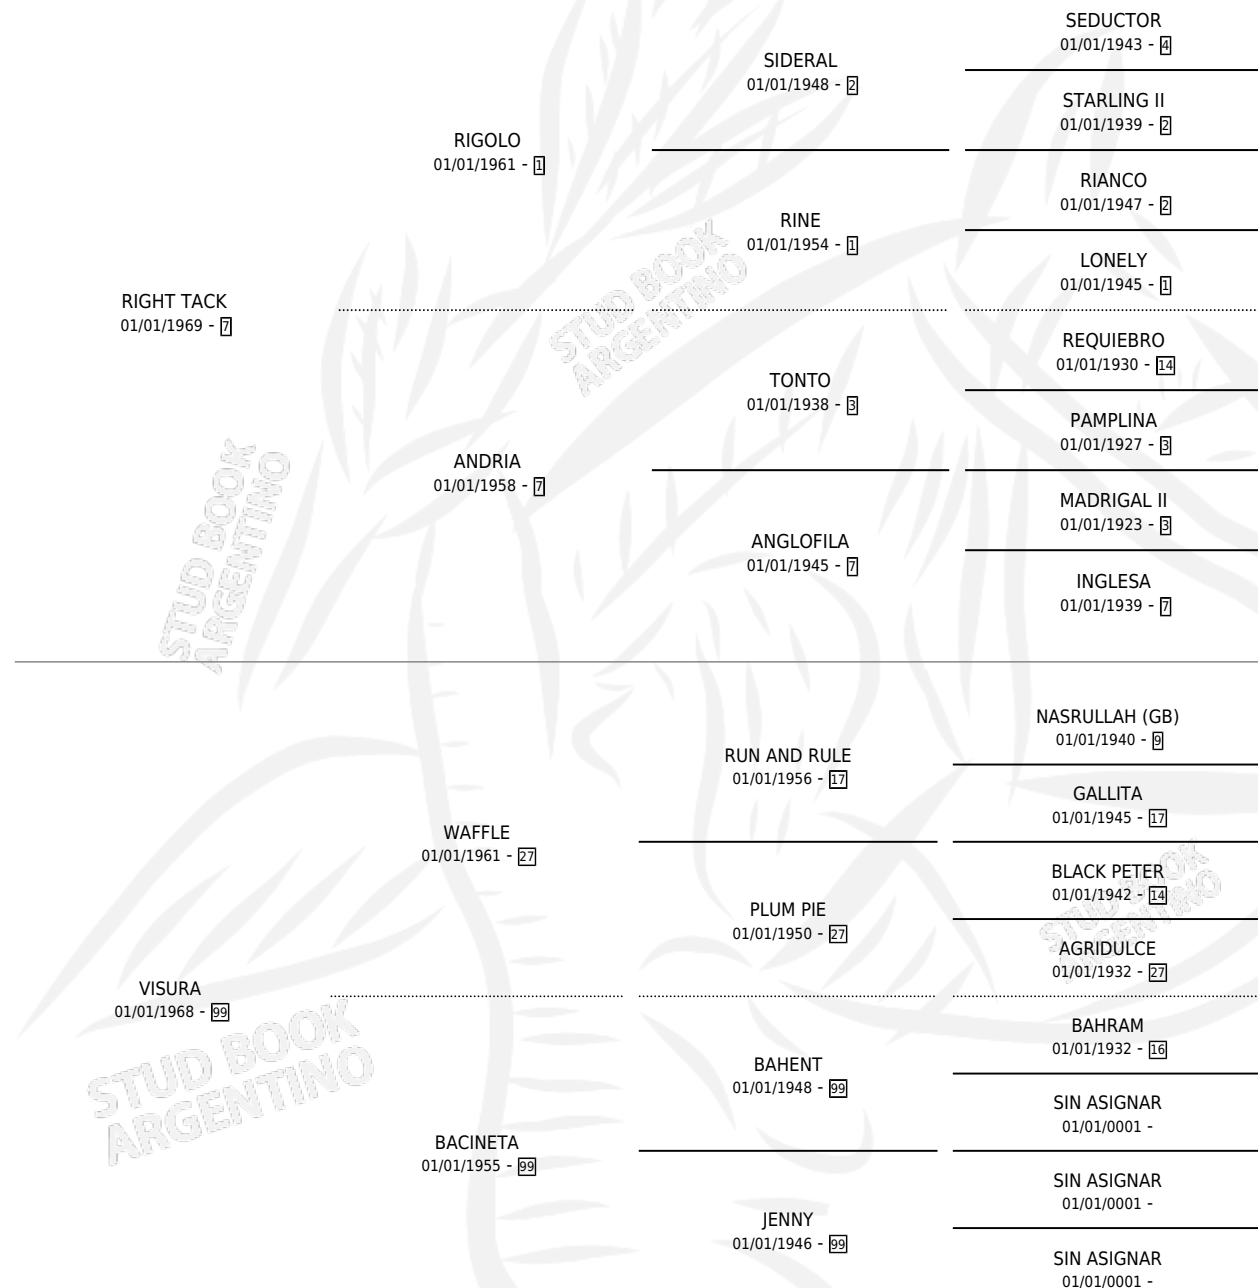

# VISUTACK

por **RIGHT TACK** y **VISURA** por **WAFFLE**

Argentina · Hembra · Tordillo · SP · 01/01/1981  
Familia 99 · Volumen 31

## ESTADO

TIPIFICACIÓN SANGUÍNEA	✓
TIPIFICACIÓN POR ADN	X
PASAPORTE	X
IDENTIFICACIÓN POR MICROCHIP	X
REPRODUCTOR	✓

**Lugar de nacimiento:** Campo particular

**Criador:** Sin dato

~

## PEDIGREE

S

cimientos 6 / Efectividad 50.00%

PADRILLO	PRODUCTO	CRIADOR	1ER SERVICIO	ÚLTIMO SERVICIO
DOGMA	∅		14/11/1996	16/11/1996
<b>VOLUNTARY</b>	VOLUMINOSO (M T, 02/11/1996)	SIN DATO	01/11/1995	03/11/1995
<b>EL PORTILLO</b>	∅		20/10/1994	09/11/1994
TISSAGE	∅		22/11/1993	26/11/1993
TISSAGE	EL TIMBALERO (M Z, 12/11/1993)	SIN DATO	11/11/1992	15/11/1992
TISSAGE	GRAN TIGRE (M T, 30/09/1992)	SIN DATO	14/10/1991	18/10/1991
TISSAGE	TISSACK (M Z, 05/10/1991)	SIN DATO	06/10/1990	10/10/1990
TISSAGE	∅		14/12/1989	18/12/1989
REPUBLICANO	EL VICARIO (M Z, 02/12/1989)	SIN DATO	22/12/1988	26/12/1988
EL ENTREVERO	LA VISURITA (H A, 04/12/1988) •MURIÓ EL 20/11/1990•	SIN DATO	24/12/1987	30/12/1987
REPUBLICANO	∅		11/11/1986	15/11/1986
REPUBLICANO	∅		15/12/1985	27/12/1985